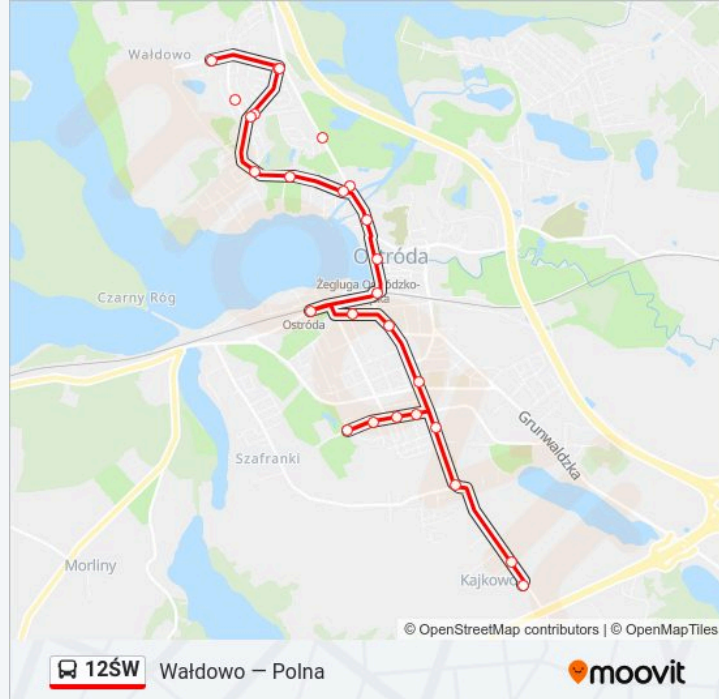

Informacja o: autobus 12ŚW

Kierunek: Wałdowo / Pętla

Przystanki: 21

Długość trwania przejazdu: 30 min

Podsumowanie linii:

Parkowa

Graniczna (Nż)

Wałdowo / Pętla