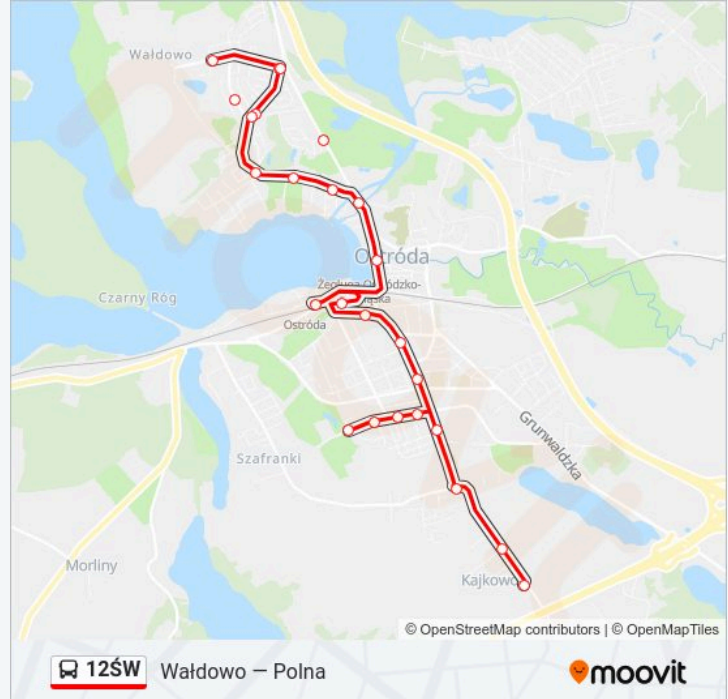

Kierunek: Polna / Pętla

Przystanki: 21

Długość trwania przejazdu: 34 min

Podsumowanie linii:

Kajkowo / Figurka

Kajkowo / Ogrodowa (Nż)

Polna / Pętla

Kierunek: Wałdowo / Pętla

21 przystanków

[WYŚWIETL ROZKŁAD JAZDY LINII](#)

Polna / Pętla

Świetlińska / Sajmino (Nż)

Kajkowo / Pętla

Kętrzyńskiego

21 Stycznia / Sikorskiego (Nż)

Nad Jarem / Pętla