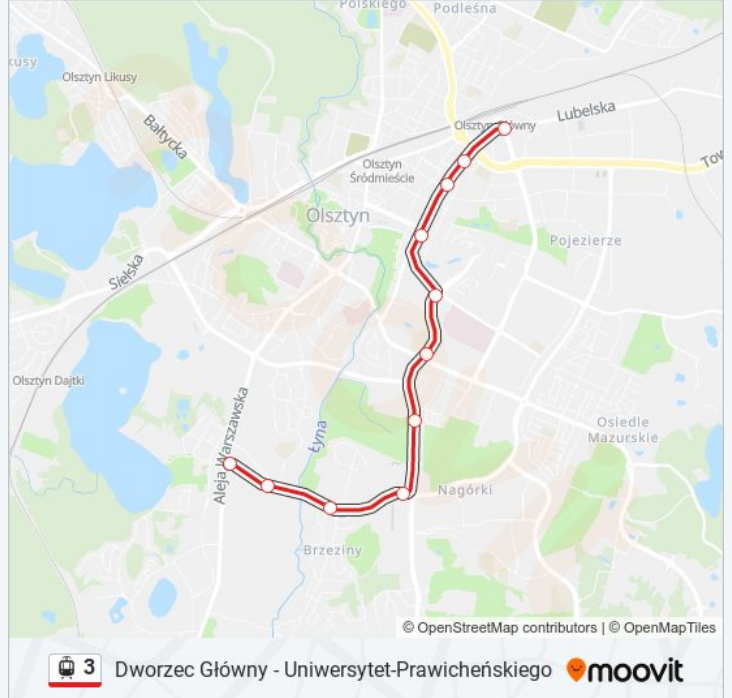

## Dworzec Główny - Uniwersytet-Prawiczeńskiego

Skorzystaj Z Aplikacji

Tramwaj 3, linia (Dworzec Główny - Uniwersytet-Prawiczeńskiego), posiada 2 tras. W dni robocze kursuje:

(1) Dworzec Główny: 07:31 - 18:31 (2) Uniwersytet-Prawocheńskiego: 07:01 - 17:57

Skorzystaj z aplikacji Moovit, aby znaleźć najbliższy przystanek oraz czas przyjazdu najbliższego środka transportu dla: tramwaj 3.

**Kierunek: Dworzec Główny**

11 przystanków

[WYŚWIETL ROZKŁAD JAZDY LINII](#)

**Informacja o: tramwaj 3****Kierunek:** Dworzec Główny**Przystanki:** 11**Długość trwania przejazdu:** 20 min**Podsumowanie linii:**

## Kierunek: Uniwersytet-Prawocheńskiego

11 przystanków

[WYŚWIETL ROZKŁAD JAZDY LINII](#)

Dworzec Główny

Kętrzyńskiego (K. Filharmonia)

Filharmonia

Skwer Wakara

Szpital Wojewódzki