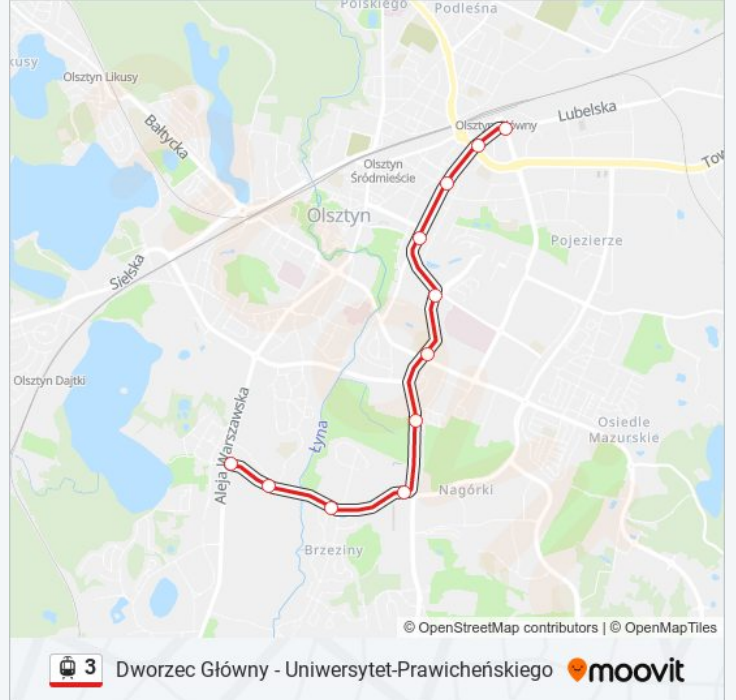

Skorzystaj z aplikacji Moovit, aby znaleźć najbliższy przystanek oraz czas przyjazdu najbliższego środka transportu dla: tramwaj 3.

**Kierunek: Dworzec Główny**

11 przystanków

[WYŚWIETL ROZKŁAD JAZDY LINII](#)

## Kierunek: Uniwersytet-Prawocheńskiego

11 przystanków

[WYŚWIETL ROZKŁAD JAZDY LINII](#)

Dworzec Główny

Kętrzyńskiego (K. Filharmonia)

Filharmonia

Skwer Wakara

Szpital Wojewódzki

## Rozkład jazdy dla: tramwaj 3

Rozkład jazdy dla Uniwersytet-Prawocheńskiego

poniedziałek	07:01 - 17:57
wtorek	07:01 - 17:57
środa	07:01 - 17:57
czwartek	07:01 - 17:57
piątek	07:01 - 17:57
sobota	Nieobsługiwane
niedziela	Nieobsługiwane

## Informacja o: tramwaj 3

**Kierunek:** Uniwersytet-Prawocheńskiego

**Przystanki:** 11

**Długość trwania przejazdu:** 19 min

**Podsumowanie linii:**

Rozkłady jazdy i mapy tras dla tramwaj 3 są dostępne w wersji offline w formacie PDF na stronie [moovitapp.com](https://moovitapp.com). Skorzystaj z Moovit App, aby sprawdzić czasy przyjazdu autobusów na żywo, rozkłady jazdy pociągu czy metra oraz wskazówki krok po kroku jak dojechać w Warszaw komunikacją zbiorową.