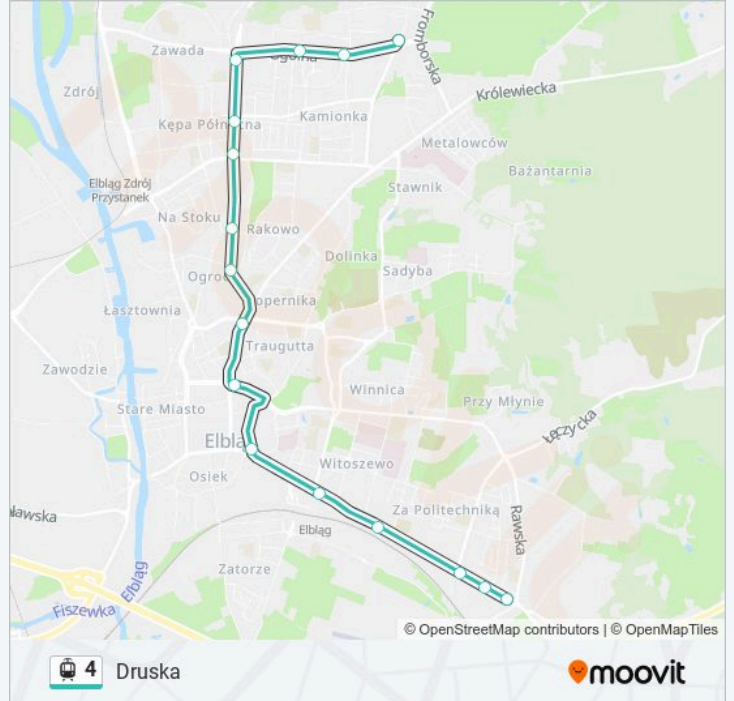

4

Druska

Skorzystaj Z Aplikacji

Tramwaj 4, linia (Druska), posiada 4 tras. W dni robocze kursuje:

(1) Druska: 04:55 - 22:10(2) Ogólna: 04:25 - 22:05(3) Pl. Grunwaldzki: 09:15 - 22:41(4) Pl. Dąbka / Brzozowa: 22:36

Skorzystaj z aplikacji Moovit, aby znaleźć najbliższy przystanek oraz czas przyjazdu najbliższego środka transportu dla: tramwaj 4.

Kierunek: Druska

16 przystanków

[WYŚWIETL ROZKŁAD JAZDY LINII](#)

Ogólna / Pętla

Grotta Roweckiego / Sąd

Plac Grunwaldzki

Dworzec

Grunwaldzka / Sadowa

Grunwaldzka / Pwsz

Grunwaldzka

Druska / Pętla (455)

Rozkład jazdy dla: tramwaj 4

Kierunek: Ogólna

17 przystanków

[WYŚWIETL ROZKŁAD JAZDY LINII](#)

Druska / Pętla

Grunwaldzka

Grunwaldzka / Pwsz

Grunwaldzka / Sadowa

Dworzec