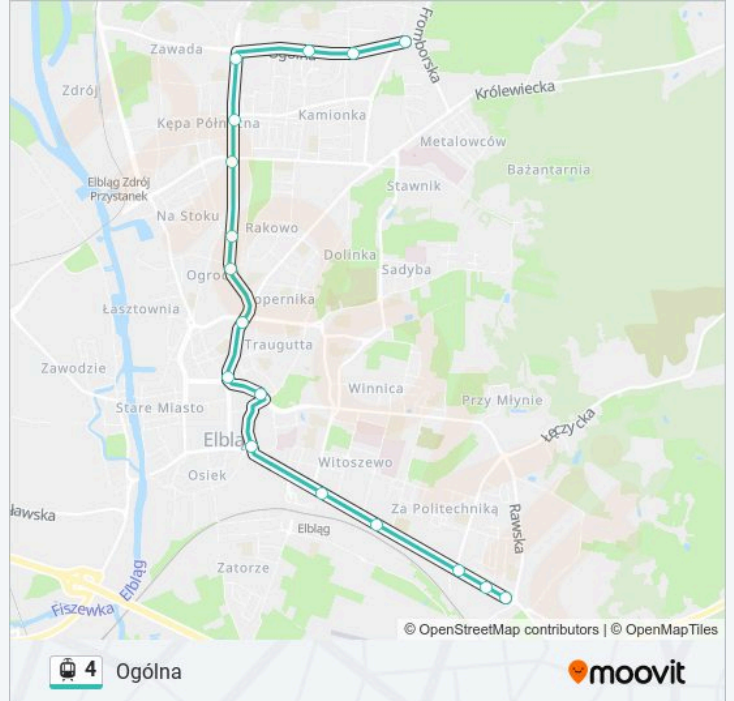

Kierunek: Ogólna

17 przystanków

[WYŚWIETL ROZKŁAD JAZDY LINII](#)

Druska / Pętla

Grunwaldzka

Grunwaldzka / Pwsz

Grunwaldzka / Sadowa

Dworzec

Płk. Dąbka / Ogólna

Ogólna / Konopnickiej

Ogólna / Broniewskiego

Ogólna / Pętla

Rozkład jazdy dla: tramwaj 4

Rozkład jazdy dla Ogólna

poniedziałek	04:25 - 22:05
wtorek	04:25 - 22:05
środa	04:25 - 22:05
czwartek	04:25 - 22:05
piątek	04:25 - 22:05
sobota	05:55 - 22:02
niedziela	05:55 - 21:10

Informacja o: tramwaj 4

Kierunek: Ogólna

Przystanki: 17

Długość trwania przejazdu: 29 min

Podsumowanie linii:

Kierunek: Pl. Grunwaldzki

6 przystanków

[WYŚWIETL ROZKŁAD JAZDY LINII](#)