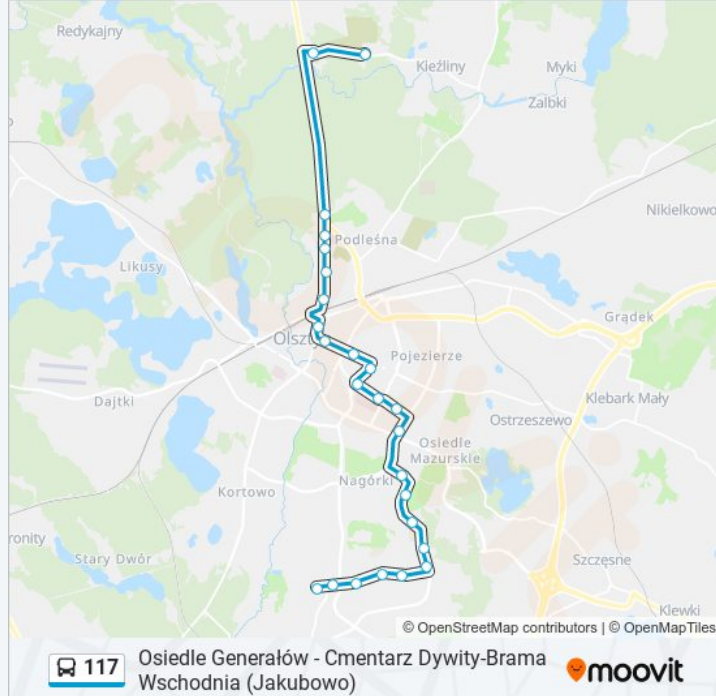

**Kierunek: Cmentarz Dywity - Brasma Wschodnia**

25 przystanków

[WYŚWIETL ROZKŁAD JAZDY LINII](#)

Osiedle Generałów  
Bartąska  
Jarocka  
Janowicza  
D. H. Śliwa  
Krasickiego-Wilczyńskiego  
Boenigka  
Carrefour  
Wańkowicza  
Synów Pułku  
Pstrowskiego  
Dom Kultury Agora  
Szpital Dziecięcy  
Szpital Wojewódzki  
Hala Urania  
Planetarium  
Centrum  
Teatr Im. S. Jaracza  
Wyspiańskiego  
Zespół Szkół Samochodowych

**Informacja o: autobus 117****Kierunek:** Cmentarz Dywity - Brasma Wschodnia**Przystanki:** 25**Długość trwania przejazdu:** 47 min**Podsumowanie linii:**

Radiowa

Szpital Mswia

Jakubowo

Cmentarz Dywity - Brama Zachodnia

Cmentarz Dywity - Brama Wschodnia

### Kierunek: Jakubowo

23 przystanków

[WYŚWIETL ROZKŁAD JAZDY LINII](#)

Osiedle Generałów

Bartąska

Jarocka

Janowicza

D. H. Śliwa