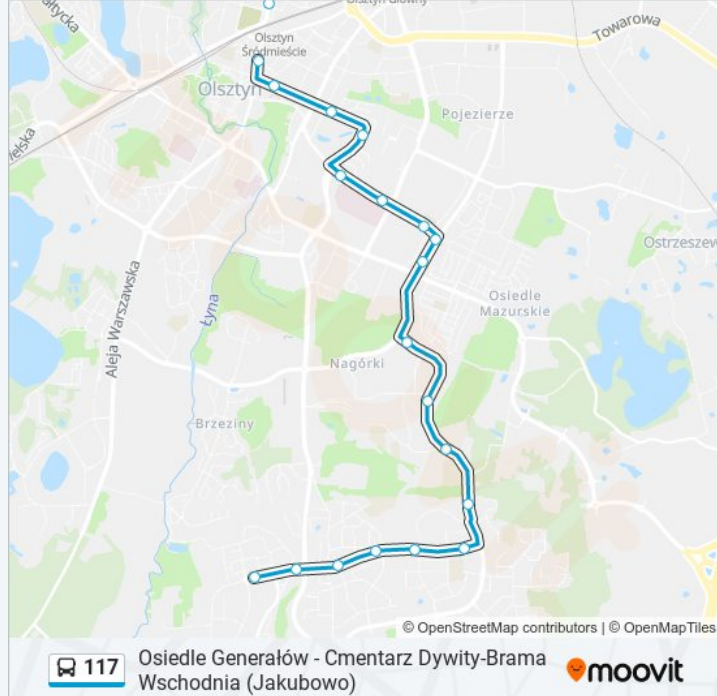

### Informacja o: autobus 117

**Kierunek:** Osiedle Generałów

**Przystanki:** 26

**Długość trwania przejazdu:** 33 min

**Podsumowanie linii:**

Carrefour  
Boenigka  
Krasickiego - Wilczyńskiego  
D. H. Śliwa  
Janowicza  
Jarocka  
Sikorskiego - Wilczyńskiego  
Osiedle Generałów