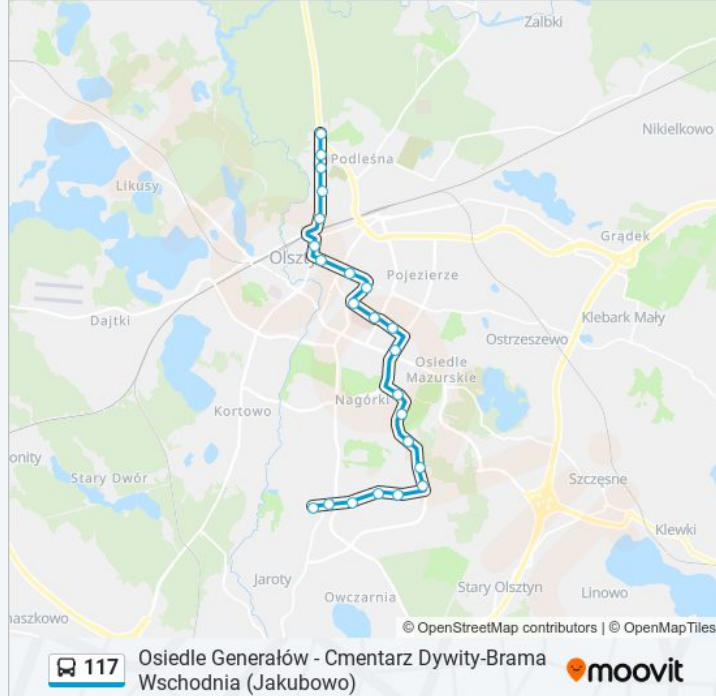

### Informacja o: autobus 117

**Kierunek:** Jakubowo

**Przystanki:** 23

**Długość trwania przejazdu:** 41 min

**Podsumowanie linii:**

Wyspiańskiego

Zespół Szkół Samochodowych

Radiowa

### Kierunek: Osiedle Generałów

26 przystanków

[WYŚWIETL ROZKŁAD JAZDY LINII](#)

Cmentarz Dywity - Brama Wschodnia

Cmentarz Dywity - Brama Zachodnia

Cmentarz Dywity - Brama Zachodnia

Jakubowo

Szpital Mswia