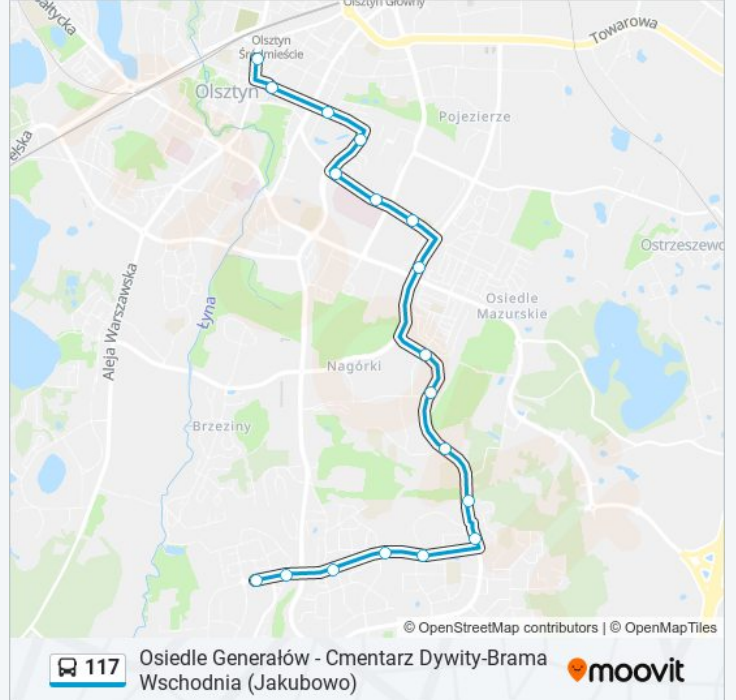

Rozkłady jazdy i mapy tras dla autobus 117 są dostępne w wersji offline w formacie PDF na stronie moovitapp.com. Skorzystaj z Moovit App, aby sprawdzić czasy przyjazdu autobusów na żywo, rozkłady jazdy pociągu czy metra oraz wskazówki krok po kroku jak dojechać w Warszaw komunikacją zbiorową.

© 2024 Moovit - Wszelkie prawa zastrzeżone