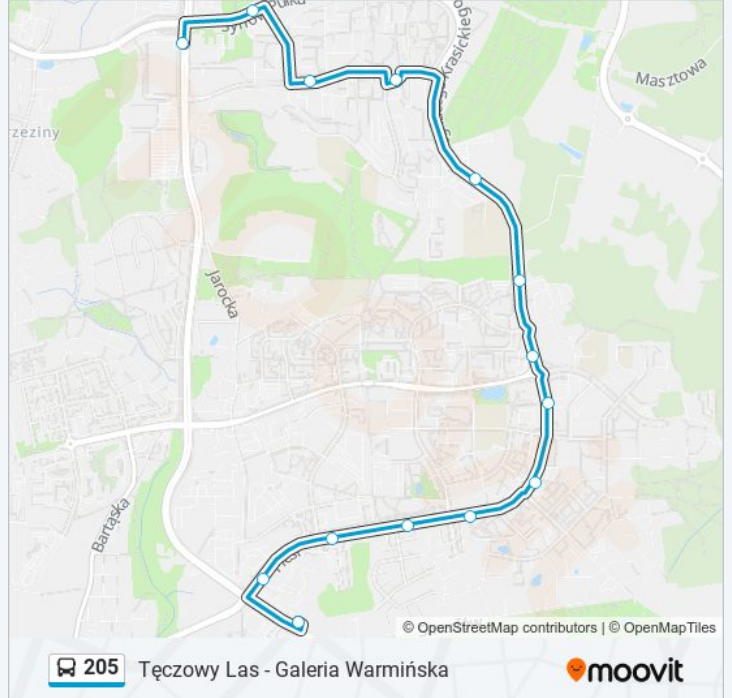

Kierunek: Nagórki

4 przystanków

[WYŚWIETL ROZKŁAD JAZDY LINII](#)

Galeria Warmińska

Paukszty

Orłowicza

Nagórki

Rozkład jazdy dla: autobus 205

Rozkład jazdy dla Nagórki

poniedziałek	22:27 - 22:57
wtorek	22:27 - 22:57
środa	22:27 - 22:57
czwartek	22:27 - 22:57
piątek	22:27 - 22:57
sobota	22:27 - 22:57
niedziela	22:27 - 22:57

Informacja o: autobus 205

Kierunek: Nagórki

Przystanki: 4

Długość trwania przejazdu: 4 min

Podsumowanie linii: