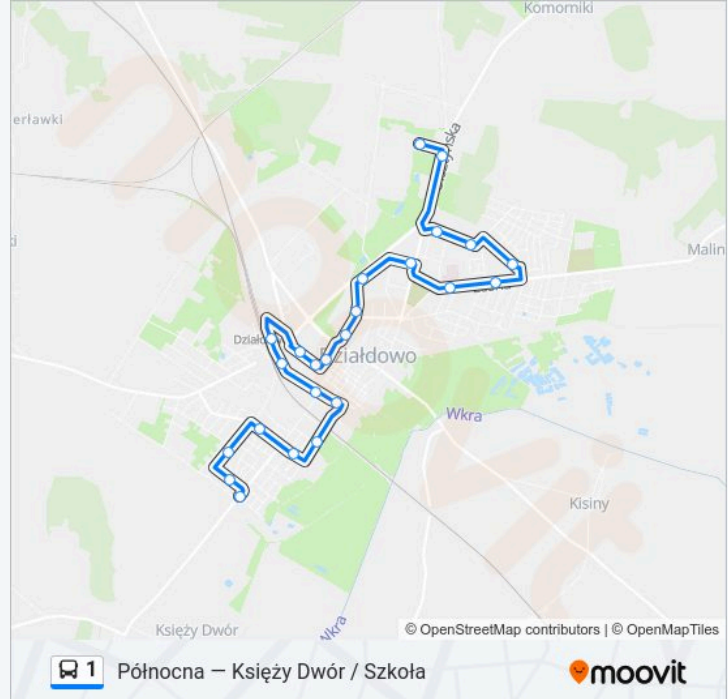

## Północna — Księży Dwór / Szkoła

Skorzystaj Z Aplikacji

Autobus 1, linia (Północna — Księży Dwór / Szkoła), posiada 3 tras. W dni robocze kursuje:

(1) Klonowa: 06:16 - 19:06(2) Księży Dwór / Szkoła: 05:26 - 15:11(3) Północna: 05:30 - 18:21

Skorzystaj z aplikacji Moovit, aby znaleźć najbliższy przystanek oraz czas przyjazdu najbliższego środka transportu dla: autobus 1.

**Kierunek: Klonowa**

24 przystanków

[WYŚWIETL ROZKŁAD JAZDY LINII](#)

Północna  
Olsztyńska  
Świerkowa / Boiska  
Św. Katarzyny  
Podkowińskiego  
Leśna / Świerkowa  
Szpital  
Norwida / Poczta  
Norwida / Osiedle  
Norwida / Przychodnia  
Targowisko  
Hallera  
Jagiełły  
Huta  
Dworzec  
Urząd Skarbowy  
Poczta  
Marii Skłodowskiej-Curie  
Kochanowskiego  
Osiedleńcza  
Zespół Szkół Nr. 2

**Informacja o: autobus 1****Kierunek:** Klonowa**Przystanki:** 24**Długość trwania przejazdu:** 26 min**Podsumowanie linii:**

Żytunia

Żeromskiego

Klonowa

### Kierunek: Księży Dwór / Szkoła

27 przystanków

[WYŚWIETL ROZKŁAD JAZDY LINII](#)

Pólnocna

Olsztyńska

Świerkowa / Boiska

Św. Katarzyny

Podkowińskiego