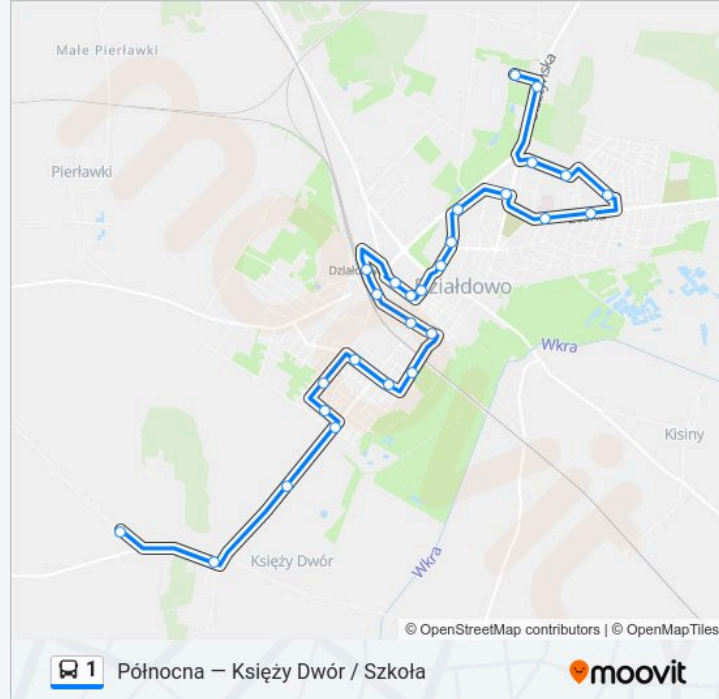

### Kierunek: Księży Dwór / Szkoła

27 przystanków

[WYŚWIETL ROZKŁAD JAZDY LINII](#)

Pólnocna

Olsztyńska

Świerkowa / Boiska

Św. Katarzyny

Podkowińskiego

### Informacja o: autobus 1

**Kierunek:** Księży Dwór / Szkoła

**Przystanki:** 27

**Długość trwania przejazdu:** 31 min

**Podsumowanie linii:**

Kochanowskiego

Osiedleńcza

Zespół Szkół Nr. 2

Żytia

Żeromskiego

Klonowa

Księżodworska / Granica Miasta

Księży Dwór / Skrzyżowanie

Księży Dwór / Szkoła

### Kierunek: Północna

26 przystanków

[WYŚWIETL ROZKŁAD JAZDY LINII](#)

Księży Dwór / Szkoła

Księży Dwór / Skrzyżowanie

Księżodworska / Granica Miasta

Klonowa

Żeromskiego