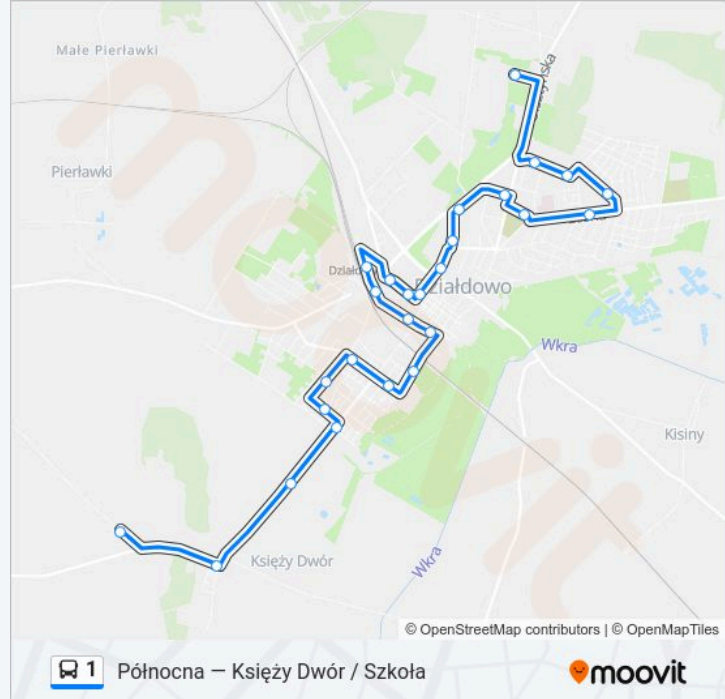

## Północna — Księży Dwór / Szkoła

Skorzystaj Z Aplikacji

Autobus 1, linia (Północna — Księży Dwór / Szkoła), posiada 3 tras. W dni robocze kursuje:

(1) Klonowa: 06:16 - 19:06(2) Księży Dwór / Szkoła: 05:26 - 15:11(3) Północna: 05:30 - 18:21

### Kierunek: Księży Dwór / Szkoła

27 przystanków

[WYŚWIETL ROZKŁAD JAZDY LINII](#)

Pólnocna

Olsztyńska

Świerkowa / Boiska

Św. Katarzyny

Podkowińskiego

### Informacja o: autobus 1

**Kierunek:** Północna

**Przystanki:** 26

**Długość trwania przejazdu:** 25 min

**Podsumowanie linii:**

Norwida / Osiedle

Norwida / Poczta

Cmentarz Parafialny

Leśna / Świerkowa

Podkowińskiego

Św. Katarzyny

Świerkowa / Boiska

Północna

Rozkłady jazdy i mapy tras dla autobus 1 są dostępne w wersji offline w formacie PDF na stronie [moovitapp.com](https://moovitapp.com). Skorzystaj z Moovit App, aby sprawdzić czasy przyjazdu autobusów na żywo, rozkłady jazdy pociągu czy metra oraz wskazówki krok po kroku jak dojechać w Warszaw komunikacją zbiorową.