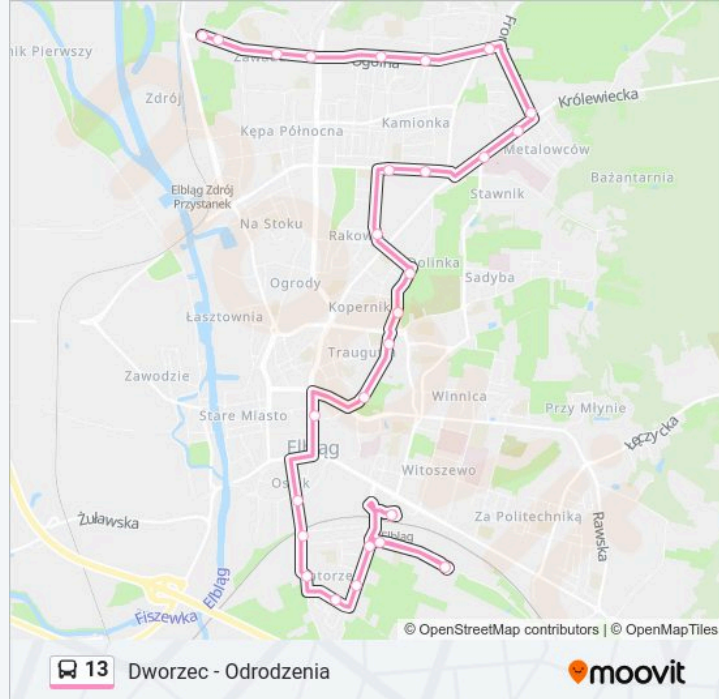

Kierunek: Dworzec

26 przystanków

[WYŚWIETL ROZKŁAD JAZDY LINII](#)

Aleja Odrodzenia / Pętla

Aleja Odrodzenia / Przedszkole (25)

Aleja Odrodzenia / Osiedle (69)

Ogólna

Ogólna / Sklep

Kierunek: Odrodzenia

27 przystanków

[WYŚWIETL ROZKŁAD JAZDY LINII](#)

Dworzec / Pętla

Lotnicza / Skrzydłata

Uczelnia / Wzloty

Lotnicza / Fredry

Skrzydłata / LOK

Informacja o: autobus 13

Kierunek: Odrodzenia

Przystanki: 27

Długość trwania przejazdu: 37 min

Podsumowanie linii:

Królewiecka / Metalowców

Fromborska

Nad Jarem

Ogólna / Broniewskiego

Ogólna / Sklep

Ogólna

Aleja Odrodzenia / Osiedle

Aleja Odrodzenia / Przedszkole

Aleja Odrodzenia / Pętla

Rozkłady jazdy i mapy tras dla autobus 13 są dostępne w wersji offline w formacie PDF na stronie moovitapp.com. Skorzystaj z Moovit App, aby sprawdzić czasy przyjazdu autobusów na żywo, rozkłady jazdy pociągu czy metra oraz wskazówki krok po kroku jak dojechać w Warszaw komunikacją zbiorową.