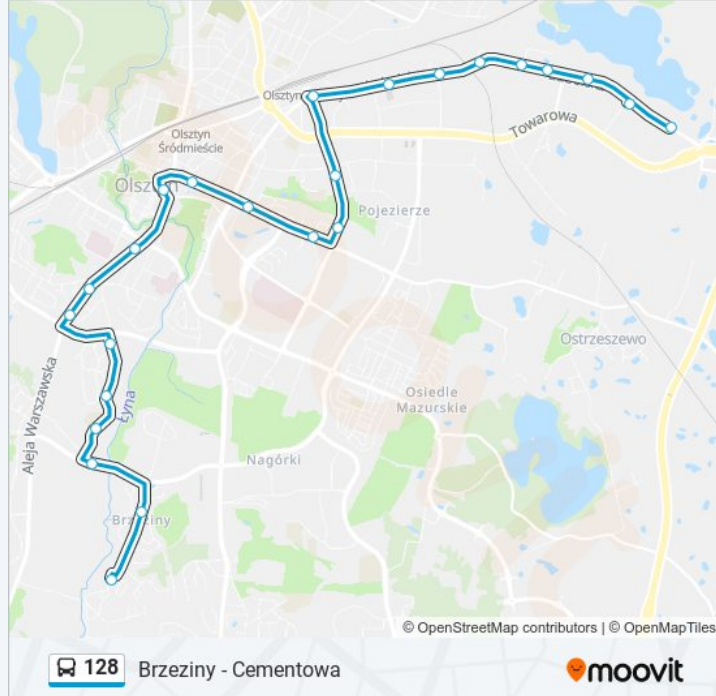

Kołobrzaska

Dworcowa-Przychodnia

Hala Urania

Planetarium

Centrum

Wysoka Brama

Plac Roosevelta

Osiedle Podgrodzie

Armii Krajowej

Obrońców Tobruku

Gałczyńskiego

Iwaskiewicza - Szkoła

Rozkład jazdy dla: autobus 128

Rozkład jazdy dla Brzeziny

poniedziałek	05:27 - 22:35
wtorek	05:27 - 22:35
środa	05:27 - 22:35
czwartek	05:27 - 22:35
piątek	05:27 - 22:35
sobota	05:27 - 22:44
niedziela	05:28 - 22:14

Informacja o: autobus 128**Kierunek:** Brzeziny**Przystanki:** 24**Długość trwania przejazdu:** 29 min**Podsumowanie linii:**

Uniwersytet - Pływalnia

Wawrzyczka

Brzeziny

Kierunek: Cementowa

23 przystanków

[WYŚWIETL ROZKŁAD JAZDY LINII](#)

Kierunek: Dworzec Główny

16 przystanków

[WYŚWIETL ROZKŁAD JAZDY LINII](#)

Brzeziny
Wawrzyczka
Pozorty
Iwaskiewiczza - Szkoła
Gałczyńskiego
Obrońców Tobruku
Armii Krajowej
Osiedle Podgrodzie
Plac Roosevelta
Św. Wojciecha
Centrum
Planetarium
Hala Urania
Dworcowa - Przychodnia
Kołobrzaska
Dworzec Główny