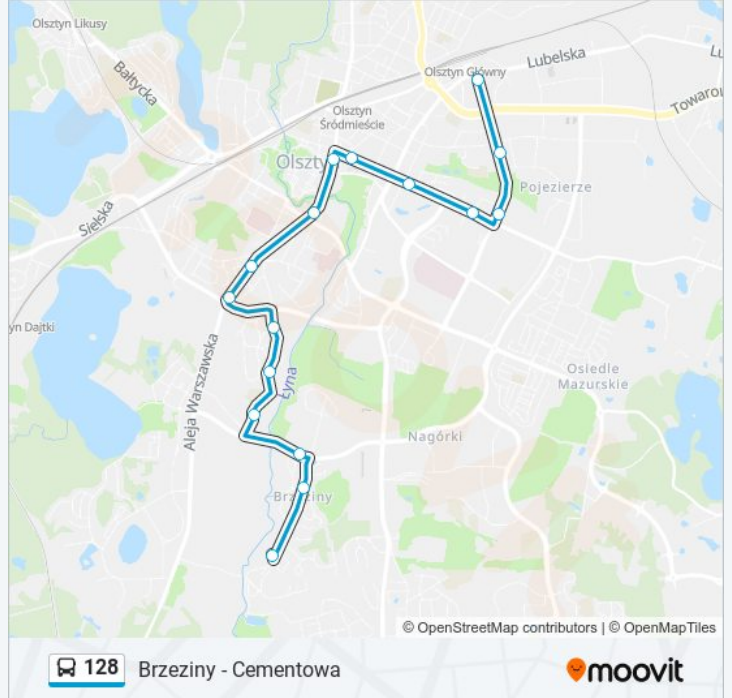

Kierunek: Dworzec Główny

16 przystanków

[WYŚWIETL ROZKŁAD JAZDY LINII](#)

Brzeziny
Wawrzyczka
Pozorty
Iwaskiewiczza - Szkoła
Gałczyńskiego
Obrońców Tobruku
Armii Krajowej
Osiedle Podgrodzie
Plac Roosevelta
Św. Wojciecha
Centrum
Planetarium
Hala Urania
Dworcowa - Przychodnia
Kołobrzaska
Dworzec Główny

Informacja o: autobus 128

Kierunek: Dworzec Główny

Przystanki: 16

Długość trwania przejazdu: 25 min

Podsumowanie linii:

128 Brzeziny - Cementowa

Kierunek: Uniwersytet - Centrum Konferencyjne

3 przystanków