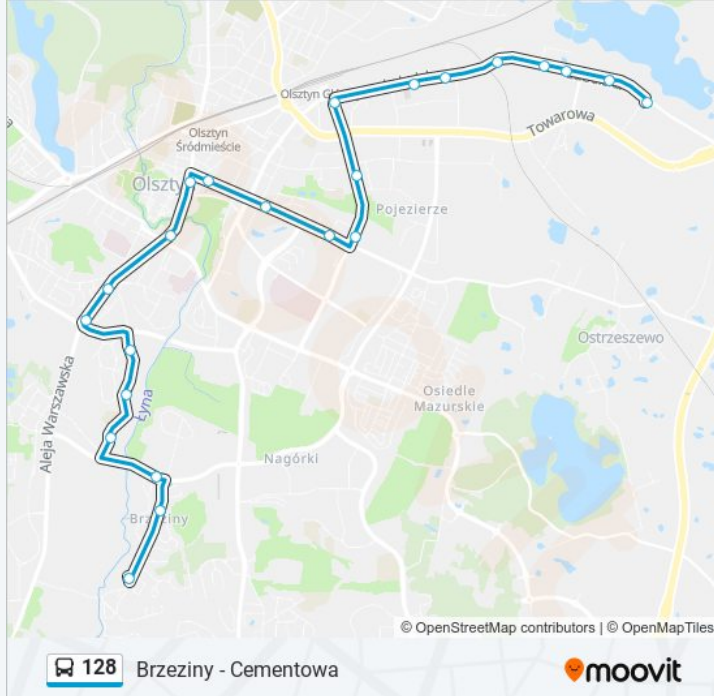

Informacja o: autobus 128**Kierunek:** Brzeziny**Przystanki:** 24**Długość trwania przejazdu:** 29 min**Podsumowanie linii:**

Uniwersytet - Pływalnia

Wawrzyczka

Brzeziny

Kierunek: Cementowa

23 przystanków

[WYŚWIETL ROZKŁAD JAZDY LINII](#)

Plac Roosevelta

Św. Wojciecha

Centrum

Planetarium

Hala Urania

Dworcowa - Przychodnia

Kołobrzaska

Dworzec Główny

Informacja o: autobus 128

Kierunek: Cementowa

Przystanki: 23

Długość trwania przejazdu: 33 min

Podsumowanie linii:

Centrum Szkoleń Branżowych
Izba Administracji Skarbowej
Budowlana
Zakład Gazowniczy
Cementowa

Kierunek: Dworzec Główny

16 przystanków

[WYŚWIETL ROZKŁAD JAZDY LINII](#)

Brzeziny
Wawrzyczka
Pozorty
Iwaskiewiczza - Szkoła
Gałczyńskiego
Obrońców Tobruku
Armii Krajowej
Osiedle Podgrodzie
Plac Roosevelta
Św. Wojciecha
Centrum
Planetarium
Hala Urania
Dworcowa - Przychodnia
Kołobrzaska
Dworzec Główny