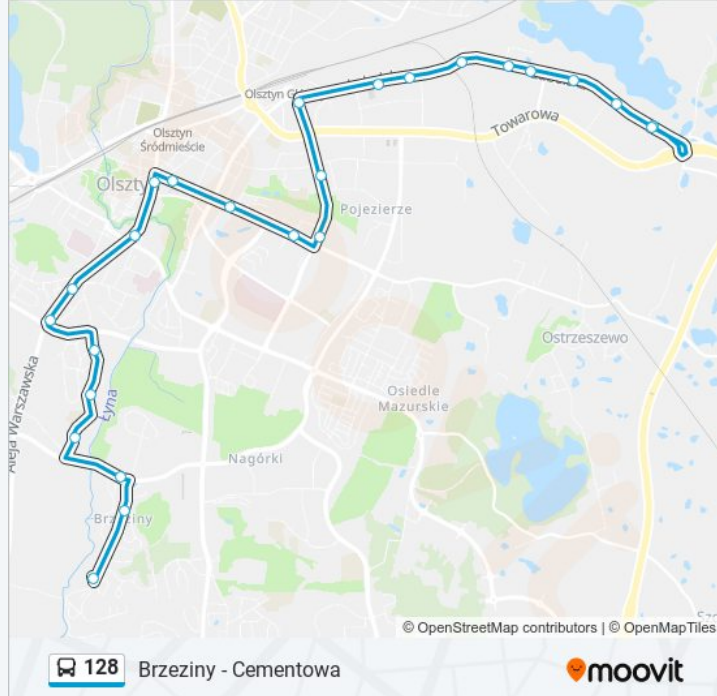

Centrum Szkoleń Branżowych

Izba Administracji Skarbowej

Budowlana

Zakład Gazowniczy

Cementowa

Zakład Gospodarki Odpadami Komunalnymi

Zakład Gospodarki Odpadami Komunalnymi

Rozkłady jazdy i mapy tras dla autobus 128 są dostępne w wersji offline w formacie PDF na stronie moovitapp.com. Skorzystaj z Moovit App, aby sprawdzić czasy przyjazdu autobusów na żywo, rozkłady jazdy pociągu czy metra oraz wskazówki krok po kroku jak dojechać w Warszaw komunikacją zbiorową.

© 2024 Moovit - Wszelkie prawa zastrzeżone