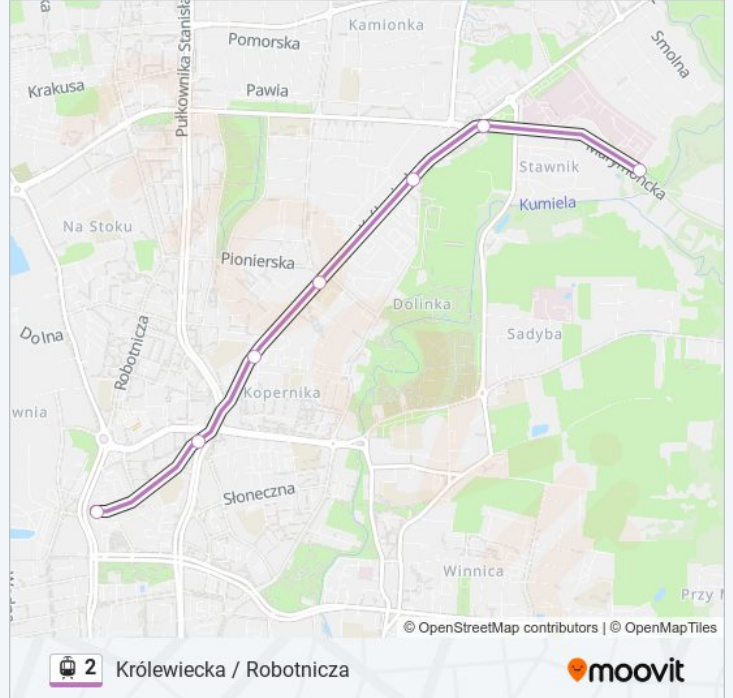

Informacja o: tramwaj 2**Kierunek:** Druska**Przystanki:** 15**Długość trwania przejazdu:** 26 min**Podsumowanie linii:**

Kierunek: Królewiecka / Robotnicza

7 przystanków

[WYŚWIETL ROZKŁAD JAZDY LINII](#)

Marymoncka / Pętla

Królewska / Energa

Królewiecka / Moniuszki

Królewiecka / T.G.

Królewiecka / Kopernika

Królewiecka / Światowid

Robotnicza / Alstom

Rozkład jazdy dla: tramwaj 2

Rozkład jazdy dla Królewiecka / Robotnicza

poniedziałek	21:51
wtorek	21:51
środa	21:51
czwartek	21:51
piątek	21:51
sobota	22:00
niedziela	19:30

Informacja o: tramwaj 2

Kierunek: Królewiecka / Robotnicza

Przystanki: 7

Długość trwania przejazdu: 11 min

Podsumowanie linii:

Kierunek: Marymoncka

15 przystanków

[WYŚWIETL ROZKŁAD JAZDY LINII](#)

Druska / Pętla

Grunwaldzka

Grunwaldzka / Pwsz