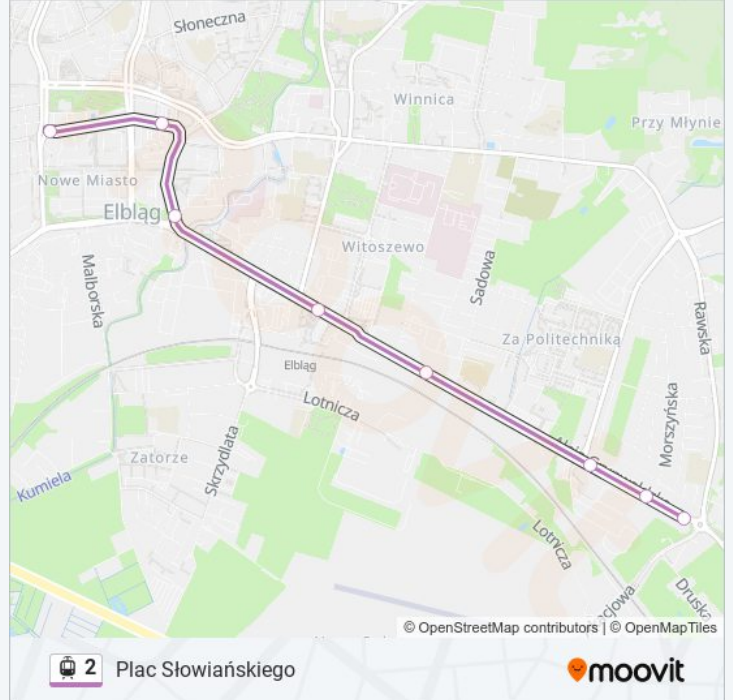

Informacja o: tramwaj 2

Kierunek: Marymoncka

Przystanki: 15

Długość trwania przejazdu: 26 min

Podsumowanie linii:

Kierunek: Plac Słowiańskiego

8 przystanków

[WYŚWIETL ROZKŁAD JAZDY LINII](#)

Druska / Pętla

Grunwaldzka

Grunwaldzka / Pwsz

Grunwaldzka / Sadowa

Dworzec

Plac Grunwaldzki

1-Go Maja / Sąd

Plac Słowiański

Rozkład jazdy dla: tramwaj 2

Rozkład jazdy dla Plac Słowiańskiego

poniedziałek	22:05
wtorek	22:05
środa	22:05
czwartek	22:05
piątek	22:05
sobota	22:05
niedziela	21:50

Informacja o: tramwaj 2

Kierunek: Plac Słowiańskiego

Przystanki: 8

Długość trwania przejazdu: 13 min

Podsumowanie linii:

Rozkłady jazdy i mapy tras dla tramwaj 2 są dostępne w wersji offline w formacie PDF na stronie moovitapp.com. Skorzystaj z Moovit App, aby sprawdzić czasy przyjazdu autobusów na żywo, rozkłady jazdy pociągu czy metra oraz wskazówki krok po kroku jak dojechać w Warszaw komunikacją zbiorową.