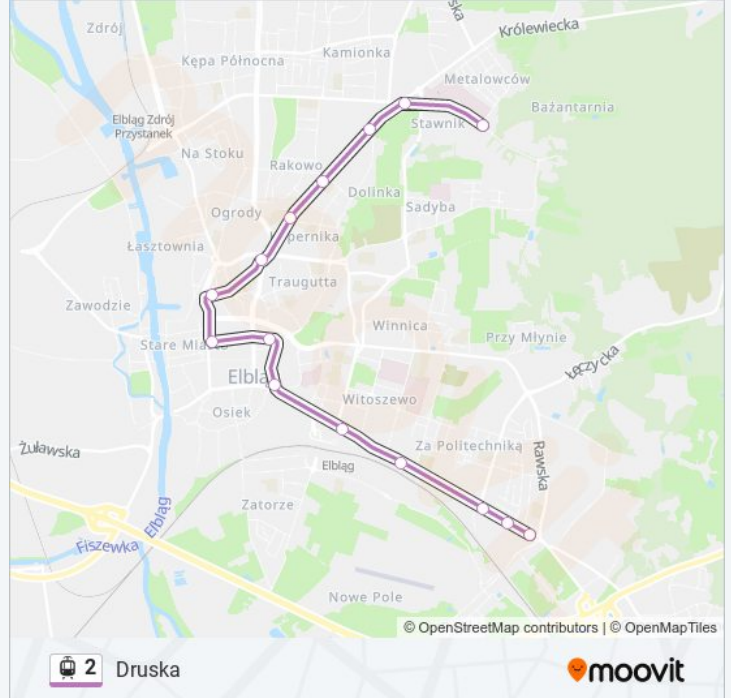

2

Druska

Skorzystaj Z Aplikacji

Tramwaj 2, linia (Druska), posiada 4 tras. W dni robocze kursuje:

(1) Druska: 05:15 - 21:25(2) Królewiecka / Robotnicza: 21:51(3) Marymoncka: 05:20 - 21:21(4) Plac Słowiańskiego: 22:05

Skorzystaj z aplikacji Moovit, aby znaleźć najbliższy przystanek oraz czas przyjazdu najbliższego środka transportu dla: tramwaj 2.

Kierunek: Druska

15 przystanków

[WYŚWIETL ROZKŁAD JAZDY LINII](#)

Marymoncka / Pętla
Królewska / Energa
Królewiecka / Moniuszki
Królewiecka / T.G.
Królewiecka / Kopernika
Królewiecka / Światowid
Robotnicza / Alstom
Plac Słowiański
1-Go Maja / Sąd
Plac Grunwaldzki
Dworzec
Grunwaldzka / Sadowa
Grunwaldzka / Pwsz
Grunwaldzka
Druska / Pętla (455)

Informacja o: tramwaj 2**Kierunek:** Druska**Przystanki:** 15**Długość trwania przejazdu:** 26 min**Podsumowanie linii:**

Kierunek: Królewiecka / Robotnicza

7 przystanków

[WYŚWIETL ROZKŁAD JAZDY LINII](#)

Rozkład jazdy dla Królewiecka / Robotnicza

poniedziałek	21:51
wtorek	21:51
środa	21:51
czwartek	21:51
piątek	21:51
sobota	22:00
niedziela	19:30

Informacja o: tramwaj 2

Kierunek: Królewiecka / Robotnicza

Przystanki: 7