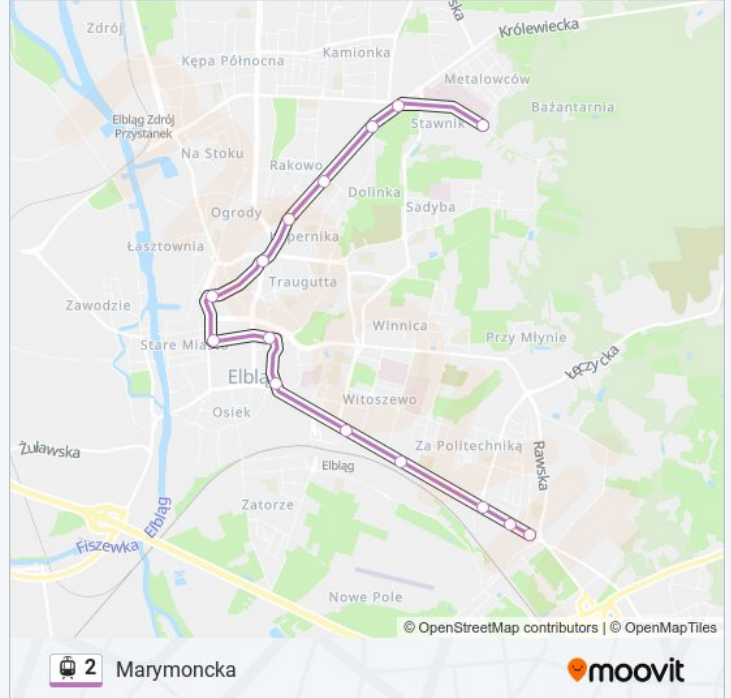

Długość trwania przejazdu: 11 min

Podsumowanie linii:

Kierunek: Marymoncka

15 przystanków

[WYŚWIETL ROZKŁAD JAZDY LINII](#)

Druska / Pętla

Grunwaldzka

Grunwaldzka / Pwsz

Grunwaldzka / Sadowa

Dworzec

Plac Grunwaldzki

1-Go Maja / Sąd

Plac Słowiański

Robotnicza / Alstom

Królewiecka / Światowid

Królewiecka / Kopernika

Królewiecka, T.G.

Królewiecka / Moniuszki

Królewiecka / Energa

Marymoncka / Pętla

Rozkład jazdy dla: tramwaj 2

Rozkład jazdy dla Marymoncka

poniedziałek	05:20 - 21:21
wtorek	05:20 - 21:21
środa	05:20 - 21:21
czwartek	05:20 - 21:21
piątek	05:20 - 21:21
sobota	05:20 - 21:25
niedziela	05:20 - 20:44

Informacja o: tramwaj 2

Kierunek: Marymoncka

Przystanki: 15

Długość trwania przejazdu: 26 min

Podsumowanie linii:

Kierunek: Plac Słowiańskiego

8 przystanków

[WYŚWIETL ROZKŁAD JAZDY LINII](#)