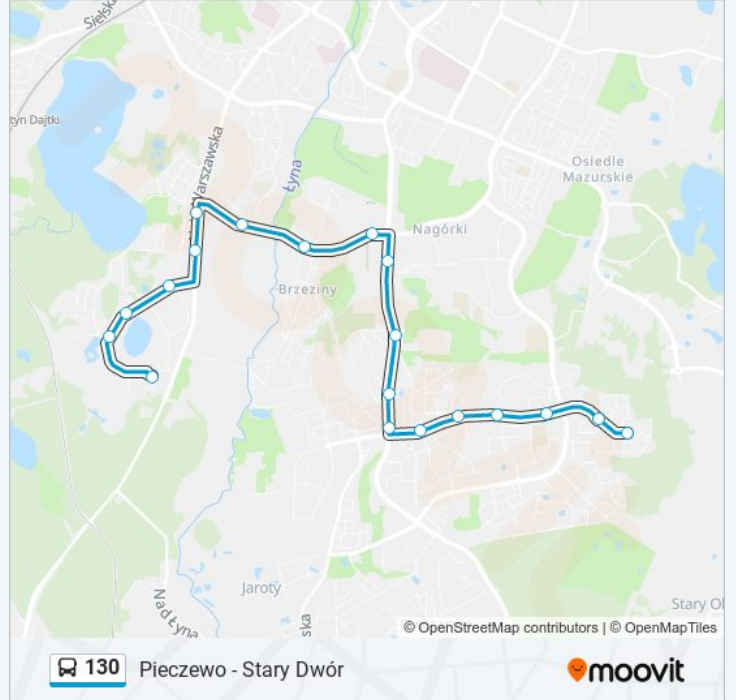

Rozkłady jazdy i mapy tras dla autobus 130 są dostępne w wersji offline w formacie PDF na stronie moovitapp.com. Skorzystaj z Moovit App, aby sprawdzić czasy przyjazdu autobusów na żywo, rozkłady jazdy pociągu czy metra oraz wskazówki krok po kroku jak dojechać w Warszaw komunikacją zbiorową.

© 2024 Moovit - Wszelkie prawa zastrzeżone