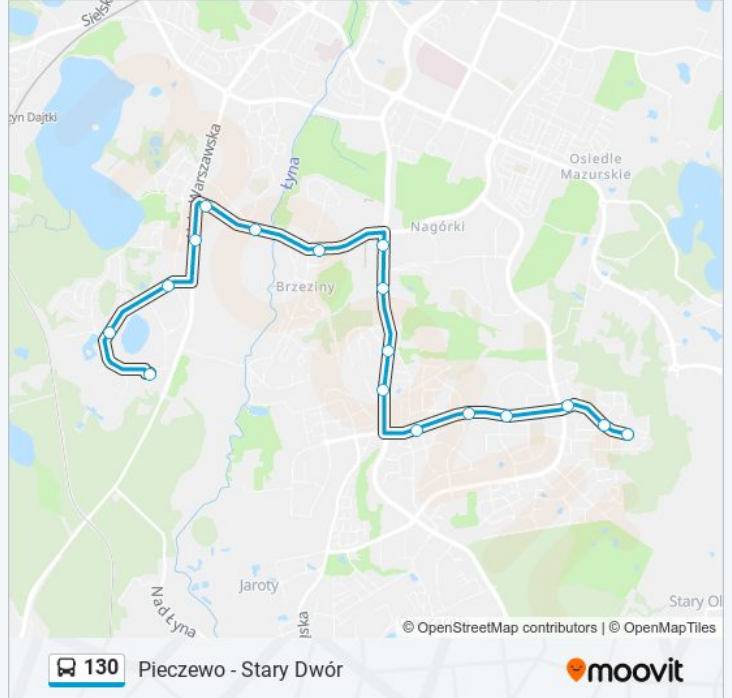

 130

Pieczewo - Stary Dwór

Skorzystaj Z Aplikacji

Autobus 130, linia (Pieczewo - Stary Dwór), posiada 2 tras. W dni robocze kursuje:

(1) Pieczewo: 06:01 - 22:20(2) Stary Dwór: 05:27 - 21:48

Skorzystaj z aplikacji Moovit, aby znaleźć najbliższy przystanek oraz czas przyjazdu najbliższego środka transportu dla: autobus 130.

Kierunek: Pieczewo

17 przystanków

[WYŚWIETL ROZKŁAD JAZDY LINII](#)

Stary Dwór

Uniwersytet - Słoneczna

Uniwersytet - Centrum Konferencyjne

Uniwersytet - Stadion

Uniwersytet - Prawocheńskiego

D. H. Śliwa

Krasickiego-Wilczyńskiego

Gębika

Pieczewo

Rozkład jazdy dla: autobus 130

Rozkład jazdy dla Pieczewo

poniedziałek	06:01 - 22:20
wtorek	06:01 - 22:20
środa	06:01 - 22:20
czwartek	06:01 - 22:20
piątek	06:01 - 22:20
sobota	06:23 - 22:20
niedziela	06:05 - 22:20

Informacja o: autobus 130**Kierunek:** Pieczewo**Przystanki:** 17**Długość trwania przejazdu:** 27 min**Podsumowanie linii:**

Kierunek: Stary Dwór

19 przystanków

[WYŚWIETL ROZKŁAD JAZDY LINII](#)

Pieczewo