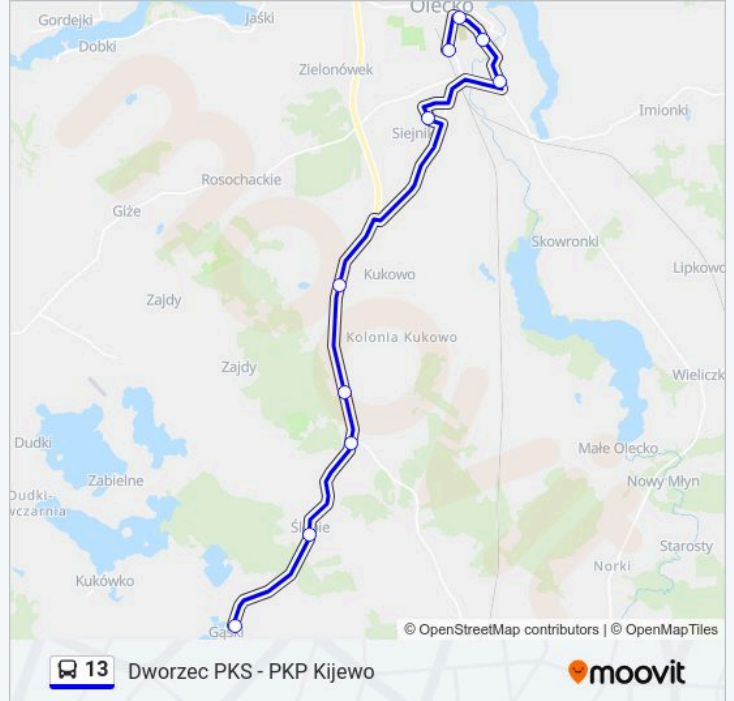

Kierunek: PKP Kijewo

13 przystanków

[WYŚWIETL ROZKŁAD JAZDY LINII](#)

- Dworzec Pks 00
- Słowiańska 02
- Urząd Miejski 02
- Kościuszki 02
- Os. Siejnik 02
- Kukowo-Wieś 02
- Kukowo-Wiata 02
- Kukowo-Kolonia 02
- Ślepie 02
- Gąski-Szkoła 00
- Gąski 02
- Dzięgiele Oleckie 02
- PKP Kijewo 02

Rozkład jazdy dla: autobus 13

Rozkład jazdy dla PKP Kijewo

poniedziałek	06:30 - 15:40
wtorek	06:30 - 15:40
środa	06:30 - 15:40
czwartek	06:30 - 15:40
piątek	06:30 - 15:40
sobota	Nieobsługiwane
niedziela	Nieobsługiwane

Informacja o: autobus 13

Kierunek: PKP Kijewo

Przystanki: 13

Długość trwania przejazdu: 29 min

Podsumowanie linii: