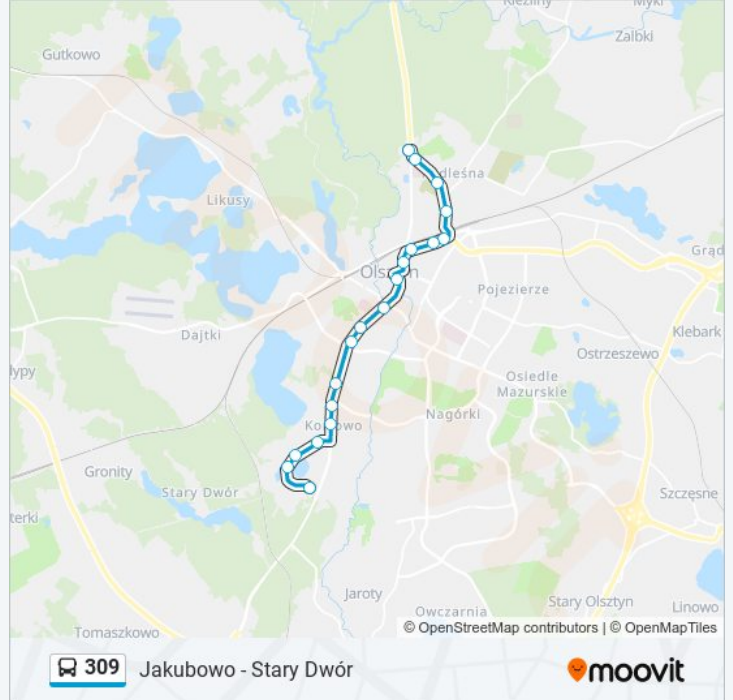

Rozkłady jazdy i mapy tras dla autobus 309 są dostępne w wersji offline w formacie PDF na stronie moovitapp.com. Skorzystaj z Moovit App, aby sprawdzić czasy przyjazdu autobusów na żywo, rozkłady jazdy pociągu czy metra oraz wskazówki krok po kroku jak dojechać w Warszaw komunikacją zbiorową.

© 2024 Moovit - Wszelkie prawa zastrzeżone