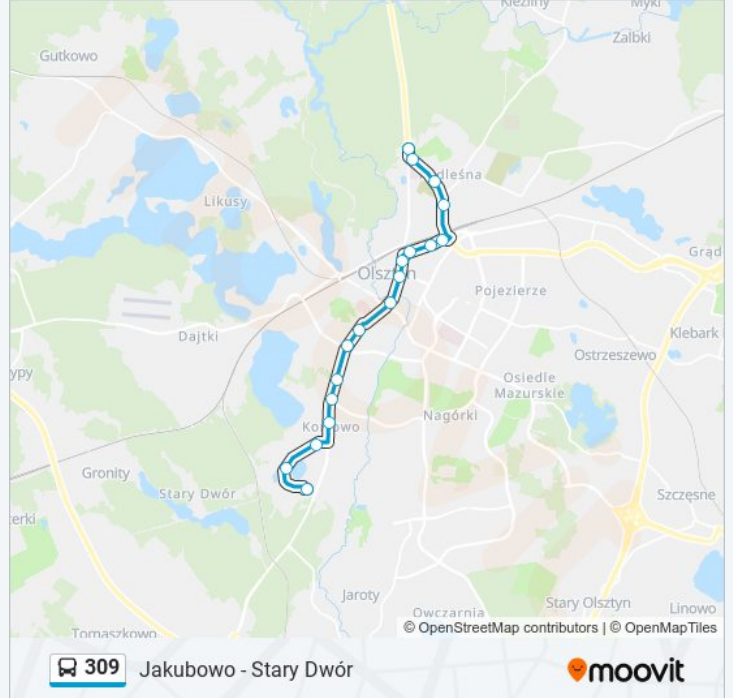

Kierunek: Stary Dwór

19 przystanków

[WYŚWIETL ROZKŁAD JAZDY LINII](#)

Jakubowo

Szpital Mswia

Stacja Krwiodawstwa

Limanowskiego

Plac Bema

Kajki

Samulowskiego

Teatr Im. S. Jaracza

Wysoka Brama

Plac Roosevelta

Osiedle Podgrodzie

Armii Krajowej

Uniwersytet-Rektorat

Uniwersytet-Prawocheńskiego

Uniwersytet-Stadion

Uniwersytet - Centrum Konferencyjne

Uniwersytet - Świetlista

Uniwersytet - Słoneczna

Rozkład jazdy dla: autobus 309

Rozkład jazdy dla Stary Dwór

poniedziałek	06:22 - 16:08
wtorek	06:22 - 16:08
środa	06:22 - 16:08
czwartek	06:22 - 16:08
piątek	06:22 - 16:08
sobota	Nieobsługiwane
niedziela	Nieobsługiwane

Informacja o: autobus 309

Kierunek: Stary Dwór

Przystanki: 19

Długość trwania przejazdu: 28 min

Podsumowanie linii: