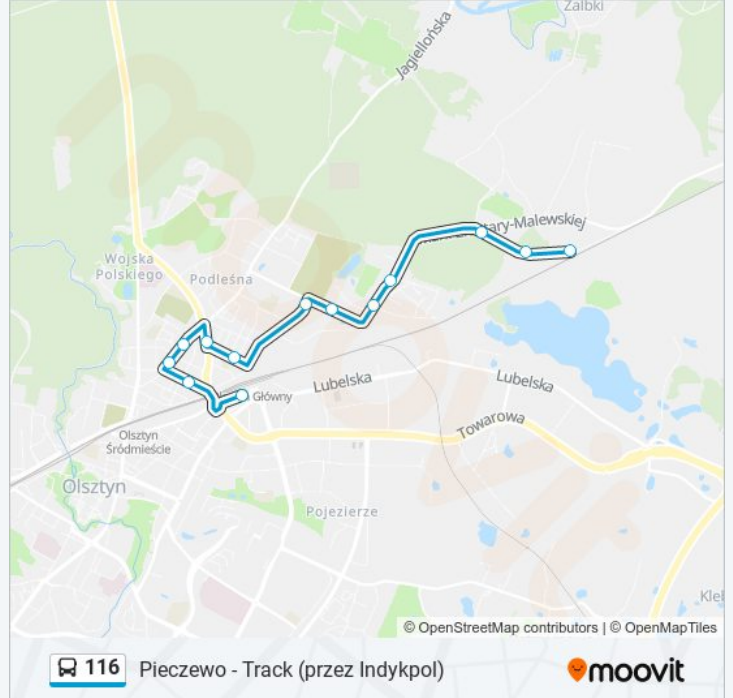

Kierunek: Dworzec Główny

13 przystanków

[WYŚWIETL ROZKŁAD JAZDY LINII](#)

Track
Tracka
Karolin
Zielona Górka
Morwowa
Poprzeczna
Cmentarz Poprzeczna
Paderewskiego
Limanowskiego
Puszkina
Żeromskiego
Sienkiewicza
Dworzec Główny

Rozkład jazdy dla: autobus 116

Rozkład jazdy dla Dworzec Główny

poniedziałek	08:15 - 22:49
wtorek	08:15 - 22:49
środa	08:15 - 22:49
czwartek	08:15 - 22:49
piątek	08:15 - 22:49
sobota	22:49
niedziela	22:49

Informacja o: autobus 116

Kierunek: Dworzec Główny

Przystanki: 13

Długość trwania przejazdu: 20 min

Podsumowanie linii:

Kierunek: Pieczewo

39 przystanków

[WYŚWIETL ROZKŁAD JAZDY LINII](#)