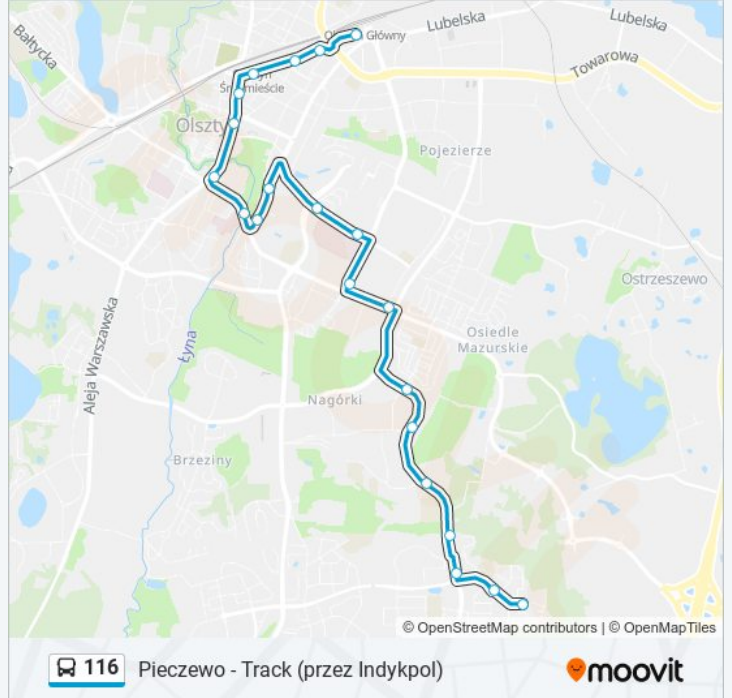

 116

Pieczewo - Track (przez Indykpol)

Skorzystaj Z Aplikacji

Autobus 116, linia (Pieczewo - Track (przez Indykpol)), posiada 4 tras. W dni robocze kursuje:

(1) Dworzec Główny: 07:27(2) Dworzec Główny: 08:15 - 22:49(3) Pieczewo: 05:14 - 22:10(4) Track: 04:51 - 21:55

Skorzystaj z aplikacji Moovit, aby znaleźć najbliższy przystanek oraz czas przyjazdu najbliższego środka transportu dla: autobus 116.

Kierunek: Dworzec Główny

21 przystanków

[WYŚWIETL ROZKŁAD JAZDY LINII](#)

Pieczewo
Gębika
Krasickiego-Wilczyńskiego
Boenigka
Carrefour
Wańkowicza
Synów Pułku
Pstrowskiego
Pstrowskiego - Dworcowa
Szpital Dziecięcy
Szpital Wojewódzki
Emilii Plate
Niepodległości
Szpital Miejski
Plac Roosevelta
Św. Wojciecha
Teatr Im. S. Jaracza
Samulowskiego
Kajki
Plac Bema
Dworzec Główny

Kierunek: Dworzec Główny

13 przystanków

[WYŚWIETL ROZKŁAD JAZDY LINII](#)

Track
Tracka
Karolin
Zielona Górka
Morwowa
Poprzeczna
Cmentarz Poprzeczna
Paderewskiego
Limanowskiego
Puszkina
Żeromskiego
Sienkiewicza
Dworzec Główny