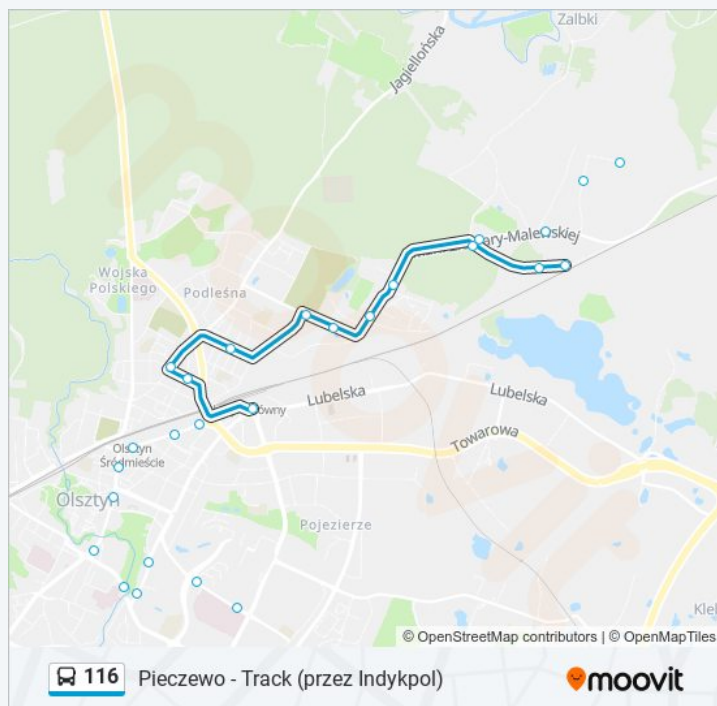

Indykpol

Karolin

Tracka

Track

Kierunek: Track

Przystanki: 35

Długość trwania przejazdu: 53 min

Podsumowanie linii: