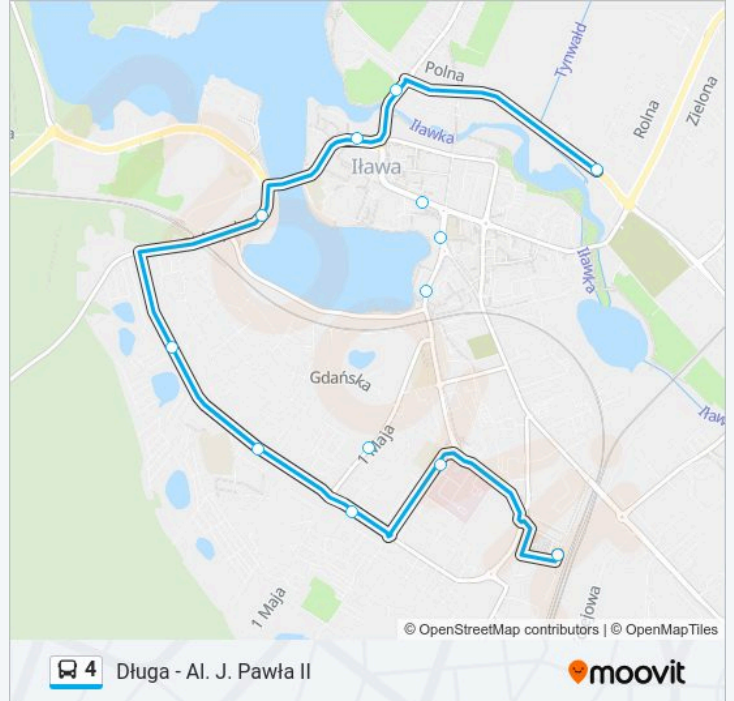

Skorzystaj z aplikacji Moovit, aby znaleźć najbliższy przystanek oraz czas przyjazdu najbliższego środka transportu dla: autobus 4.

**Kierunek: Al. J. Pawła II**

11 przystanków

[WYŚWIETL ROZKŁAD JAZDY LINII](#)

- Al. Jana Pawła II
- Dąbrowskiego 01
- Niepodległości 01
- Królowej Jadwigi 01
- Sobieskiego 02
- 1 Maja 02
- Ul. Skłodowskiej-Curie 01
- Smolki 01
- Dworcowa 01

**Rozkład jazdy dla: autobus 4**

Rozkład jazdy dla Dworcowa

poniedziałek	08:18 - 12:28
wtorek	08:18 - 12:28
środa	08:18 - 12:28
czwartek	08:18 - 12:28
piątek	08:18 - 12:28
sobota	Nieobsługiwane
niedziela	Nieobsługiwane

**Informacja o: autobus 4**

**Kierunek:** Dworcowa

### Kierunek: Długa

15 przystanków

[WYŚWIETL ROZKŁAD JAZDY LINII](#)

- Al. Jana Pawła II
- Dąbrowskiego 01
- Konstytucji 3 Maja 01
- Sienkiewicza
- Sienkiewicza II
- Sienkiewicza
- Iława Ul. Biskupska 02
- Ul. Wiejska
- Wiejska (Obręb Szkoły)
- Ul. Skłodowskiej-Curie 01
- Smolki 01
- Dworcowa 01
- Iława Ul. Lubawska 02
- Długa I
- Długa 02