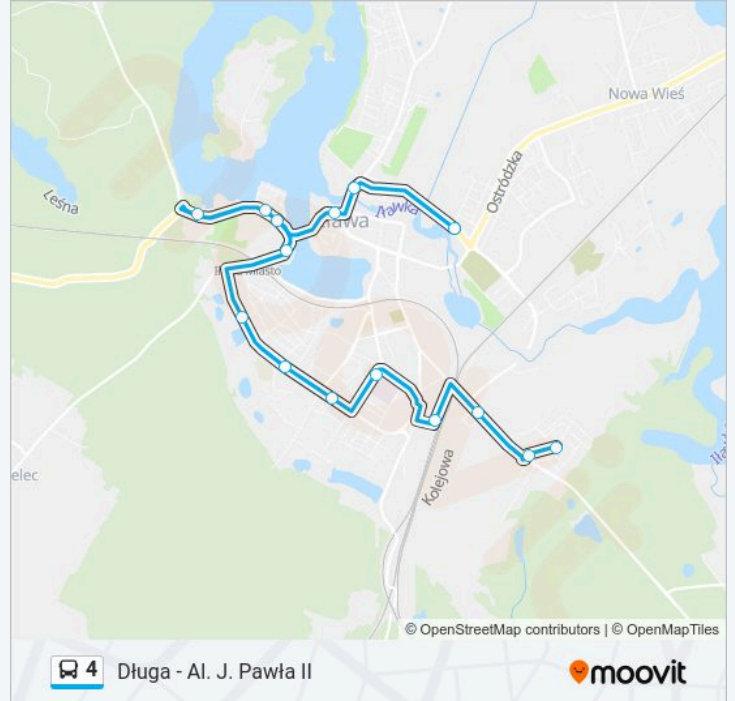

Rozkłady jazdy i mapy tras dla autobus 4 są dostępne w wersji offline w formacie PDF na stronie moovitapp.com. Skorzystaj z Moovit App, aby sprawdzić czasy przyjazdu autobusów na żywo, rozkłady jazdy pociągu czy metra oraz wskazówki krok po kroku jak dojechać w Warszaw komunikacją zbiorową.

© 2024 Moovit - Wszelkie prawa zastrzeżone