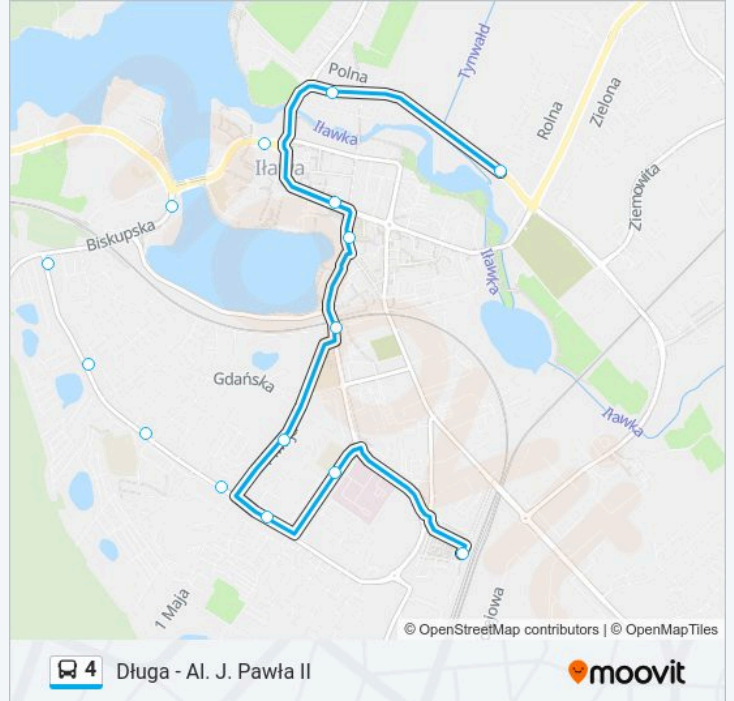

Skorzystaj z aplikacji Moovit, aby znaleźć najbliższy przystanek oraz czas przyjazdu najbliższego środka transportu dla: autobus 4.

**Kierunek: Al. J. Pawła II**

11 przystanków

[WYŚWIETL ROZKŁAD JAZDY LINII](#)

Dworcowa 02

Smolki 02

Ul. Skłodowskiej-Curie 02

Ul. Wiejska /Przy Rondzie/ 02

Ul. Wiejska 04

Ul. Wiejska /Obręb Działek/ 06

Ul. Kwidzyńska 01

Iława Ul. Biskupska 17

**Informacja o: autobus 4****Kierunek:** Al. J. Pawła II**Przystanki:** 11**Długość trwania przejazdu:** 16 min**Podsumowanie linii:**

**Kierunek: Dworcowa**

9 przystanków

[WYŚWIETL ROZKŁAD JAZDY LINII](#)

### Kierunek: Długa

15 przystanków

[WYŚWIETL ROZKŁAD JAZDY LINII](#)

- Al. Jana Pawła II
- Dąbrowskiego 01
- Konstytucji 3 Maja 01
- Sienkiewicza
- Sienkiewicza II
- Sienkiewicza
- Iława Ul. Biskupska 02
- Ul. Wiejska
- Wiejska (Obręb Szkoły)
- Ul. Skłodowskiej-Curie 01
- Smolki 01
- Dworcowa 01
- Iława Ul. Lubawska 02
- Długa I
- Długa 02