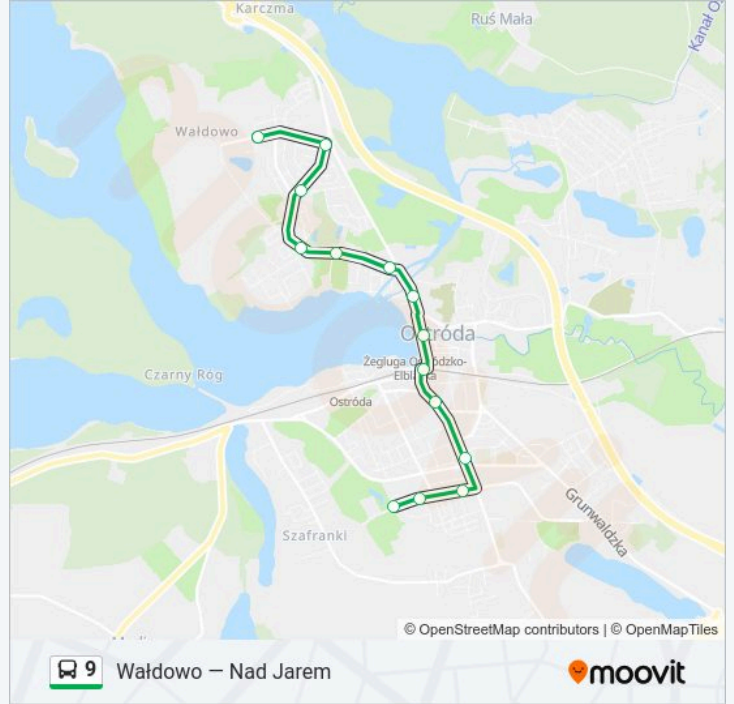

Rozkłady jazdy i mapy tras dla autobus 9 są dostępne w wersji offline w formacie PDF na stronie moovitapp.com. Skorzystaj z Moovit App, aby sprawdzić czasy przyjazdu autobusów na żywo, rozkłady jazdy pociągu czy metra oraz wskazówki krok po kroku jak dojechać w Warszaw komunikacją zbiorową.

© 2024 Moovit - Wszelkie prawa zastrzeżone