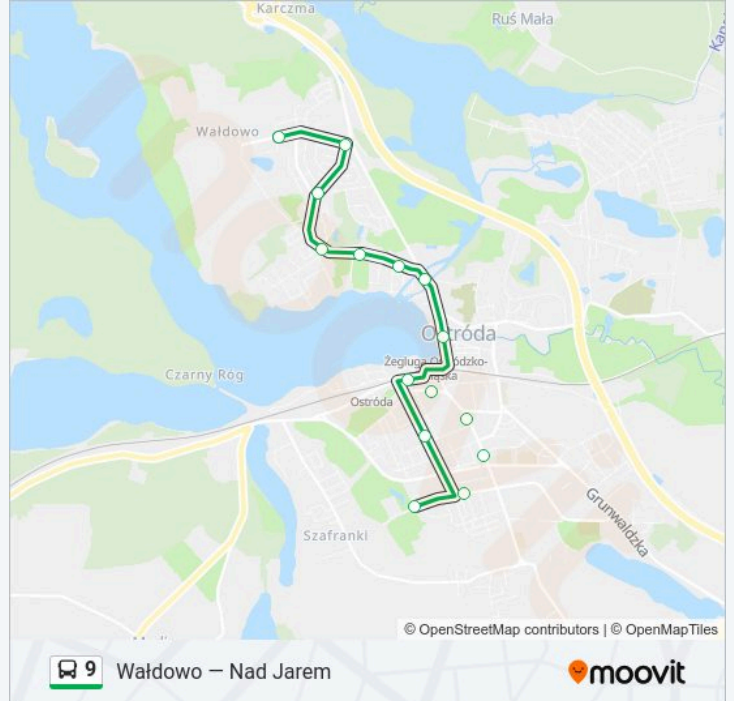

Wałdowo – Nad Jarem

Skorzystaj Z Aplikacji

Autobus 9, linia (Wałdowo – Nad Jarem), posiada 2 tras. W dni robocze kursuje:

(1) Nad Jarem / Pętla: 05:28 - 20:02(2) Wałdowo / Pętla: 05:07 - 19:30

Skorzystaj z aplikacji Moovit, aby znaleźć najbliższy przystanek oraz czas przyjazdu najbliższego środka transportu dla: autobus 9.

Kierunek: Nad Jarem / Pętla

14 przystanków

[WYŚWIETL ROZKŁAD JAZDY LINII](#)

Wałdowo / Pętla

Parkowa / Krzyż (Nż)

Parkowa

Świerkowa W (Nż)

3 Maja / Stadion (Nż)

3 Maja II (Nż)

Mickiewicz / Młyn

Mickiewicz / Poczta

11 Listopada / Pieniężnego / Sumik (Nż)

Jana Pawła II

Czarneckiego / Przychodnia

Czarneckiego / Blaszak

21 Stycznia / Sikorskiego (Nż)

Informacja o: autobus 9**Kierunek:** Nad Jarem / Pętla**Przystanki:** 14**Długość trwania przejazdu:** 21 min**Podsumowanie linii:**

Kierunek: Wałdowo / Pętla

14 przystanków

[WYŚWIETL ROZKŁAD JAZDY LINII](#)