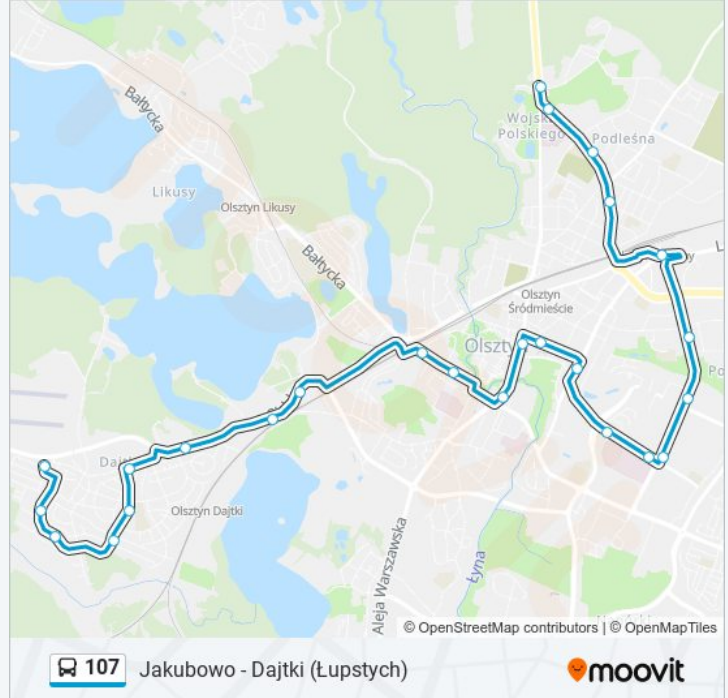

Kierunek: Dajtki

23 przystanków

[WYŚWIETL ROZKŁAD JAZDY LINII](#)

Jakubowo

Szpital Mswia

Stacja Krwiodawstwa

Limanowskiego

Dworzec Główny

Długość trwania przejazdu: 41 min

Podsumowanie linii:

Szpital Wojewódzki

Szpital Dziecięcy

Szpital Dziecięcy

Dworcowa - Przychodnia

Kołobrzeska

Dworzec Główny

Limanowskiego

Stacja Krwiodawstwa

Szpital Mswia

Jakubowo

107 Jakubowo - Dajtki (Łupstych)

Kierunek: Łupstych

26 przystanków

[WYŚWIETL ROZKŁAD JAZDY LINII](#)

Jakubowo

Szpital Mswia

Stacja Krwiodawstwa

Limanowskiego

Dworzec Główny

Kołobrzeska

Dworcowa-Przychodnia

Plac Inwalidów Wojennych