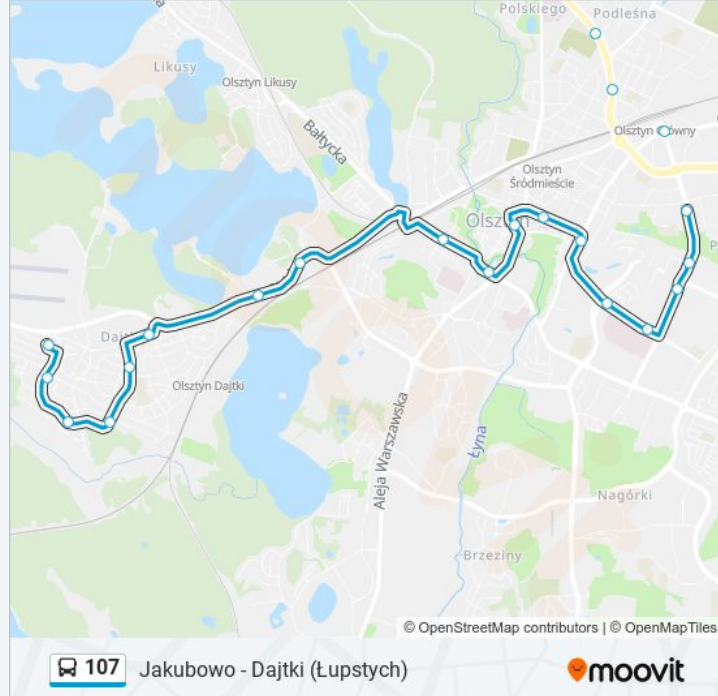

Kierunek: Dajtki

23 przystanków

[WYŚWIETL ROZKŁAD JAZDY LINII](#)

Jakubowo

Szpital Mswia

Stacja Krwiodawstwa

Limanowskiego

Dworzec Główny

Informacja o: autobus 107

Kierunek: Dajtki

Przystanki: 23

Długość trwania przejazdu: 47 min

Podsumowanie linii:

Żytnia - Szkoła
Dożynkowa
Owocowa
Rolna
Dajtki

Kierunek: Dworzec Główny

24 przystanków

[WYŚWIETL ROZKŁAD JAZDY LINII](#)

Łupstych
Perkoza (Nż)
Kudypy - Leśne Arboretum (Nż)
Dajtki
Rolna
Owocowa
Dożynkowa
Żytnia - Szkoła
Kłosowa
Okrażła
Zatoka Miła
Płaza Miejska
Targowisko Miejskie
Grunwaldzka
Plac Roosevelta
Św. Wojciecha
Centrum
Skwer Wakara

Przystanki: 24

Długość trwania przejazdu: 42 min

Podsumowanie linii:

Szpital Wojewódzki

Szpital Dziecięcy

Szpital Dziecięcy

Dworcowa - Przychodnia

Kołobrzeska