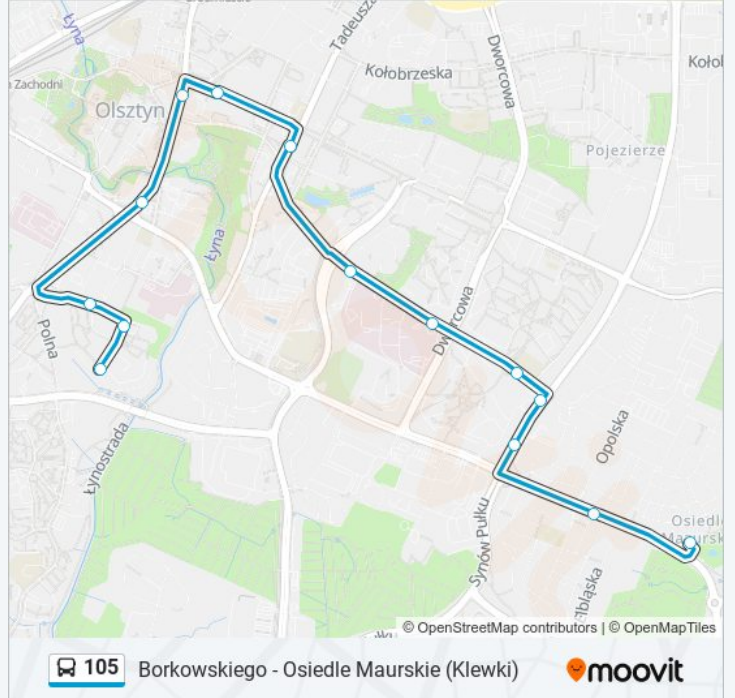

Skorzystaj z aplikacji Moovit, aby znaleźć najbliższy przystanek oraz czas przyjazdu najbliższego środka transportu dla: autobus 105.

Kierunek: Borkowskiego

18 przystanków

[WYŚWIETL ROZKŁAD JAZDY LINII](#)

Borkowskiego
 Barczewskiego
 Osińskiego
 Plac Roosevelta
 Św. Wojciecha
 Centrum
 Skwer Wakara
 Szpital Wojewódzki
 Szpital Dziecięcy
 Dom Kultury Agora
 Żołnierska
 Pstrowskiego
 Gdyńska
 Osiedle Mazurskie

Rozkład jazdy dla: autobus 105

Rozkład jazdy dla Osiedle Mazurskie

poniedziałek	06:45 - 17:15
wtorek	06:45 - 17:15
środa	06:45 - 17:15
czwartek	06:45 - 17:15
piątek	06:45 - 17:15
sobota	07:09 - 17:03
niedziela	07:16 - 16:55

Informacja o: autobus 105

Kierunek: Osiedle Mazurskie

Przystanki: 14

Długość trwania przejazdu: 21 min

Podsumowanie linii:

Kierunek: Pstrowskiego

8 przystanków

[WYŚWIETL ROZKŁAD JAZDY LINII](#)