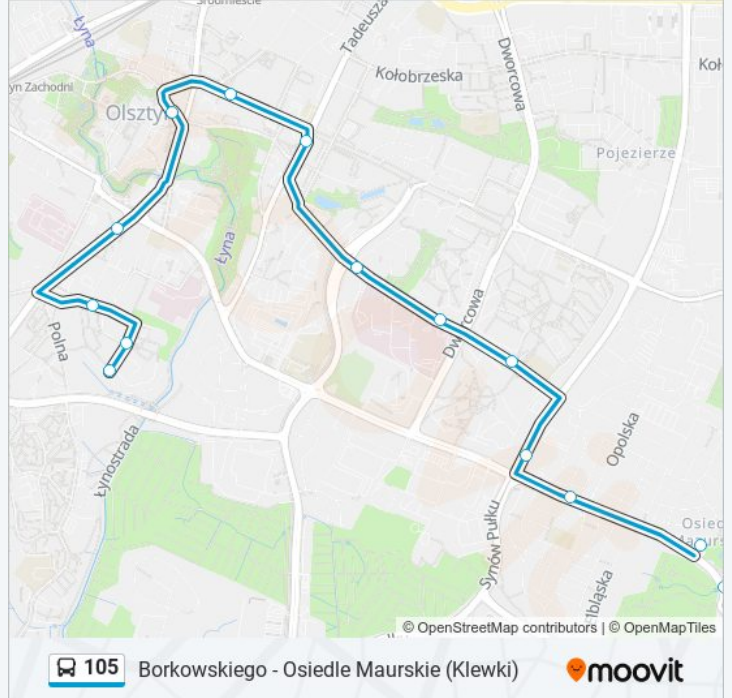

Skorzystaj z aplikacji Moovit, aby znaleźć najbliższy przystanek oraz czas przyjazdu najbliższego środka transportu dla: autobus 105.

Kierunek: Borkowskiego

18 przystanków

[WYŚWIETL ROZKŁAD JAZDY LINII](#)

Klewki
Szczęsne II
Szczęsne I (Nż)
Graniczna (Nż)
Piękna Góra (Nż)
Osiedle Mazurskie
Gdyńska
Pstrowskiego
Dom Kultury Agora
Szpital Dziecięcy
Szpital Wojewódzki
Skwer Wakara
Centrum
Wysoka Brama
Plac Roosevelta
Osińskiego
Barczewskiego
Borkowskiego

Informacja o: autobus 105**Kierunek:** Borkowskiego**Przystanki:** 18**Długość trwania przejazdu:** 24 min**Podsumowanie linii:**

Kierunek: Centrum

6 przystanków

[WYŚWIETL ROZKŁAD JAZDY LINII](#)

Borkowskiego
 Barczewskiego
 Osińskiego
 Plac Roosevelta
 Św. Wojciecha
 Centrum

Przystanki: 6

Długość trwania przejazdu: 8 min

Podsumowanie linii:

Kierunek: Klewki

19 przystanków

[WYŚWIETL ROZKŁAD JAZDY LINII](#)

Borkowskiego
 Barczewskiego
 Osińskiego
 Plac Roosevelta
 Św. Wojciecha
 Centrum
 Skwer Wakara
 Szpital Wojewódzki
 Szpital Dziecięcy
 Dom Kultury Agora
 Żołnierska
 Pstrowskiego
 Gdyńska
 Piękna Góra (Nż)
 Jezioro Skanda (Nż)
 Graniczna (Nż)
 Szczęsne I (Nż)
 Szczęsne II