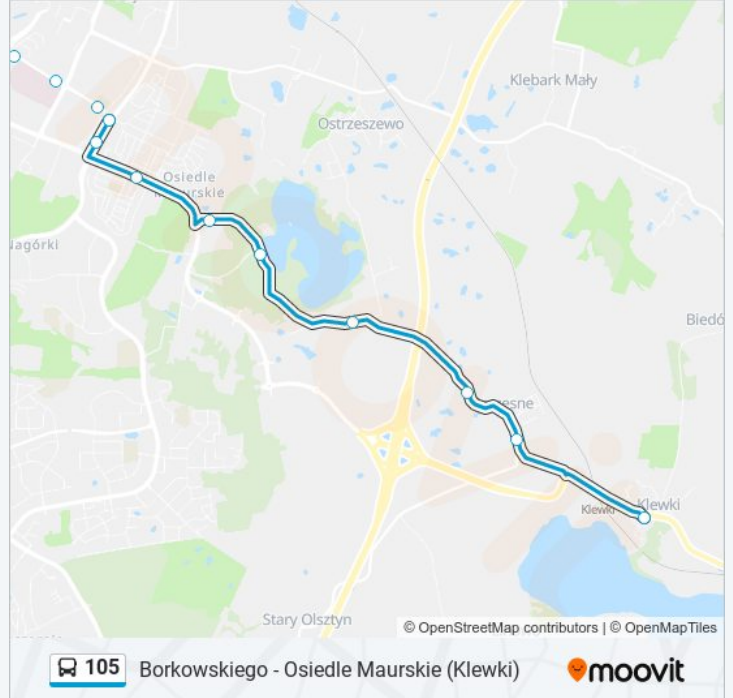

Kierunek: Osiedle Mazurskie

14 przystanków

[WYŚWIETL ROZKŁAD JAZDY LINII](#)

Borkowskiego
Barczewskiego
Osińskiego
Plac Roosevelta
Św. Wojciecha
Centrum
Skwer Wakara
Szpital Wojewódzki
Szpital Dziecięcy
Dom Kultury Agora
Żołnierska
Pstrowskiego
Gdyńska
Osiedle Mazurskie

Rozkład jazdy dla: autobus 105

Rozkład jazdy dla Osiedle Mazurskie

poniedziałek	06:45 - 17:15
wtorek	06:45 - 17:15
środa	06:45 - 17:15
czwartek	06:45 - 17:15
piątek	06:45 - 17:15
sobota	07:09 - 17:03
niedziela	07:16 - 16:55

Informacja o: autobus 105

Kierunek: Osiedle Mazurskie

Przystanki: 14

Długość trwania przejazdu: 21 min

Podsumowanie linii: