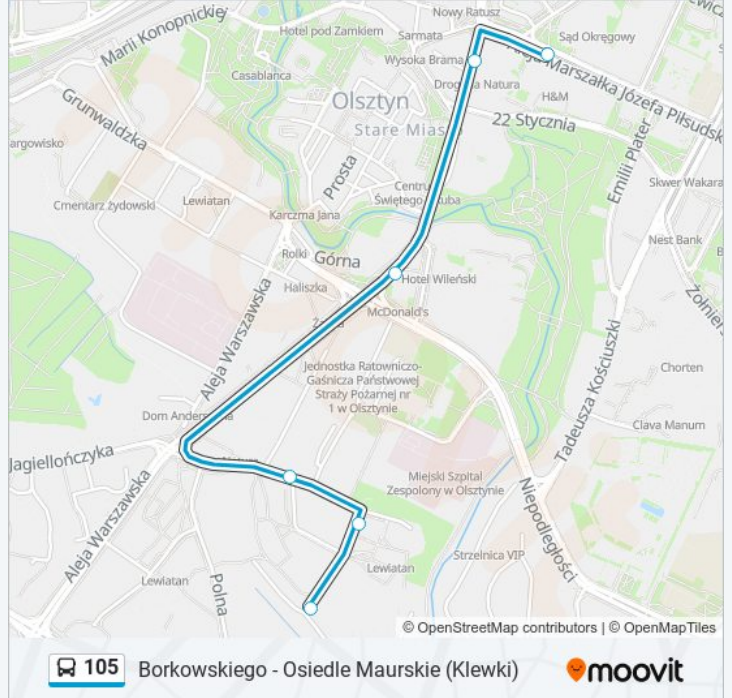

Skorzystaj z aplikacji Moovit, aby znaleźć najbliższy przystanek oraz czas przyjazdu najbliższego środka transportu dla: autobus 105.

Kierunek: Borkowskiego

18 przystanków

[WYŚWIETL ROZKŁAD JAZDY LINII](#)

Informacja o: autobus 105**Kierunek:** Borkowskiego**Przystanki:** 18**Długość trwania przejazdu:** 24 min**Podsumowanie linii:**

Kierunek: Centrum

6 przystanków

[WYŚWIETL ROZKŁAD JAZDY LINII](#)

Borkowskiego
 Barczewskiego
 Osińskiego
 Plac Roosevelta
 Św. Wojciecha
 Centrum

Rozkład jazdy dla: autobus 105

Rozkład jazdy dla Centrum

poniedziałek	17:45
wtorek	17:45
środa	17:45
czwartek	17:45
piątek	17:45
sobota	Nieobsługiwane
niedziela	17:55

Informacja o: autobus 105

Kierunek: Centrum

Przystanki: 6

Długość trwania przejazdu: 8 min

Podsumowanie linii:

Kierunek: Klewki

19 przystanków

[WYŚWIETL ROZKŁAD JAZDY LINII](#)

Borkowskiego
 Barczewskiego
 Osińskiego
 Plac Roosevelta
 Św. Wojciecha
 Centrum
 Skwer Wakara
 Szpital Wojewódzki
 Szpital Dziecięcy
 Dom Kultury Agora
 Żołnierska
 Pstrowskiego
 Gdyńska
 Piękna Góra (Nż)
 Jezioro Skanda (Nż)
 Graniczna (Nż)
 Szczęsne I (Nż)
 Szczęsne II