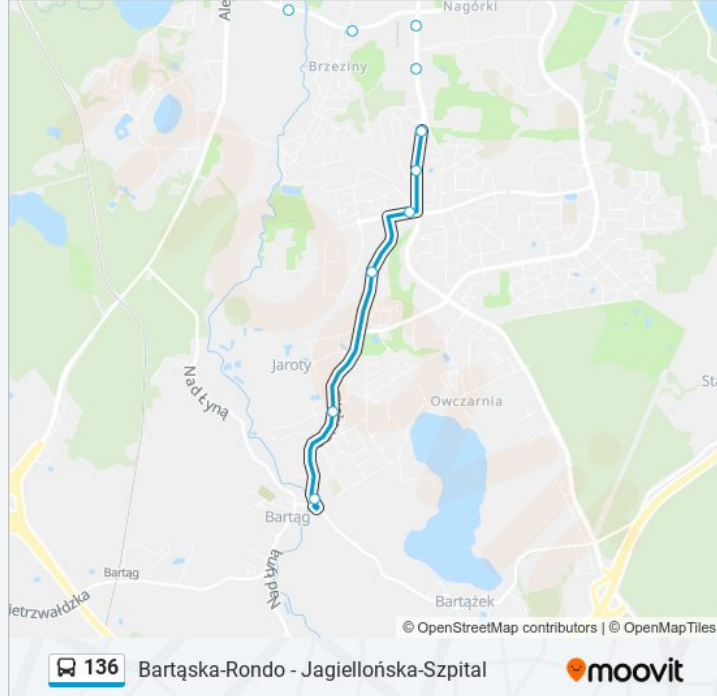

Skorzystaj z aplikacji Moovit, aby znaleźć najbliższy przystanek oraz czas przyjazdu najbliższego środka transportu dla: autobus 136.

Kierunek: Bartąska - Rondo

26 przystanków

[WYŚWIETL ROZKŁAD JAZDY LINII](#)

Informacja o: autobus 136**Kierunek:** Bartąska - Rondo**Przystanki:** 26**Długość trwania przejazdu:** 47 min**Podsumowanie linii:**

Andersa

Sikorskiego - Wilczyńskiego

Rubinowa

Osiedle Zacisze

Bartąska-Rondo

Kierunek: Galeria Warmińska

8 przystanków

[WYŚWIETL ROZKŁAD JAZDY LINII](#)

Bartąska-Rondo

Osiedle Zacisze

Rubinowa

Bartąska

Sikorskiego - Wilczyńskiego

Bydgoska

Osiedle Podleśna

Jagiellońska - Szpital

Kierunek: Osiedle Podleśna

23 przystanków

[WYŚWIETL ROZKŁAD JAZDY LINII](#)

Bartąska-Rondo

Osiedle Zacisze