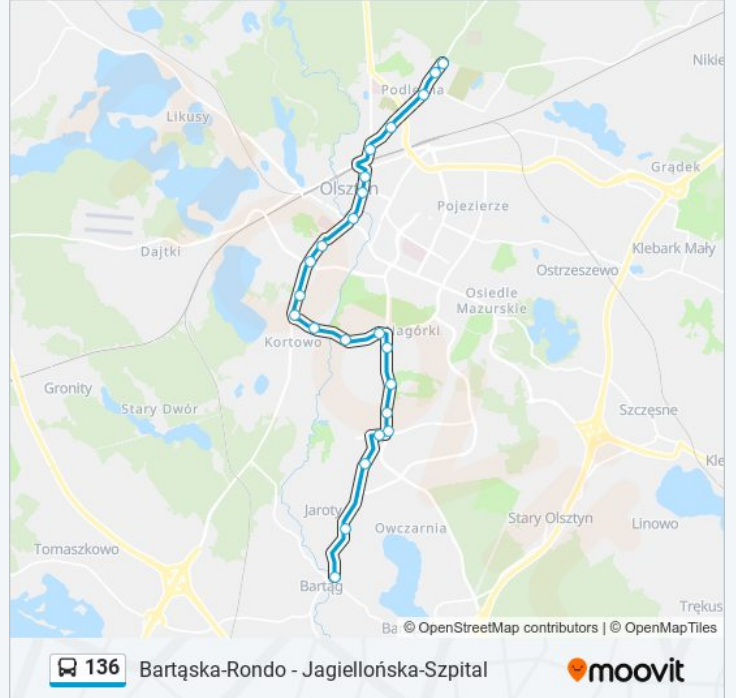

Przystanki: 23

Długość trwania przejazdu: 39 min

Podsumowanie linii:

Wyspiańskiego

Puszkina

Wrocławska

Bydgoska

Osiedle Podleśna