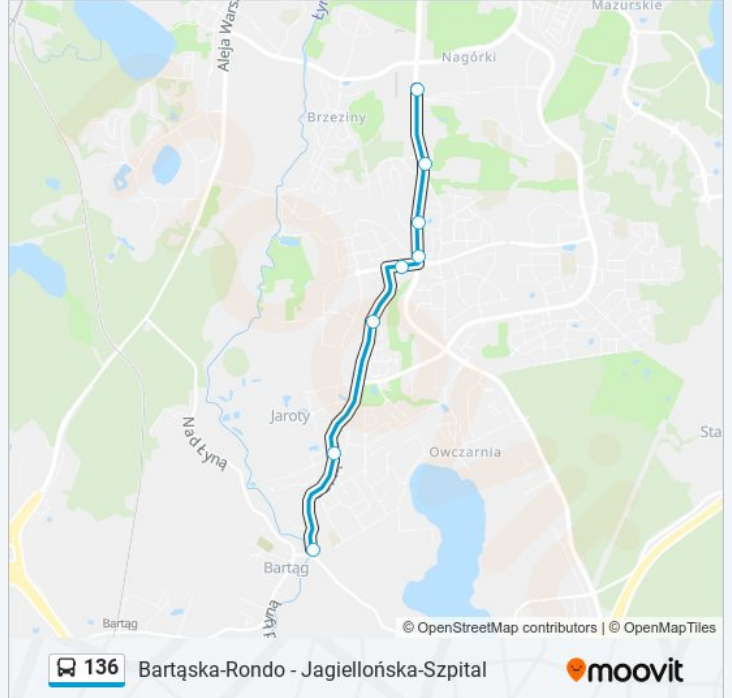

Informacja o: autobus 136**Kierunek:** Bartąska - Rondo**Przystanki:** 26**Długość trwania przejazdu:** 47 min**Podsumowanie linii:**

Andersa

Sikorskiego - Wilczyńskiego

Rubinowa

Osiedle Zacisze

Bartąska-Rondo

Kierunek: Galeria Warmińska

8 przystanków

[WYŚWIETL ROZKŁAD JAZDY LINII](#)

Bartąska-Rondo

Osiedle Zacisze

Rubinowa

Bartąska

Sikorskiego - Wilczyńskiego

Informacja o: autobus 136

Kierunek: Galeria Warmińska

Przystanki: 8

Długość trwania przejazdu: 12 min

Podsumowanie linii:

Kierunek: Jagiellońska - Ogrody

26 przystanków

[WYŚWIETL ROZKŁAD JAZDY LINII](#)