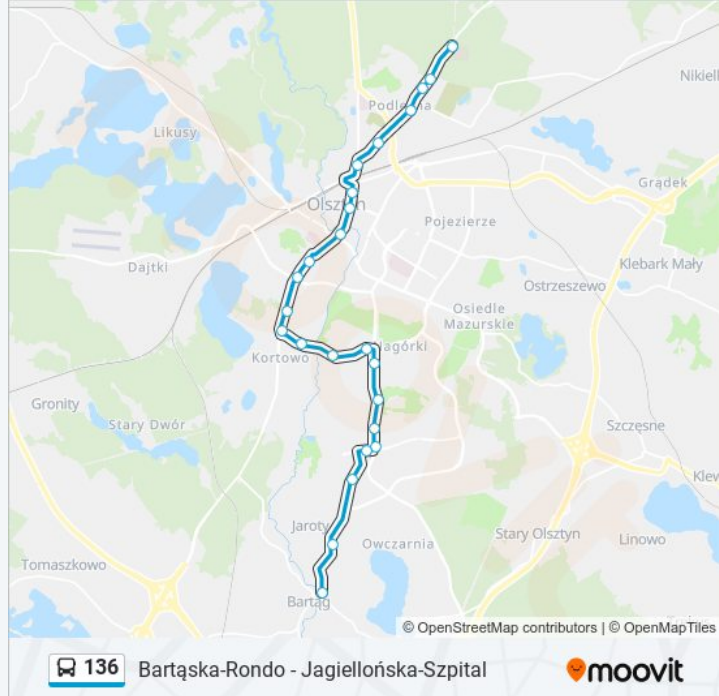

Informacja o: autobus 136

Kierunek: Jagiellońska - Szpital

Przystanki: 24

Długość trwania przejazdu: 40 min

Podsumowanie linii:

Wyspiańskiego

Puszkina

Wrocławska

Bydgoska

Osiedle Podleśna

Jagiellońska - Szpital

Kierunek: Osiedle Podleśna

23 przystanków

[WYŚWIETL ROZKŁAD JAZDY LINII](#)

Bartąska-Rondo

Osiedle Zacisze