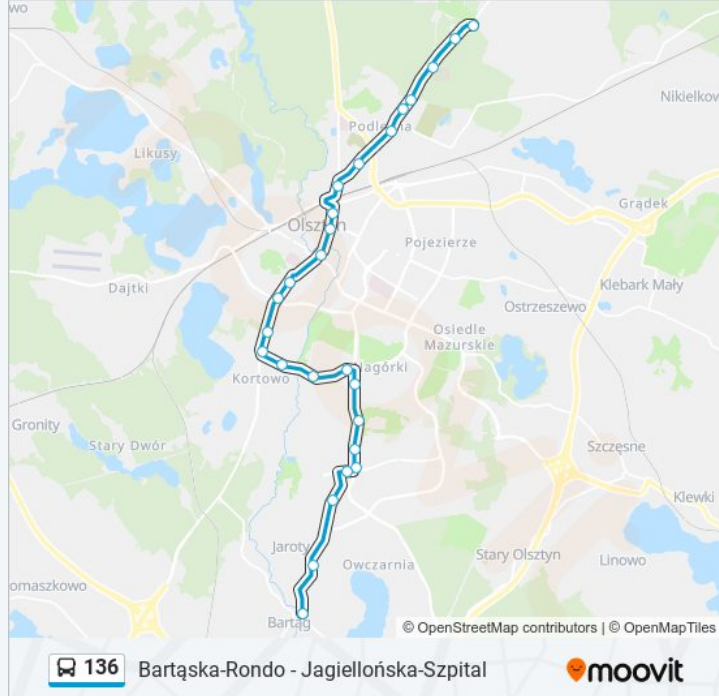

Informacja o: autobus 136

Kierunek: Jagiellońska - Ogrody

Przystanki: 26

Długość trwania przejazdu: 42 min

Podsumowanie linii:

Wyspiańskiego

Puszkina

Wrocławska

Bydgoska

Osiedle Podleśna

Jagiellońska - Szpital

Ośrodek Doradztwa Rolniczego

Jagiellońska - Ogrody

Kierunek: Jagiellońska - Szpital

24 przystanków

[WYŚWIETL ROZKŁAD JAZDY LINII](#)