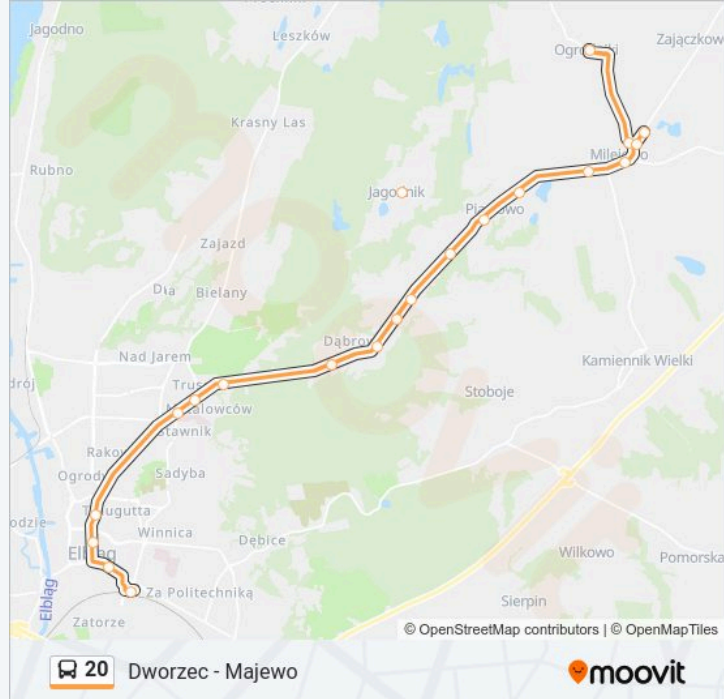

Autobus 20, linia (Dworzec - Majewo), posiada 3 tras. W dni robocze kursuje:

(1) Dworzec: 04:47 - 22:41 (2) Majewo: 06:35 - 18:25 (3) Milejewo: 04:15 - 22:10

Skorzystaj z aplikacji Moovit, aby znaleźć najbliższy przystanek oraz czas przyjazdu najbliższego środka transportu dla: autobus 20.

Kierunek: Dworzec

20 przystanków

[WYŚWIETL ROZKŁAD JAZDY LINII](#)

Milejewo / Pętla
Milejewo / Pom
Milejewo / Centrum
Milejewo / Policja
Piastowo I
Piastowo / Wieś
Jagodniki / Wieś
Jagodnik
Dąbrowa I
Dąbrowa / Jarzębinowa
Dąbrowa
Dąbrowa / Wiązowa
Bielany / Wodociągi
Królewiecka / Metalowców
Królewiecka / Energa
Królewiecka / Zespół Szkół Gospodarczych
12 Lutego
Hetmańska
Grunwaldzka / Elzam
Dworzec / Pętla

[WYŚWIETL ROZKŁAD JAZDY LINII](#)

Dworzec / Pętla

Grunwaldzka / Elzam

Hetmańska

12 Lutego

Królewiecka / Szpital

Królewiecka / Metalowców

Bielany / Wodociągi

Informacja o: autobus 20

Kierunek: Milejewo

Przystanki: 20

Długość trwania przejazdu: 30 min

Podsumowanie linii:

Milejewo / Pom

Milejewo / Pętla

Rozkłady jazdy i mapy tras dla autobus 20 są dostępne w wersji offline w formacie PDF na stronie moovitapp.com. Skorzystaj z Moovit App, aby sprawdzić czasy przyjazdu autobusów na żywo, rozkłady jazdy pociągu czy metra oraz wskazówki krok po kroku jak dojechać w Warszaw komunikacją zbiorową.