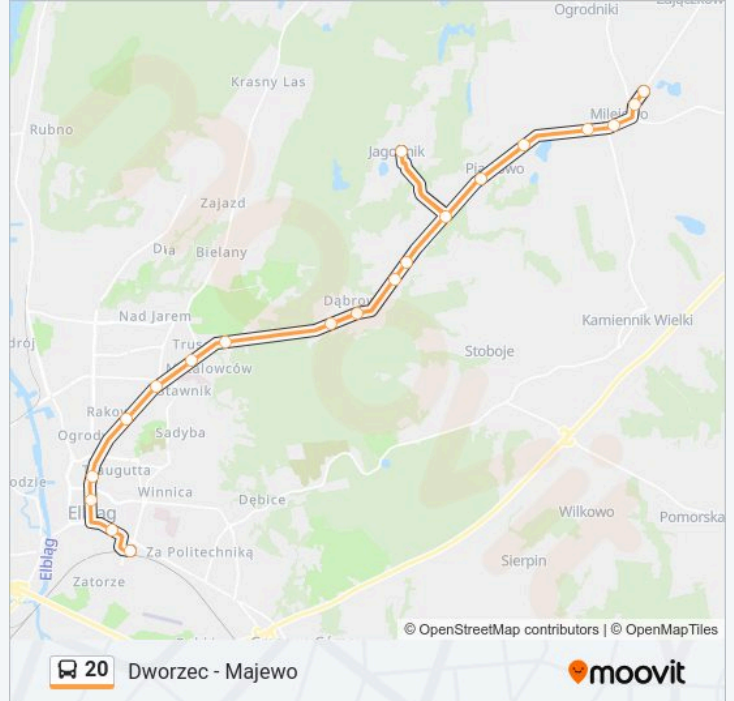

Autobus 20, linia (Dworzec - Majewo), posiada 3 tras. W dni robocze kursuje:

(1) Dworzec: 04:47 - 22:41 (2) Majewo: 06:35 - 18:25 (3) Milejewo: 04:15 - 22:10

Skorzystaj z aplikacji Moovit, aby znaleźć najbliższy przystanek oraz czas przyjazdu najbliższego środka transportu dla: autobus 20.

Kierunek: Dworzec

20 przystanków

[WYŚWIETL ROZKŁAD JAZDY LINII](#)

Milejewo / Pętla
Milejewo / Pom
Milejewo / Centrum
Milejewo / Policja
Piastowo I
Piastowo / Wieś
Jagodniki / Wieś
Jagodnik
Dąbrowa I
Dąbrowa / Jarzębinowa
Dąbrowa
Dąbrowa / Wiązowa
Bielany / Wodociągi
Królewiecka / Metalowców
Królewiecka / Energa
Królewiecka / Zespół Szkół Gospodarczych
12 Lutego
Hetmańska
Grunwaldzka / Elzam
Dworzec / Pętla

Informacja o: autobus 20**Kierunek:** Dworzec**Przystanki:** 20**Długość trwania przejazdu:** 30 min**Podsumowanie linii:**

Kierunek: Majewo

19 przystanków

[WYŚWIETL ROZKŁAD JAZDY LINII](#)

Dworzec / Pętla

[WYŚWIETL ROZKŁAD JAZDY LINII](#)

Dworzec / Pętla

Grunwaldzka / Elzam

Hetmańska

12 Lutego

Królewiecka / Szpital

Królewiecka / Metalowców

Bielany / Wodociągi