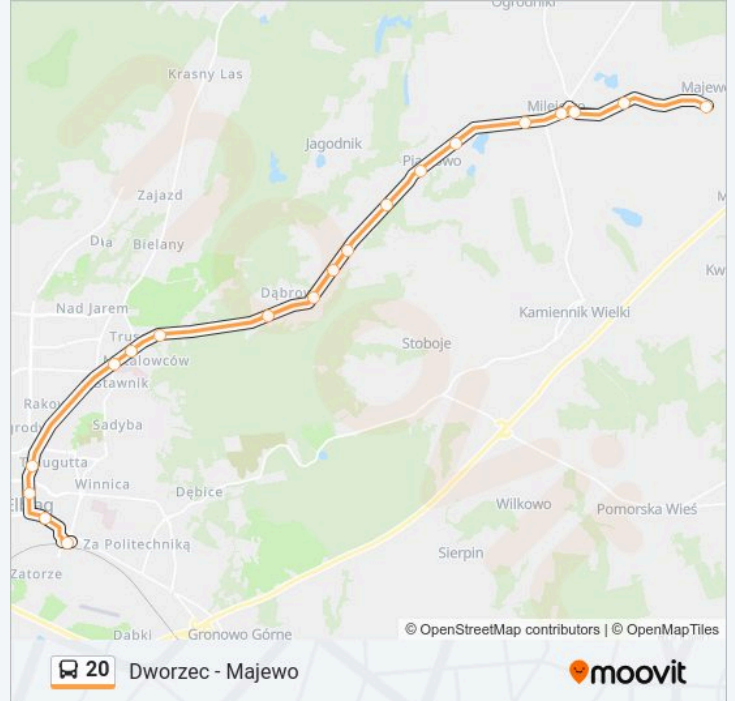

Kierunek: Dworzec

20 przystanków

[WYŚWIETL ROZKŁAD JAZDY LINII](#)

Milejewo / Pętla
Milejewo / Pom
Milejewo / Centrum
Milejewo / Policja
Piastowo I
Piastowo / Wieś
Jagodniki / Wieś
Jagodnik
Dąbrowa I
Dąbrowa / Jarzębinowa
Dąbrowa
Dąbrowa / Wiązowa
Bielany / Wodociągi
Królewiecka / Metalowców
Królewiecka / Energa
Królewiecka / Zespół Szkół Gospodarczych
12 Lutego
Hetmańska
Grunwaldzka / Elzam
Dworzec / Pętla

Informacja o: autobus 20

Kierunek: Majewo

Przystanki: 19

Długość trwania przejazdu: 34 min

Podsumowanie linii:

Majewo

Kierunek: Milejewo

20 przystanków

[WYŚWIETL ROZKŁAD JAZDY LINII](#)

Dworzec / Pętla

Grunwaldzka / Elzam

Hetmańska

12 Lutego

Królewiecka / Szpital

Królewiecka / Metalowców

Bielany / Wodociągi