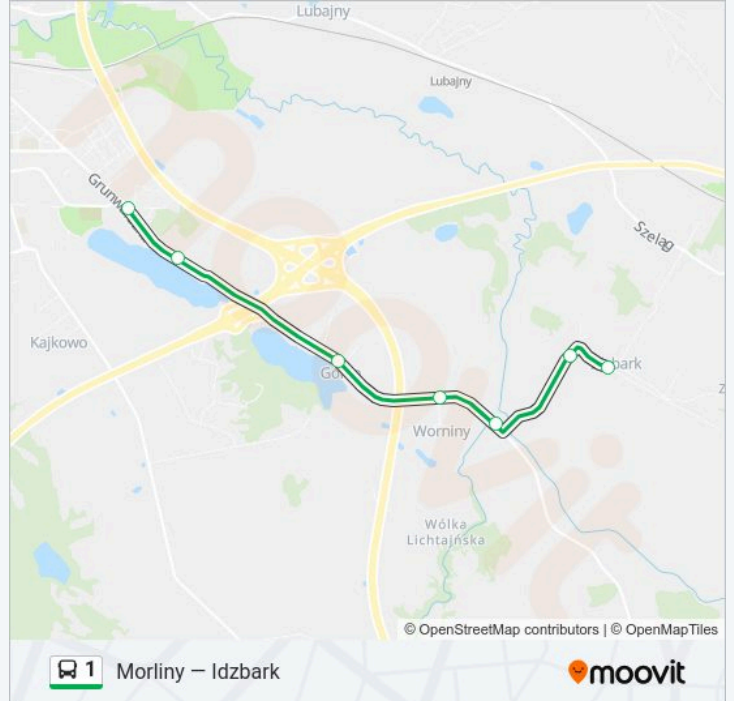

Morliny – Idzbark

Skorzystaj Z Aplikacji

Autobus 1, linia (Morliny – Idzbark), posiada 5 tras. W dni robocze kursuje:

(1) Grunwaldzka / Zkm: 09:15 - 15:50(2) Grunwaldzka / Zkm: 06:05 - 20:52(3) Idzbark / Pętla: 06:00 - 15:20(4) Morliny / Pętla: 05:15 - 19:30(5) Wzgórze Św. Franciszka / Pętla: 06:15 - 20:30

Skorzystaj z aplikacji Moovit, aby znaleźć najbliższy przystanek oraz czas przyjazdu najbliższego środka transportu dla: autobus 1.

Kierunek: Grunwaldzka / Zkm

7 przystanków

[WYŚWIETL ROZKŁAD JAZDY LINII](#)

Idzbark / Pętla

Idzbark / Wieś (Nż)

Wodospad (Nż)

Worniny (Nż)

Górka II (Nż)

Grunwaldzka / Expo Arena (Nż)

Grunwaldzka / Zkm

Rozkład jazdy dla: autobus 1

Kierunek: Grunwaldzka / Zkm

12 przystanków

[WYŚWIETL ROZKŁAD JAZDY LINII](#)

Morliny / Pętla

Morliny / Wieś (Nż)

Lubawska / Działki (Nż)

11 Listopada / Przepompownia

11 Listopada / Dec