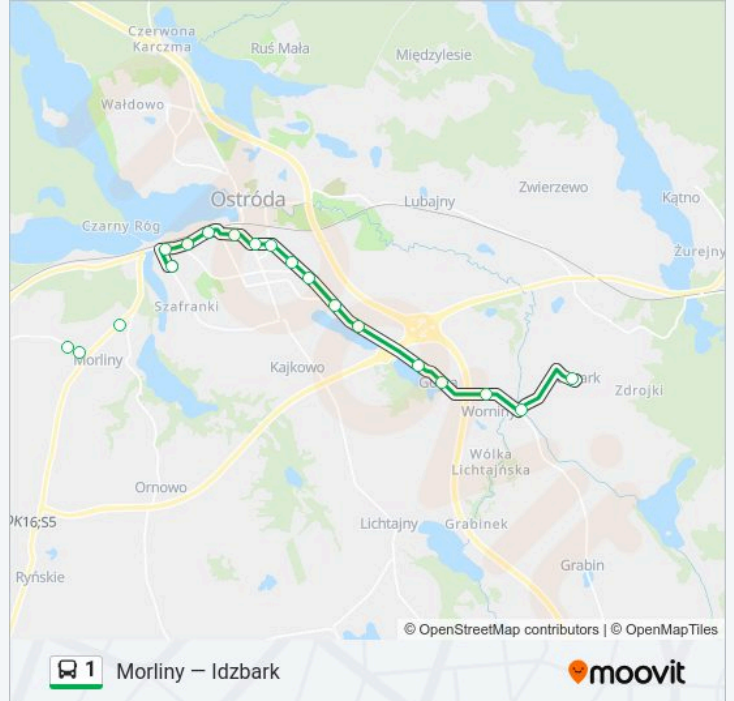

Idzbark / Pętla

Rozkład jazdy dla: autobus 1

Rozkład jazdy dla Idzbark / Pętla

poniedziałek	06:00 - 15:20
wtorek	06:00 - 15:20
środa	06:00 - 15:20
czwartek	06:00 - 15:20
piątek	06:00 - 15:20
sobota	Nieobsługiwane
niedziela	Nieobsługiwane

Informacja o: autobus 1

Kierunek: Idzbark / Pętla

Przystanki: 18

Długość trwania przejazdu: 23 min

Podsumowanie linii:

Kierunek: Morliny / Pętla

18 przystanków

[WYŚWIETL ROZKŁAD JAZDY LINII](#)