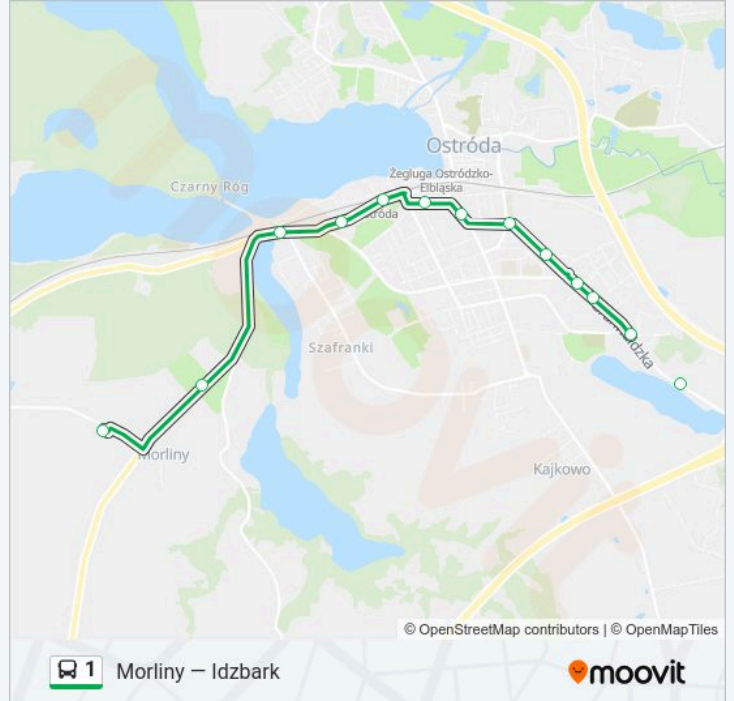

Lubawska / Działki (Nż)

Morliny / Pętla

Rozkład jazdy dla: autobus 1

Rozkład jazdy dla Morliny / Pętla

poniedziałek	05:15 - 19:30
wtorek	05:15 - 19:30
środa	05:15 - 19:30
czwartek	05:15 - 19:30
piątek	05:15 - 19:30
sobota	Nieobsługiwane
niedziela	Nieobsługiwane

Informacja o: autobus 1

Kierunek: Morliny / Pętla

Przystanki: 18

Długość trwania przejazdu: 17 min

Podsumowanie linii:

Kierunek: Wzgórze Św. Franciszka / Pętla

17 przystanków

[WYŚWIETL ROZKŁAD JAZDY LINII](#)