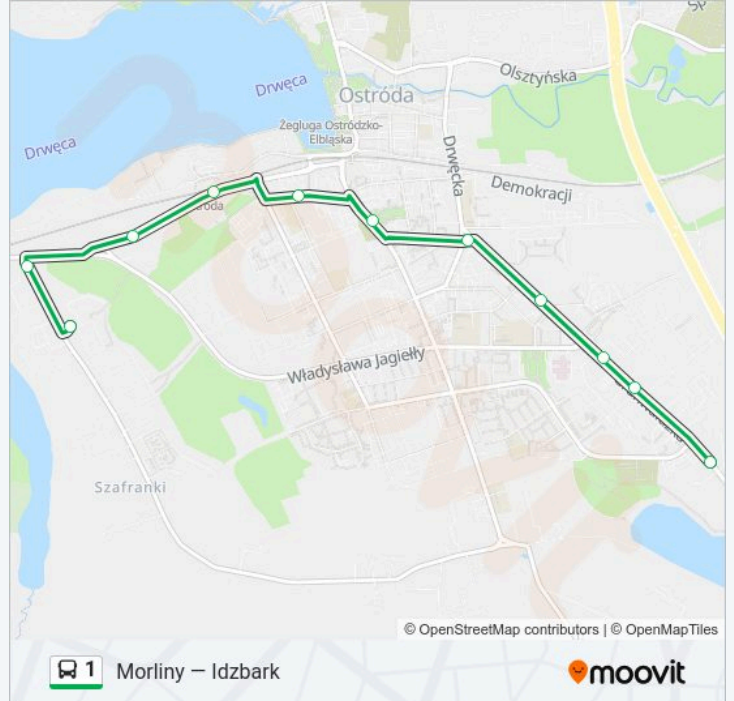

Wzgórze Św. Franciszka / Pętla

Rozkład jazdy dla: autobus 1

Rozkład jazdy dla Wzgórze Św. Franciszka / Pętla

poniedziałek	06:15 - 20:30
wtorek	06:15 - 20:30
środa	06:15 - 20:30
czwartek	06:15 - 20:30
piątek	06:15 - 20:30
sobota	Nieobsługiwane
niedziela	Nieobsługiwane

Informacja o: autobus 1

Kierunek: Wzgórze Św. Franciszka / Pętla

Przystanki: 17

Długość trwania przejazdu: 15 min

Podsumowanie linii:

Rozkłady jazdy i mapy tras dla autobus 1 są dostępne w wersji offline w formacie PDF na stronie moovitapp.com. Skorzystaj z Moovit App, aby sprawdzić czasy przyjazdu autobusów na żywo, rozkłady jazdy pociągu czy metra oraz wskazówki krok po kroku jak dojechać w Warszaw komunikacją zbiorową.