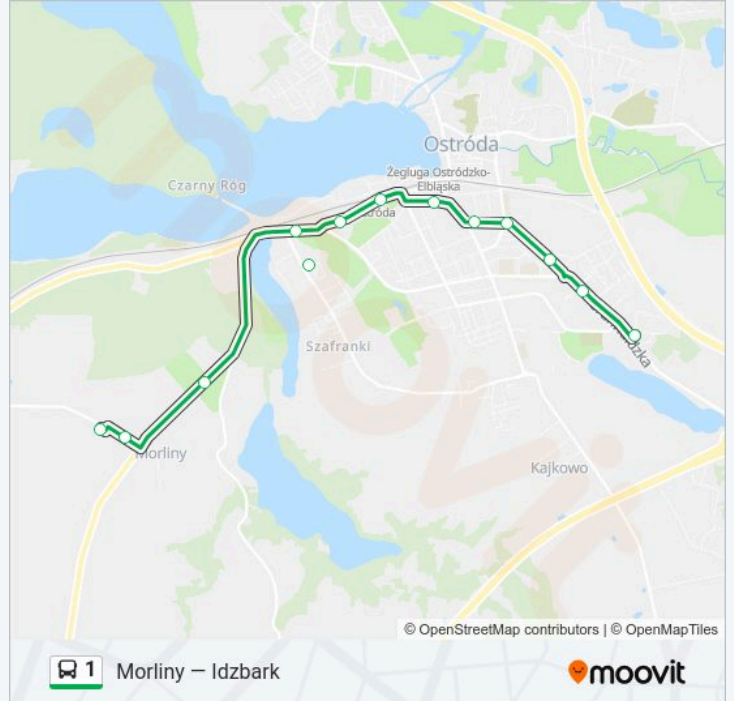

Kierunek: Grunwaldzka / Zkm

12 przystanków

[WYŚWIETL ROZKŁAD JAZDY LINII](#)

Morliny / Pętla

Morliny / Wieś (Nż)

Lubawska / Działki (Nż)

11 Listopada / Przepompownia

11 Listopada / Dec

Kierunek: Grunwaldzka / Zkm

Przystanki: 12

Długość trwania przejazdu: 13 min

Podsumowanie linii:

Kierunek: Idzbark / Pętla

18 przystanków

[WYŚWIETL ROZKŁAD JAZDY LINII](#)

Morliny / Pętla