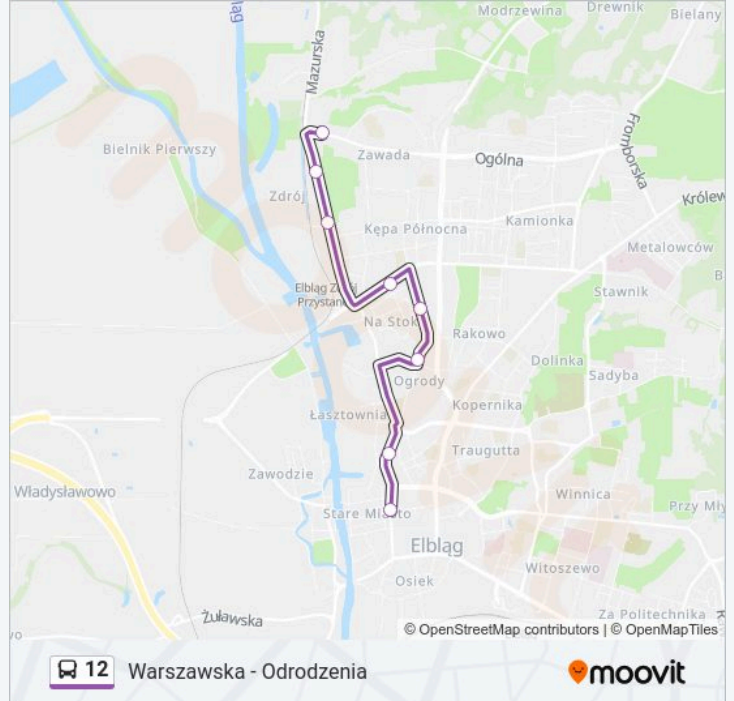

Warszawska / Żuławska

Plac Słowiański

Robotnicza

Robotnicza I

Robotnicza / Osiedle Na Stoku

Brzeska

Browarna / Krakusa

Mazurska

Mazurska / Modrzewie

Mazurska

Brzeska

Robotnicza / Osiedle Na Stoku

Robotnicza I

Robotnicza

Plac Słowiański

Rozkład jazdy dla: autobus 12

Rozkład jazdy dla Pl. Słowiański

poniedziałek	08:40
wtorek	08:40
środa	08:40
czwartek	08:40
piątek	08:40
sobota	Nieobsługiwane
niedziela	20:47

Informacja o: autobus 12

Kierunek: Pl. Słowiański

Przystanki: 8

Długość trwania przejazdu: 13 min

Podsumowanie linii:

Kierunek: Pl. Słowiański

3 przystanków

[WYŚWIETL ROZKŁAD JAZDY LINII](#)

Warszawska / Ciach

Warszawska / Żuławska

Plac Słowiański