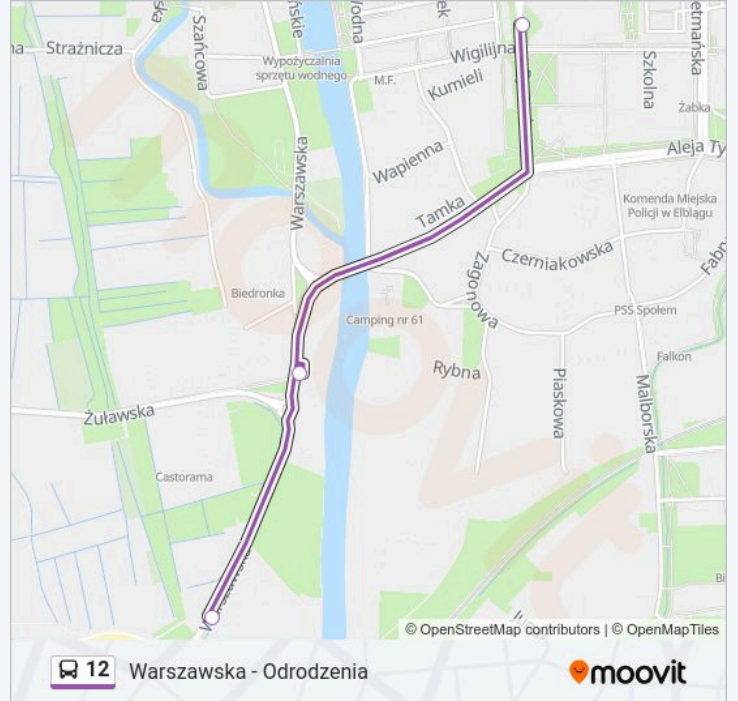

Warszawska / Żuławska

Plac Słowiański

Robotnicza

Robotnicza I

Robotnicza / Osiedle Na Stoku

Brzeska

Browarna / Krakusa

Mazurska

Długość trwania przejazdu: 13 min

Podsumowanie linii:

Kierunek: Pl. Słowiański

3 przystanków

[WYŚWIETL ROZKŁAD JAZDY LINII](#)

Warszawska / Ciach

Warszawska / Żuławska

Plac Słowiański

Przystanki: 3

Długość trwania przejazdu: 5 min

Podsumowanie linii:

Kierunek: Warszawska

15 przystanków

[WYŚWIETL ROZKŁAD JAZDY LINII](#)

Aleja Odrodzenia / Pętla

Mazurska / Modrzewie

Mazurska

Brzeska

Robotnicza / Osiedle Na Stoku

Robotnicza I

Robotnicza

Plac Słowiański

Rycerska

Warszawska / Żuławska