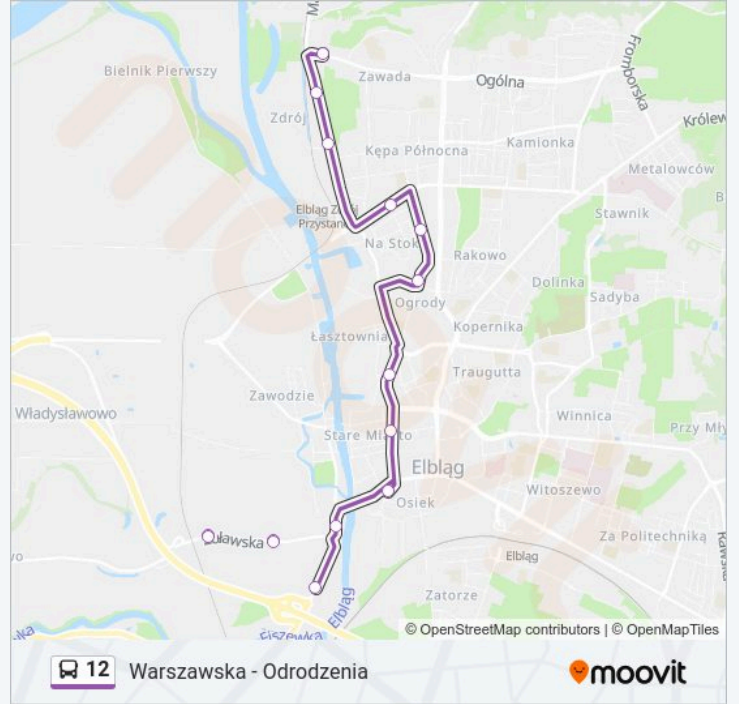

Rozkłady jazdy i mapy tras dla autobus 12 są dostępne w wersji offline w formacie PDF na stronie moovitapp.com. Skorzystaj z Moovit App, aby sprawdzić czasy przyjazdu autobusów na żywo, rozkłady jazdy pociągu czy metra oraz wskazówki krok po kroku jak dojechać w Warszawie komunikacją zbiorową.

© 2024 Moovit - Wszelkie prawa zastrzeżone