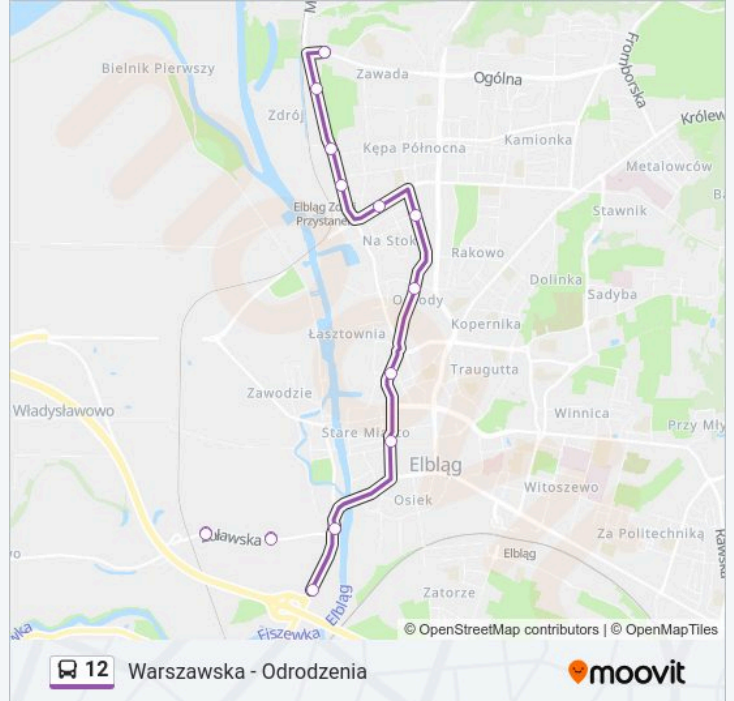

Kierunek: Odrodzenia

15 przystanków

[WYŚWIETL ROZKŁAD JAZDY LINII](#)

Warszawska / Ciach

Żuławska

Żuławska / Fabryka Mebli

Żuławska / Fabryka Mebli

Żuławska

Warszawska / Żuławska

Plac Słowiański

Robotnicza

Robotnicza I

Robotnicza / Osiedle Na Stoku

Brzeska

Browarna / Krakusa

Mazurska

Mazurska / Modrzewie

Aleja Odrodzenia / Pętla

Rozkład jazdy dla: autobus 12

Rozkład jazdy dla Odrodzenia

poniedziałek	05:50 - 22:10
wtorek	05:50 - 22:10
środa	05:50 - 22:10
czwartek	05:50 - 22:10
piątek	05:50 - 22:10
sobota	06:15 - 21:15
niedziela	06:28 - 20:25

Informacja o: autobus 12**Kierunek:** Odrodzenia**Przystanki:** 15**Długość trwania przejazdu:** 18 min**Podsumowanie linii:**

Kierunek: Pl. Słowiański

8 przystanków

[WYŚWIETL ROZKŁAD JAZDY LINII](#)

Aleja Odrodzenia / Pętla