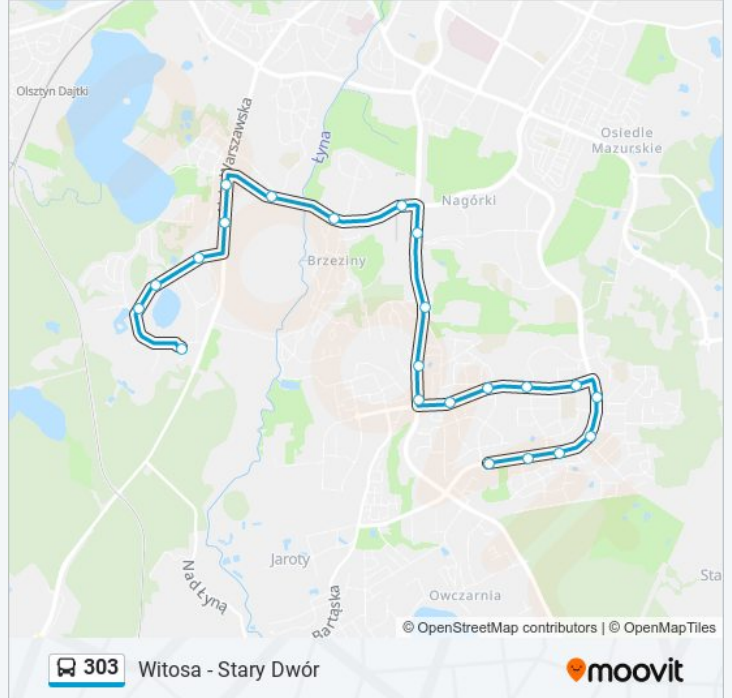

 303

Witosa - Stary Dwór

Skorzystaj Z Aplikacji

Autobus 303, linia (Witosa - Stary Dwór), posiada 2 tras. W dni robocze kursuje:

(1) Stary Dwór: 06:27 - 07:12(2) Witosa: 14:44 - 14:59

Skorzystaj z aplikacji Moovit, aby znaleźć najbliższy przystanek oraz czas przyjazdu najbliższego środka transportu dla: autobus 303.

Kierunek: Stary Dwór

22 przystanków

[WYŚWIETL ROZKŁAD JAZDY LINII](#)

Witosa
Myszki Miki
Kanta
Kubusia Puchatka
Panasa
Krasickiego - Wilczyńskiego
D. H. Śliwa
Janowicza
Jarocka
Sikorskiego - Wilczyńskiego
Andersa
Minakowskiego
Galeria Warmińska
Galeria Warmińska
Pozorty
Uniwersytet-Pływalnia
Uniwersytet-Prawocheńskiego
Uniwersytet-Stadion
Uniwersytet - Centrum Konferencyjne
Uniwersytet - Świetlista
Uniwersytet - Słoneczna

Rozkład jazdy dla: autobus 303

Rozkład jazdy dla Stary Dwór

poniedziałek	06:27 - 07:12
wtorek	06:27 - 07:12
środa	06:27 - 07:12
czwartek	06:27 - 07:12
piątek	06:27 - 07:12
sobota	Nieobsługiwane
niedziela	Nieobsługiwane

Informacja o: autobus 303**Kierunek:** Stary Dwór**Przystanki:** 22**Długość trwania przejazdu:** 29 min**Podsumowanie linii:**

Kierunek: Witosza

19 przystanków

[WYŚWIETL ROZKŁAD JAZDY LINII](#)

Stary Dwór