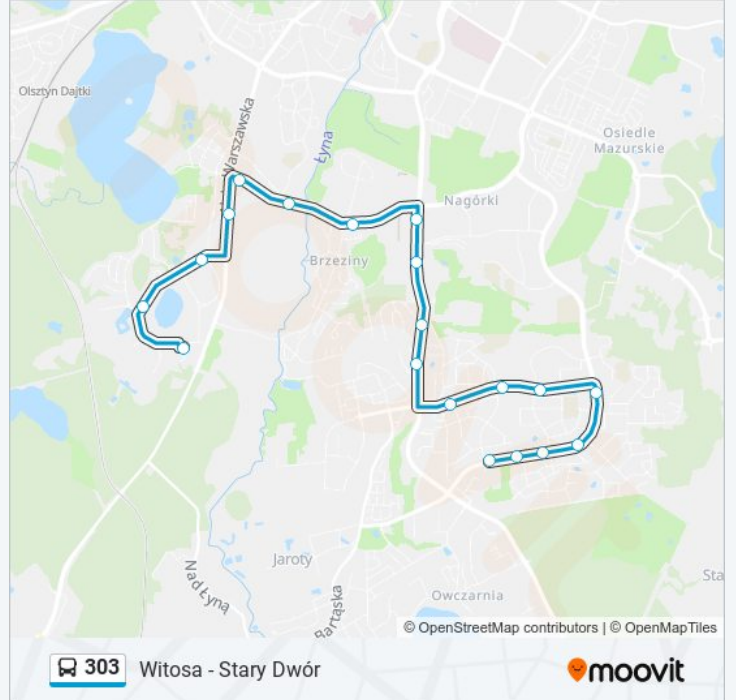

 303

Witosa - Stary Dwór

Skorzystaj Z Aplikacji

Autobus 303, linia (Witosa - Stary Dwór), posiada 2 tras. W dni robocze kursuje:

(1) Stary Dwór: 06:27 - 07:12(2) Witosa: 14:44 - 14:59

Skorzystaj z aplikacji Moovit, aby znaleźć najbliższy przystanek oraz czas przyjazdu najbliższego środka transportu dla: autobus 303.

Kierunek: Stary Dwór

22 przystanków

[WYŚWIETL ROZKŁAD JAZDY LINII](#)

Witosa
Myszki Miki
Kanta
Kubusia Puchatka
Panasa
Krasickiego - Wilczyńskiego
D. H. Śliwa
Janowicza
Jarocka
Sikorskiego - Wilczyńskiego
Andersa
Minakowskiego
Galeria Warmińska
Galeria Warmińska
Pozorty
Uniwersytet-Pływalnia
Uniwersytet-Prawocheńskiego
Uniwersytet-Stadion
Uniwersytet - Centrum Konferencyjne
Uniwersytet - Świetlista
Uniwersytet - Słoneczna

Informacja o: autobus 303**Kierunek:** Stary Dwór**Przystanki:** 22**Długość trwania przejazdu:** 29 min**Podsumowanie linii:**

Kierunek: Witosza

19 przystanków

[WYŚWIETL ROZKŁAD JAZDY LINII](#)

Stary Dwór

Informacja o: autobus 303

Kierunek: Witosza

Przystanki: 19

Długość trwania przejazdu: 29 min

Podsumowanie linii:

Rozkłady jazdy i mapy tras dla autobus 303 są dostępne w wersji offline w formacie PDF na stronie moovitapp.com. Skorzystaj z Moovit App, aby sprawdzić czasy przyjazdu autobusów na żywo, rozkłady jazdy pociągu czy metra oraz wskazówki krok po kroku jak dojechać w Warszawie komunikacją zbiorową.