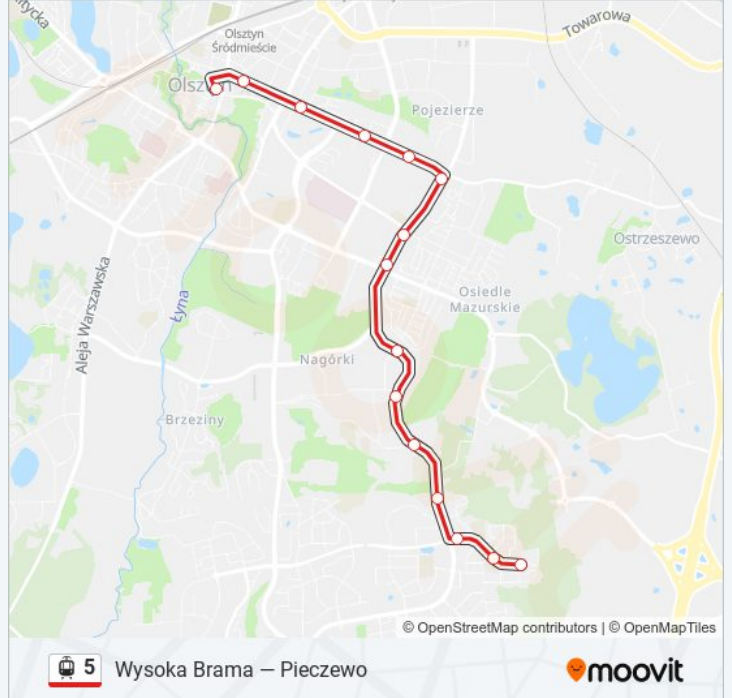

## Wysoka Brama — Pieczewo

Skorzystaj Z Aplikacji

Tramwaj 5, linia (Wysoka Brama — Pieczewo), posiada 2 tras. W dni robocze kursuje:

(1) Pieczewo: 05:41 - 23:00(2) Wysoka Brama: 05:07 - 22:24

Skorzystaj z aplikacji Moovit, aby znaleźć najbliższy przystanek oraz czas przyjazdu najbliższego środka transportu dla: tramwaj 5.

**Kierunek: Pieczewo**

15 przystanków

[WYŚWIETL ROZKŁAD JAZDY LINII](#)

Wysoka Brama

Centrum

Planetarium

Hala Urania

Stadion Stomil

**Informacja o: tramwaj 5****Kierunek:** Pieczewo**Przystanki:** 15**Długość trwania przejazdu:** 23 min**Podsumowanie linii:**

### Kierunek: Wysoka Brama

15 przystanków

[WYŚWIETL ROZKŁAD JAZDY LINII](#)

- Pieczewo
- Gębika
- Krasickiego-Wilczyńskiego
- Boenigka
- Carrefour
- Wańkowicza
- Murzynowskiego
- Pstrowskiego
- Żołnierska
- Piłsudskiego
- Stadion Stomil
- Hala Urania
- Planetarium
- Centrum
- Wysoka Brama