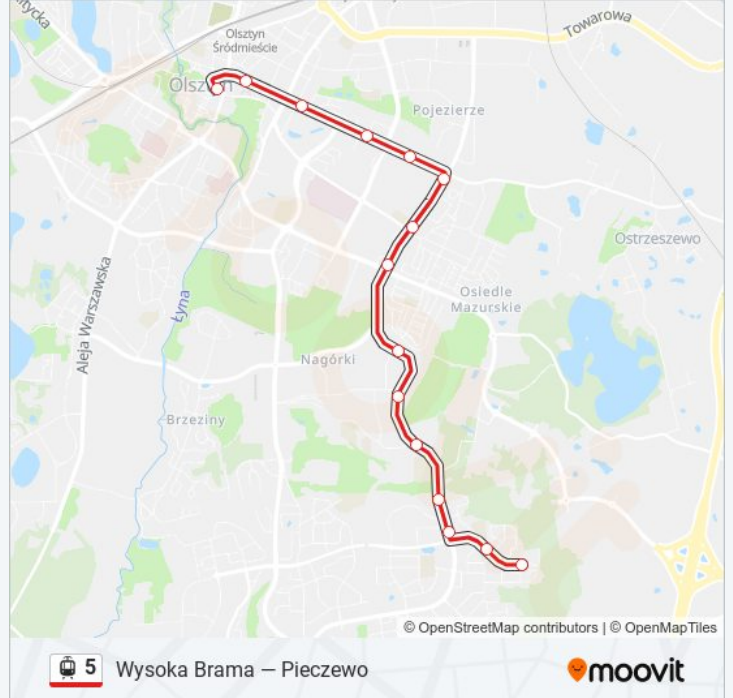

### Kierunek: Wysoka Brama

15 przystanków

[WYŚWIETL ROZKŁAD JAZDY LINII](#)

- Pieczewo
- Gębika
- Krasickiego-Wilczyńskiego
- Boenigka
- Carrefour
- Wańkowicza
- Murzynowskiego
- Pstrowskiego
- Żołnierska
- Piłsudskiego
- Stadion Stomil
- Hala Urania
- Planetarium
- Centrum
- Wysoka Brama

### Rozkład jazdy dla: tramwaj 5

Rozkład jazdy dla Wysoka Brama

poniedziałek	05:07 - 22:24
wtorek	05:07 - 22:24
środa	05:07 - 22:24
czwartek	05:07 - 22:24
piątek	05:07 - 22:24
sobota	05:27 - 22:54
niedziela	05:24 - 22:24

### Informacja o: tramwaj 5

**Kierunek:** Wysoka Brama

**Przystanki:** 15

**Długość trwania przejazdu:** 23 min

**Podsumowanie linii:**

Rozkłady jazdy i mapy tras dla tramwaj 5 są dostępne w wersji offline w formacie PDF na stronie [moovitapp.com](https://moovitapp.com). Skorzystaj z [Moovit App](#), aby sprawdzić czasy przyjazdu autobusów na żywo, rozkłady jazdy pociągu czy metra oraz wskazówki krok po kroku jak dojechać w Warszaw komunikacją zbiorową.