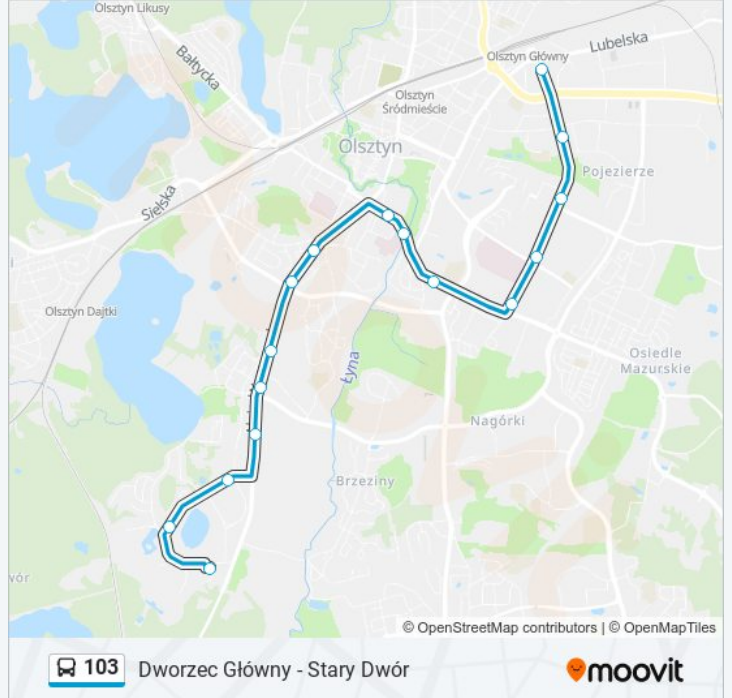

103

Dworzec Główny - Stary Dwór

Skorzystaj Z Aplikacji

Autobus 103, linia (Dworzec Główny - Stary Dwór), posiada 2 tras. W dni robocze kursuje:

(1) Dworzec Główny: 05:28 - 22:22 (2) Stary Dwór: 05:00 - 22:32

Skorzystaj z aplikacji Moovit, aby znaleźć najbliższy przystanek oraz czas przyjazdu najbliższego środka transportu dla: autobus 103.

Kierunek: Dworzec Główny

16 przystanków

[WYŚWIETL ROZKŁAD JAZDY LINII](#)

Straż Pożarna

Szpital Miejski

Pstrowskiego - Sikorskiego

Pstrowskiego - Dworcowa

Szpital Dziecięcy

Dworcowa - Przychodnia

Kołobrzeska

Dworzec Główny

Informacja o: autobus 103**Kierunek:** Dworzec Główny**Przystanki:** 16**Długość trwania przejazdu:** 28 min**Podsumowanie linii:**

Kierunek: Stary Dwór

18 przystanków

[WYŚWIETL ROZKŁAD JAZDY LINII](#)

Dworzec Główny