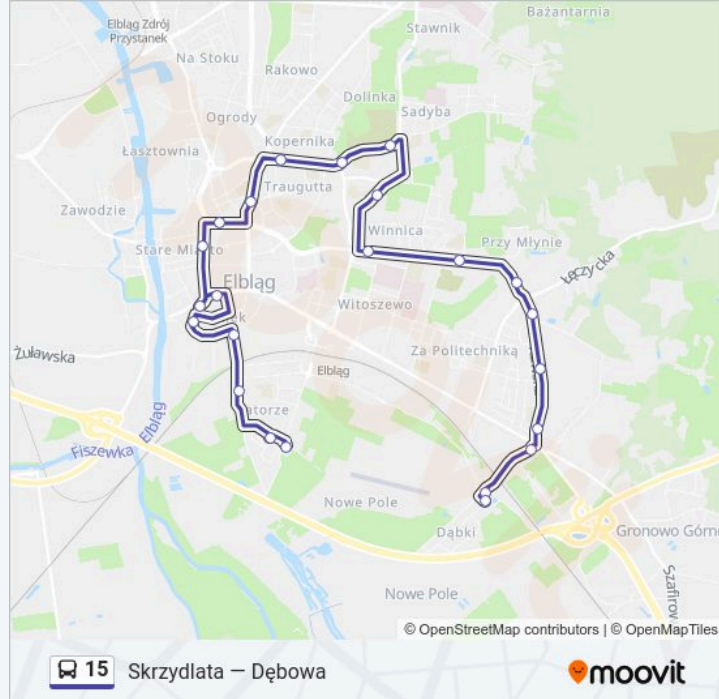

Autobus 15, linia (Skrzydłata – Dębowa), posiada 2 tras. W dni robocze kursuje:

(1) Dębowa: 05:25 - 20:20(2) Skrzydłata: 05:20 - 20:26

Skorzystaj z aplikacji Moovit, aby znaleźć najbliższy przystanek oraz czas przyjazdu najbliższego środka transportu dla: autobus 15.

Kierunek: Dębowa

22 przystanków

[WYŚWIETL ROZKŁAD JAZDY LINII](#)

Skrzydłata / Pętla
Łódzka / Pętla
Malborska / Zatorze
Malborska / Piekarnia
Malborska / Transbud
Zagonowa / Gazownia
Plac Słowiański
Armii Krajowej / Czołg
12 Lutego
Nowowiejska
Górnośląska / Dolinka
Agrykola
Kościuszki / Wspólna
Sienkiewiczza
Bema / Mickiewiczza / Urząd Skarbowy
Łęczycka / Wyżynna
Łęczycka
Rawska / Dąbrowskiego
Rawska / Kościół
Rawska / Szkoła
Wiadukt / Druska

Informacja o: autobus 15

Kierunek: Skrzydłata

Przystanki: 23

Długość trwania przejazdu: 34 min

Podsumowanie linii:

Zagonowa / Gazownia

Malborska / Transbud

Malborska / Zatorze

Łódzka / Pętla

Skrzydłata / Pętla (Przyj.)

Rozkłady jazdy i mapy tras dla autobus 15 są dostępne w wersji offline w formacie PDF na stronie moovitapp.com. Skorzystaj z Moovit App, aby sprawdzić czasy przyjazdu autobusów na żywo, rozkłady jazdy pociągu czy metra oraz wskazówki krok po kroku jak dojechać w Warszawie komunikacją zbiorową.