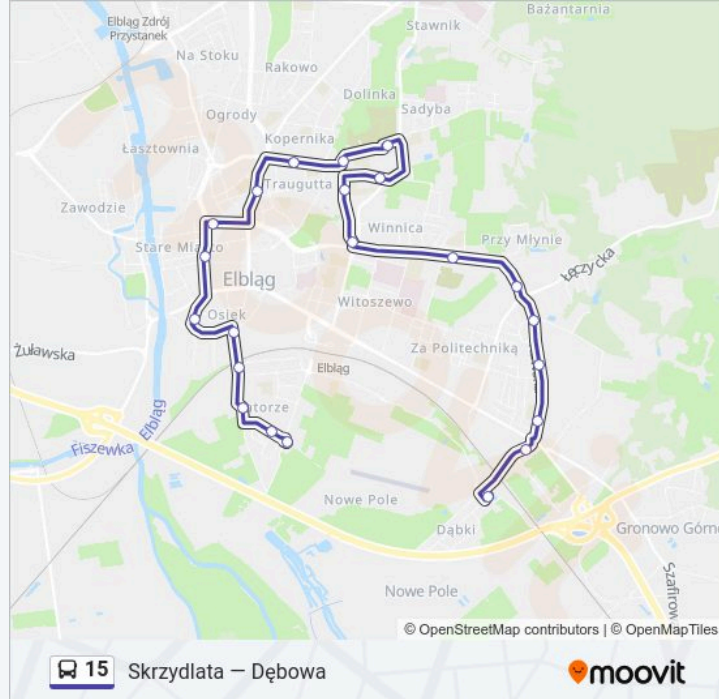

Autobus 15, linia (Skrzydłata – Dębowa), posiada 2 tras. W dni robocze kursuje:

(1) Dębowa: 05:25 - 20:20(2) Skrzydłata: 05:20 - 20:26

Skorzystaj z aplikacji Moovit, aby znaleźć najbliższy przystanek oraz czas przyjazdu najbliższego środka transportu dla: autobus 15.

Kierunek: Dębowa

22 przystanków

[WYŚWIETL ROZKŁAD JAZDY LINII](#)

Skrzydłata / Pętla
Łódzka / Pętla
Malborska / Zatorze
Malborska / Piekarnia
Malborska / Transbud
Zagonowa / Gazownia
Plac Słowiański
Armii Krajowej / Czołg
12 Lutego
Nowowiejska
Górnośląska / Dolinka
Agrykola
Kościuszki / Wspólna
Sienkiewiczza
Bema / Mickiewiczza / Urząd Skarbowy
Łęczycka / Wyżynna
Łęczycka
Rawska / Dąbrowskiego
Rawska / Kościół
Rawska / Szkoła
Wiadukt / Druska

Informacja o: autobus 15**Kierunek:** Dębowa**Przystanki:** 22**Długość trwania przejazdu:** 36 min**Podsumowanie linii:**

Dębowa / Pętla (Przyj.)

Kierunek: Skrzydłata

23 przystanków

[WYŚWIETL ROZKŁAD JAZDY LINII](#)

Informacja o: autobus 15

Kierunek: Skrzydłata

Przystanki: 23

Długość trwania przejazdu: 34 min

Podsumowanie linii:

Zagonowa / Gazownia

Malborska / Transbud

Malborska / Zatorze