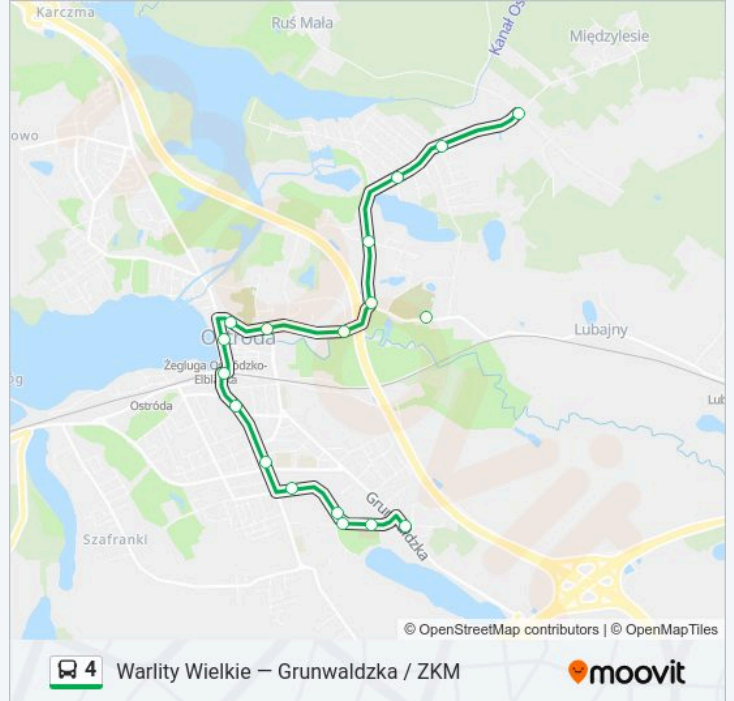

Plebiscytowa / Klon

Plebiscytowa / SP Nr 5

Plebiscytowa / Sosnkowskiego (Nż)

Międzylesie / Pętla

Rozkład jazdy dla: autobus 4

Rozkład jazdy dla Międzylesie / Pętla

poniedziałek	04:35 - 20:45
wtorek	04:35 - 20:45
środa	04:35 - 20:45
czwartek	04:35 - 20:45
piątek	04:35 - 20:45
sobota	Nieobsługiwane
niedziela	Nieobsługiwane

Informacja o: autobus 4

Kierunek: Międzylesie / Pętla

Przystanki: 16

Długość trwania przejazdu: 20 min

Podsumowanie linii:

Kierunek: Warlity Wielkie / Pętla

19 przystanków

[WYŚWIETL ROZKŁAD JAZDY LINII](#)