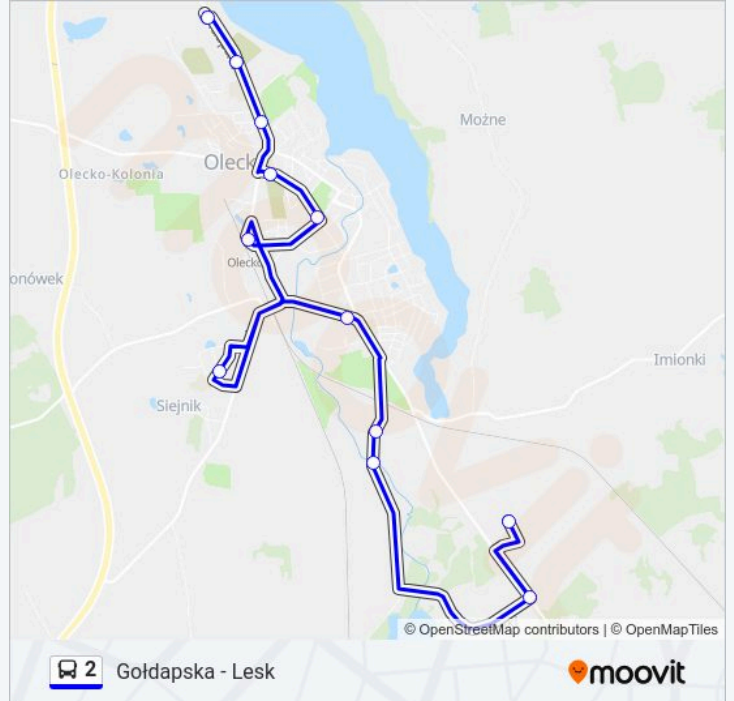

Rozkłady jazdy i mapy tras dla autobus 2 są dostępne w wersji offline w formacie PDF na stronie moovitapp.com. Skorzystaj z Moovit App, aby sprawdzić czasy przyjazdu autobusów na żywo, rozkłady jazdy pociągu czy metra oraz wskazówki krok po kroku jak dojechać w Warszaw komunikacją zbiorową.

© 2024 Moovit - Wszelkie prawa zastrzeżone