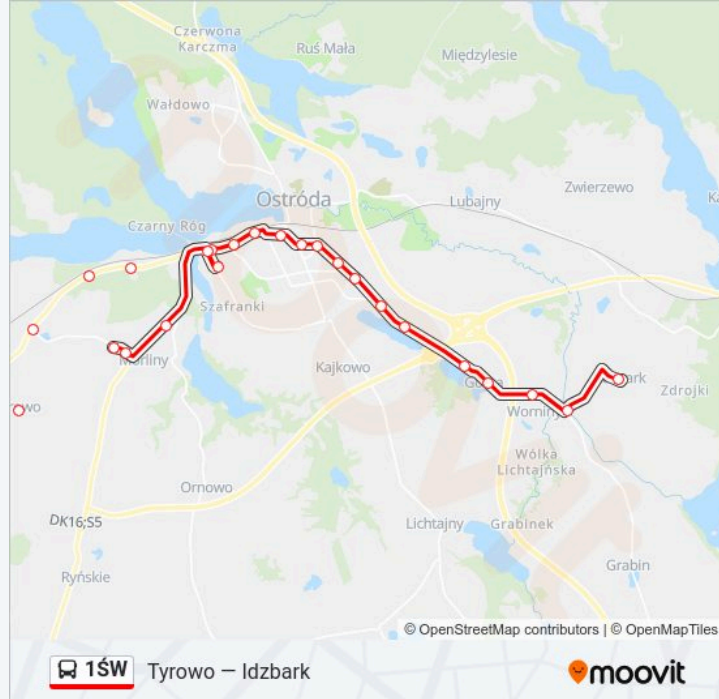

Informacja o: autobus 1ŚW

Kierunek: Idzbark / Pętla

Przystanki: 22

Długość trwania przejazdu: 31 min

Podsumowanie linii:

Górka I (Nż)

Worniny (Nż)

Worniny / Mariaszek (Nż)

Idzbark / Pętla

Kierunek: Morliny / Pętla

12 przystanków

[WYŚWIETL ROZKŁAD JAZDY LINII](#)

Grunwaldzka / Zkm

Grunwaldzka / Lecznica Wet

Grunwaldzka / Biedronka

Grunwaldzka / Ośrodek