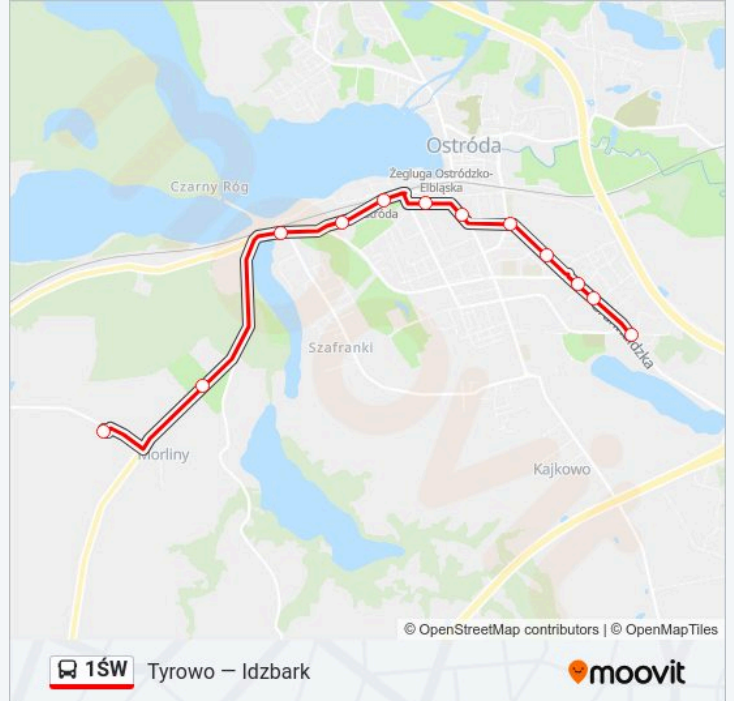

Idzbark / Pętla

Kierunek: Morliny / Pętla

12 przystanków

[WYŚWIETL ROZKŁAD JAZDY LINII](#)

Grunwaldzka / Zkm

Grunwaldzka / Lecznica Wet

Grunwaldzka / Biedronka

Grunwaldzka / Ośrodek

Informacja o: autobus 1ŚW

Kierunek: Morliny / Pętla

Przystanki: 12

Długość trwania przejazdu: 17 min

Podsumowanie linii:

Kierunek: Tyrowo / Pętla

21 przystanków

[WYŚWIETL ROZKŁAD JAZDY LINII](#)