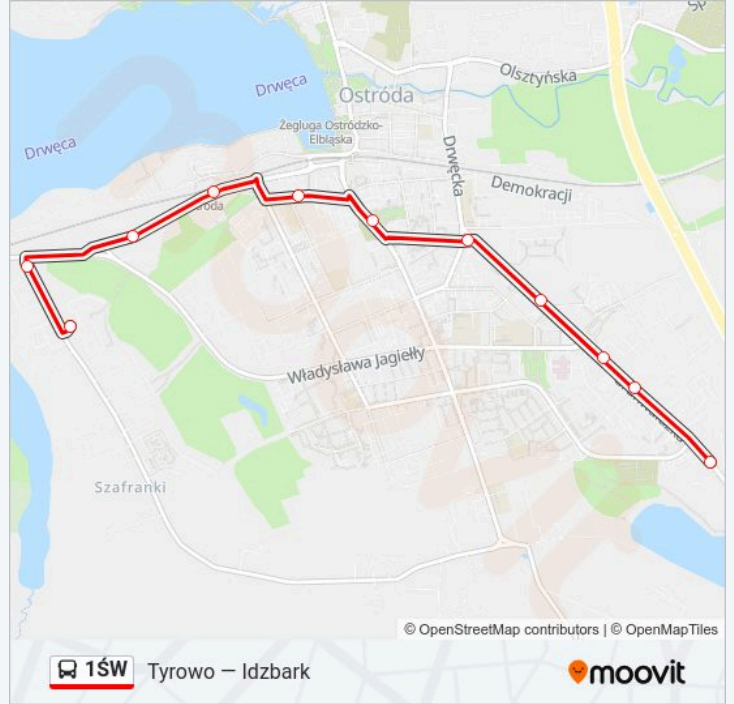

Kierunek: Wzgórze Św. Franciszka / Pętla

17 przystanków

[WYŚWIETL ROZKŁAD JAZDY LINII](#)

Idzbark / Pętla

Idzbark / Wieś (Nż)

Wodospad (Nż)

Worniny (Nż)

Górka II (Nż)

11 Listopada / PKP / Wieża Ciśnień

11 Listopada / Dec

Jaracza (Nż)

Wzgórze Św. Franciszka / Pętla

Rozkład jazdy dla: autobus 1ŚW

Rozkład jazdy dla Wzgórze Św. Franciszka / Pętla

poniedziałek	Nieobsługiwane
wtorek	Nieobsługiwane
środa	Nieobsługiwane
czwartek	Nieobsługiwane
piątek	Nieobsługiwane
sobota	07:40 - 20:30
niedziela	07:40 - 20:30

Informacja o: autobus 1ŚW

Kierunek: Wzgórze Św. Franciszka / Pętla

Przystanki: 17

Długość trwania przejazdu: 15 min

Podsumowanie linii:

Rozkłady jazdy i mapy tras dla autobus 1ŚW są dostępne w wersji offline w formacie PDF na stronie moovitapp.com. Skorzystaj z Moovit App, aby sprawdzić czasy przyjazdu autobusów na żywo, rozkłady jazdy pociągu czy metra oraz wskazówki krok po kroku jak dojechać w Warszaw komunikacją zbiorową.