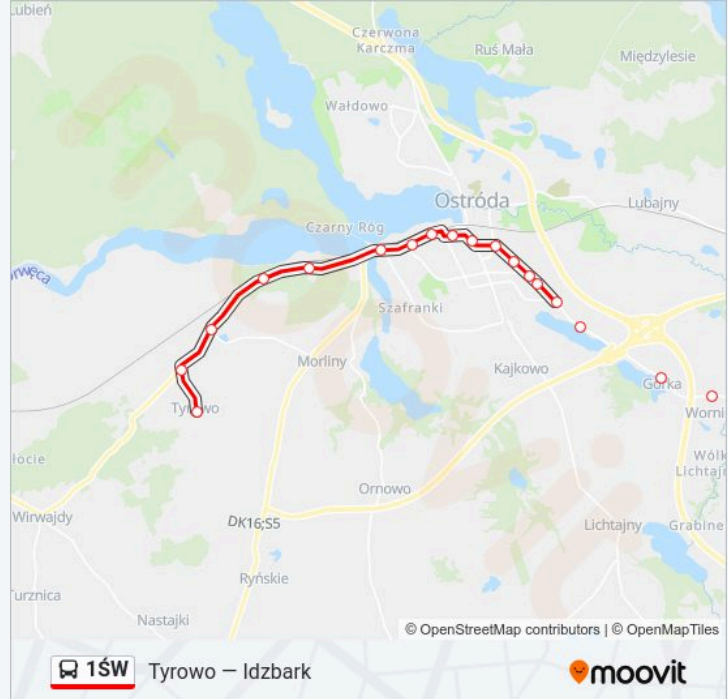

Informacja o: autobus 1ŚW

Kierunek: Tyrowo / Pętla

Przystanki: 21

Długość trwania przejazdu: 22 min

Podsumowanie linii:

Tyrowo / Most N (Nż)

Tyrowo / Wieś (Nż)

Tyrowo / Pętla

Kierunek: Wzgórze Św. Franciszka / Pętla

17 przystanków

[WYŚWIETL ROZKŁAD JAZDY LINII](#)

Idzbark / Pętla

Idzbark / Wieś (Nż)

Wodospad (Nż)

Worniny (Nż)

Górka II (Nż)