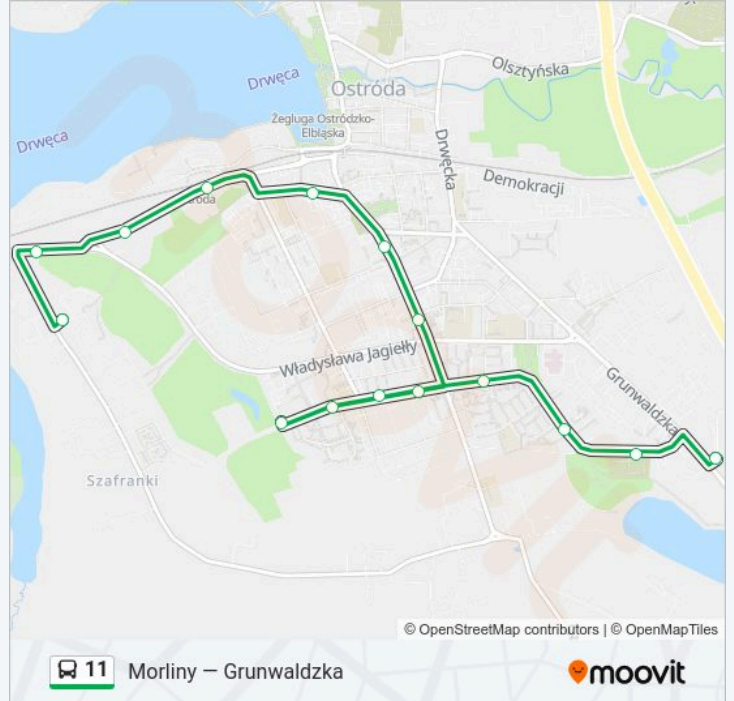

Skorzystaj z aplikacji Moovit, aby znaleźć najbliższy przystanek oraz czas przyjazdu najbliższego środka transportu dla: autobus 11.

**Kierunek: Grunwaldzka / Zkm**

17 przystanków

[WYŚWIETL ROZKŁAD JAZDY LINII](#)

Morliny / Pętla

Morliny / Wieś (Nż)

Lubawska / Działki (Nż)

11 Listopada / Przepompownia

11 Listopada / Dec

11 Listopada / PKP / Batorego

Jana Pawła II

Czarnieckiego / Przychodnia

Czarnieckiego / Blaszak

21 Stycznia / Sikorskiego (Nż)

Nad Jarem / Pętla

Stępowskiego

21 Stycznia / Chopina

Chrobrego I

Chrobrego / Zawiszy

Chrobrego / Cmentarz (Nż)

### Kierunek: Morliny / Pętla

16 przystanków

[WYŚWIETL ROZKŁAD JAZDY LINII](#)

Grunwaldzka / Zkm  
 Chrobrego / Cmentarz  
 Chrobrego / Kościół  
 Chrobrego / Przedszkole  
 21 Stycznia / Sikorskiego (Nż)  
 Nad Jarem / Pętla  
 Stępowskiego  
 21 Stycznia / Chopina  
 Czarnieckiego / Blaszak  
 Czarnieckiego / Pasaż  
 Jana Pawła II  
 11 Listopada / PKP / Wieża Ciśnień  
 11 Listopada / Dec  
 11 Listopada / Jaracza  
 Lubawska / Działki (Nż)  
 Morliny / Pętla