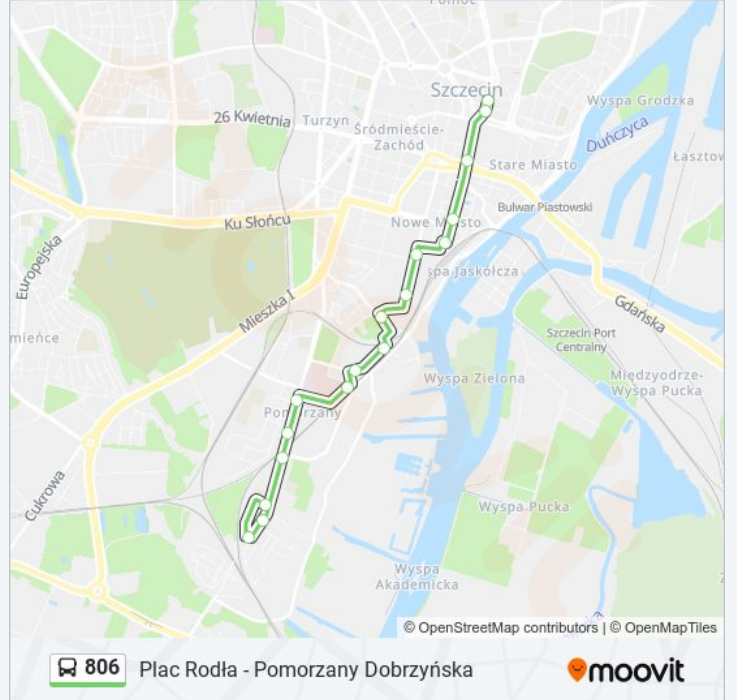

Rozkłady jazdy i mapy tras dla autobus 806 są dostępne w wersji offline w formacie PDF na stronie moovitapp.com. Skorzystaj z Moovit App, aby sprawdzić czasy przyjazdu autobusów na żywo, rozkłady jazdy pociągu czy metra oraz wskazówki krok po kroku jak dojechać w Warszawie komunikacją zbiorową.

© 2024 Moovit - Wszelkie prawa zastrzeżone