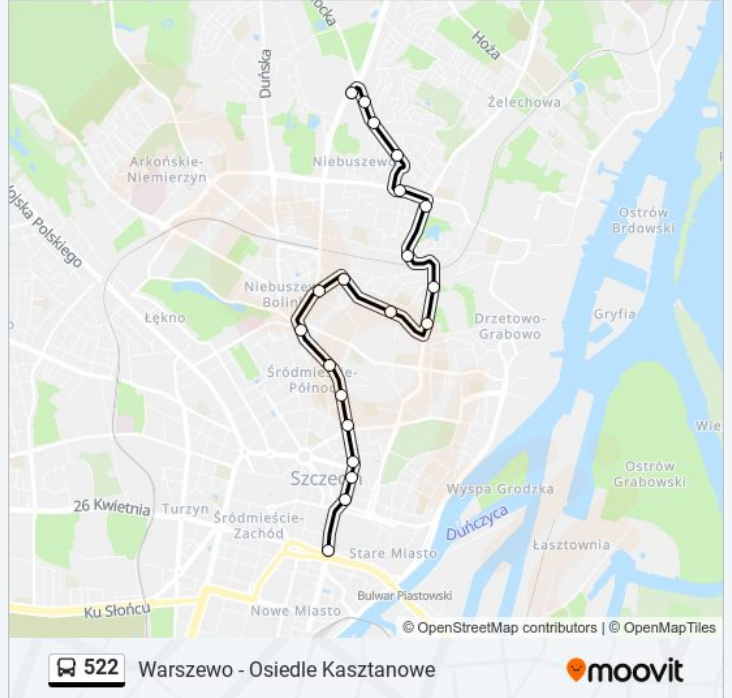

Autobus 522, linia (Warszewo - Osiedle Kasztanowe), posiada 6 tras. W dni robocze kursuje:

(1) Brama Portowa: 04:45(2) Dąbie Osiedle: 01:40 - 03:55(3) Osiedle Kasztanowe: 00:38 - 23:35(4) Plac Rodła: 04:53(5) Rostocka: 00:40 - 03:55(6) Warszewo: 02:42 - 23:43

Skorzystaj z aplikacji Moovit, aby znaleźć najbliższy przystanek oraz czas przyjazdu najbliższego środka transportu dla: autobus 522.

**Kierunek: Brama Portowa**

20 przystanków

[WYŚWIETL ROZKŁAD JAZDY LINII](#)

Rostocka 41  
Kresowa 11  
Axentowicza 11  
Bandurskiego 11  
Pasterska 12  
Komuny Paryskiej 21  
Staw Brodowski 21  
Wilcza Wiadukt 11  
1 Maja 11  
Cyryla I Metodego 11  
Boguchwały 31  
Niemcewiczka 21  
Kołłątaja 32  
Lubomirskiego 11  
Plac Witosa 11  
Rayskiego 12  
Plac Rodła 11  
Plac Rodła 35  
Plac Żołnierza Polskiego 11  
Brama Portowa 13

## Kierunek: Dąbie Osiedle

46 przystanków

[WYŚWIETL ROZKŁAD JAZDY LINII](#)

Warszewo 11  
 Szwedzka 21  
 Wapienna 12  
 Warszewo Kościół 22  
 Łączna NŻ 11  
 Czeska 11  
 Jemiołowa 11  
 Rostocka NŻ 11  
 Kresowa 11  
 Axentowicza 11  
 Bandurskiego 11  
 Pasterska 12  
 Komuny Paryskiej 21  
 Staw Brodowski 21  
 Wilcza Wiadukt 11  
 1 Maja 11  
 Cyryla I Metodego 11  
 Boguchwały 31