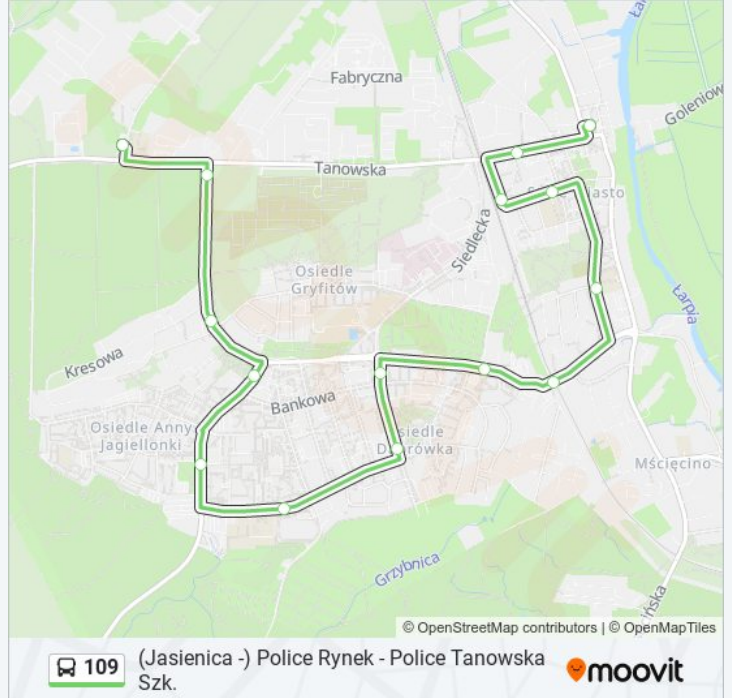

Kierunek: Police Jasienica Pętla

26 przystanków

[WYŚWIETL ROZKŁAD JAZDY LINII](#)

Police Tanowska Szkoła 11

Police Tanowska NŻ 22

Police Chodkiewicza 11

Police Wyszyńskiego 11

Police Osiedle Chemik 32

Police Jasienica 12

Police Jasienica Pętla 11

109 (Jasienica -) Police Rynek - Police Tanowska Szkoła

Kierunek: Police Rynek

15 przystanków

[WYŚWIETL ROZKŁAD JAZDY LINII](#)

Police Tanowska Szkoła 11

Police Tanowska NŻ 22

Police Chodkiewicza 11

Police Wyszyńskiego 11

Police Osiedle Chemik 32

Police Piaskowa Szkoła 12

Police Piaskowa 11

Police Grzybowa 12

Police Przybora 12

Police Dąbrówka 22

Informacja o: autobus 109

Kierunek: Police Rynek

Przystanki: 15

Długość trwania przejazdu: 15 min

Podsumowanie linii:

Kierunek: Police Tanowska Szkoła

26 przystanków

[WYŚWIETL ROZKŁAD JAZDY LINII](#)