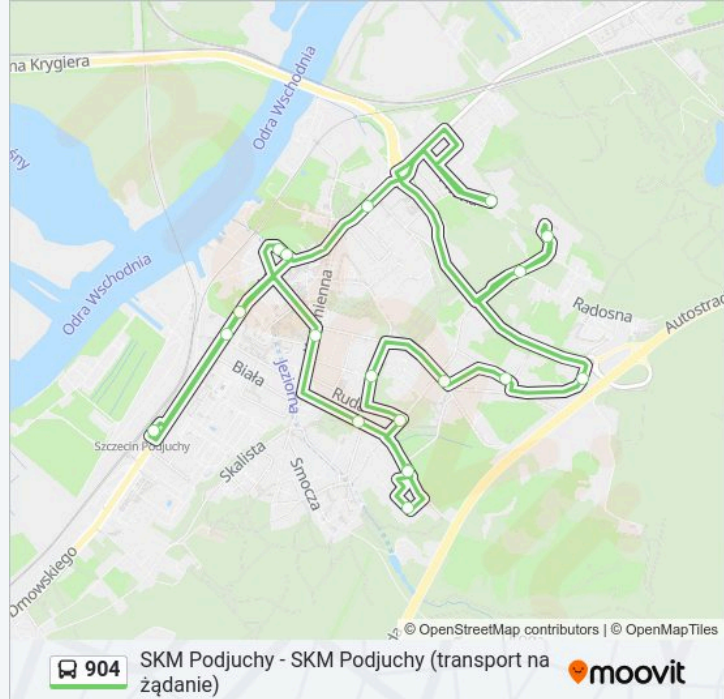

[WYŚWIETL ROZKŁAD JAZDY LINII](#)

Skm Podjuchy 23
Metalowa 12
Szlamowa 15
Granitowa 11
Zamieć 11
Ostowa 12
Lechicka 11
Chojnicka 42
Mielecka 11
Sąsiedzka 31
Chromowa 11
Ruda 21
Wschodnia 11
Grzegorzewskiej 11
Wschodnia 12
Chełmińska 11
Miechowska NŻ 12
Szlamowa 13

Informacja o: autobus 904

Kierunek: Skm Podjuchy Przez Zamieć

Przystanki: 20

Długość trwania przejazdu: 29 min

Podsumowanie linii:

Metalowa 11

Skm Podjuchy 23

Rozkłady jazdy i mapy tras dla autobus 904 są dostępne w wersji offline w formacie PDF na stronie moovitapp.com. Skorzystaj z Moovit App, aby sprawdzić czasy przyjazdu autobusów na żywo, rozkłady jazdy pociągu czy metra oraz wskazówki krok po kroku jak dojechać w Warszaw komunikacją zbiorową.