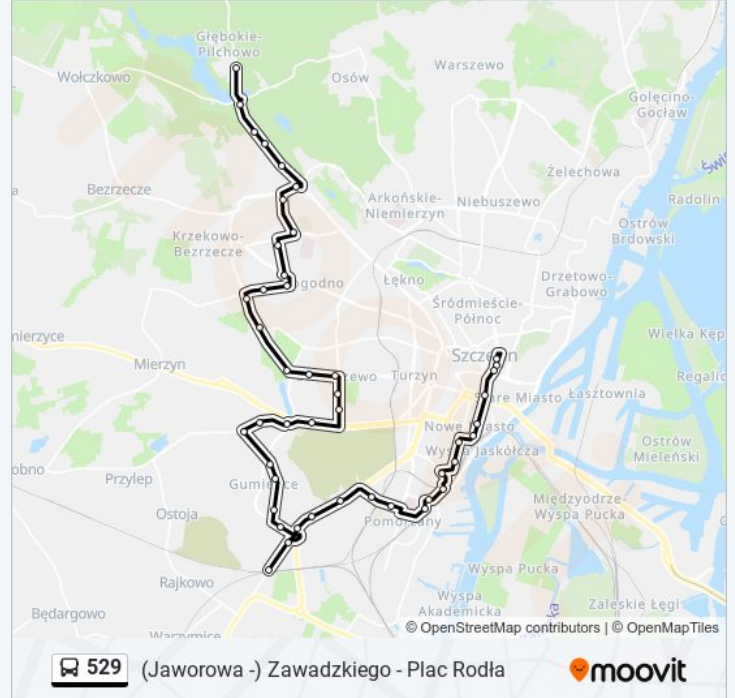

Reduty Ordona NŻ 11

Wernyhory 21

Klonowica Zajezdnia 21

Zawadzkiego Kościół 12

Zawadzkiego 12

Rondo Olszewskiego 41

Tor Kolarski NŻ 12

Goplana NŻ 12

Kasyno NŻ 12

Głębokie 41

Jaworowa 12

Kierunek: Plac Rodła

44 przystanków

[WYŚWIETL ROZKŁAD JAZDY LINII](#)

Jaworowa 11

Głębokie 43