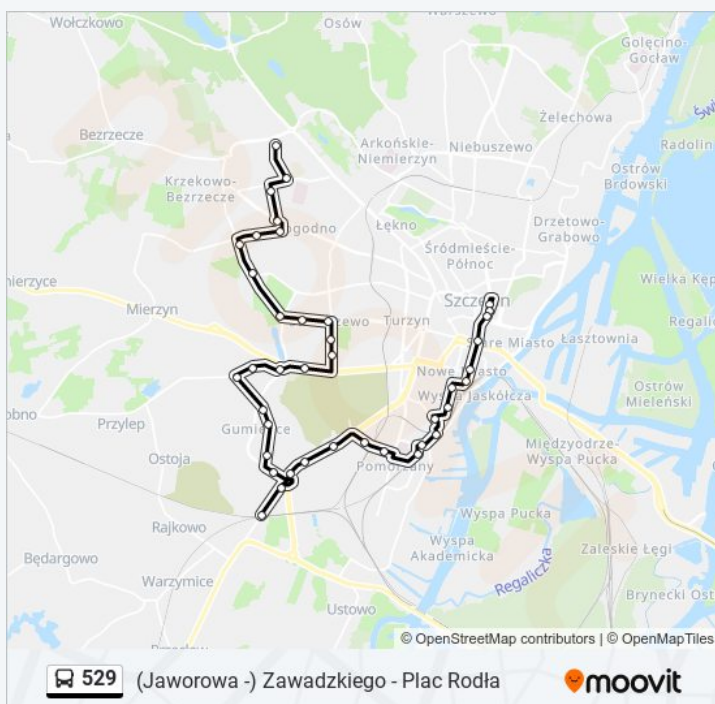

Skorzystaj z aplikacji Moovit, aby znaleźć najbliższy przystanek oraz czas przyjazdu najbliższego środka transportu dla: autobus 529.

Kierunek: Jaworowa

46 przystanków

[WYŚWIETL ROZKŁAD JAZDY LINII](#)

Plac Rodła 32

Białowieska 21

Wierzbowa 31

Reda 11

Cukrowa 11

Cukrowa Uniwersytet 12

Krakowska Uniwersytet 11

Zielona 12

Poronińska 12

Informacja o: autobus 529

Kierunek: Zawadzkiego

Przystanki: 40

Długość trwania przejazdu: 38 min

Podsumowanie linii:

Krakowska – Rubież 12

Wrocławska 11

Kwiatowa 21