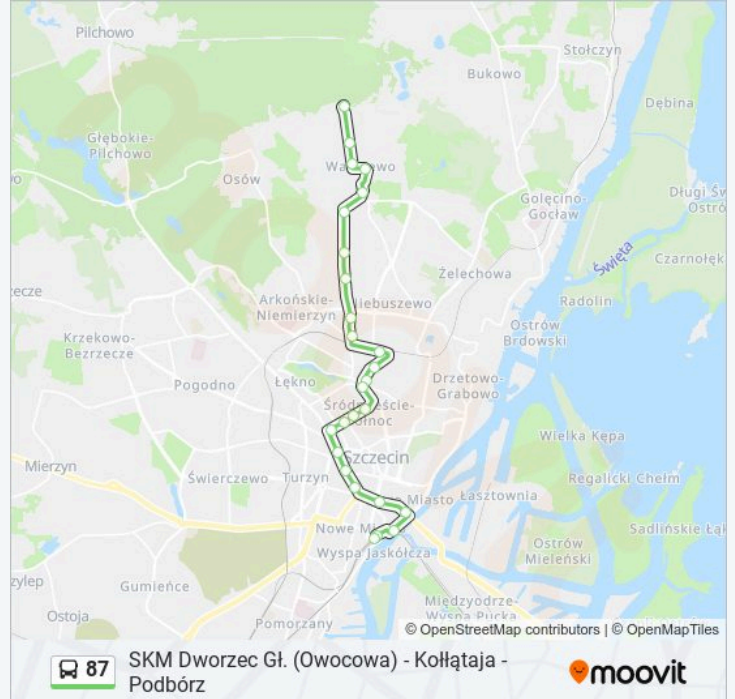

Informacja o: autobus 87

Kierunek: Podbórz

Przystanki: 24

Długość trwania przejazdu: 36 min

Podsumowanie linii:

Wapienna 12

Warszewo Kościół 12

Miłosza Szkoła 11

Podbórzeńska Ogrody 12

Morenowa 12

Podbórz 12

Kierunek: Skm Dworzec Główny (Owocowa)

24 przystanków

[WYŚWIETL ROZKŁAD JAZDY LINII](#)

Podbórz 12

Morenowa 11