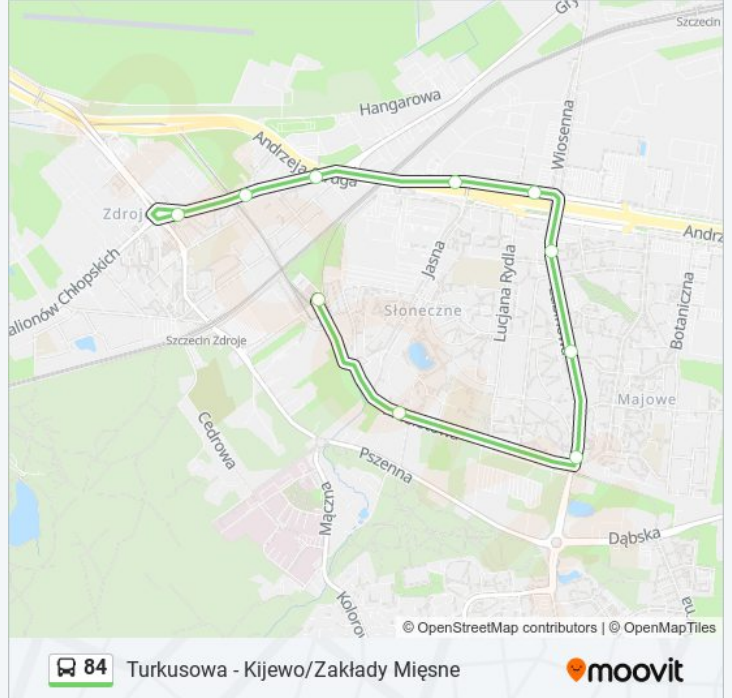

### Kierunek: Rondo Ułanów Podolskich

10 przystanków

[WYŚWIETL ROZKŁAD JAZDY LINII](#)

- Turkusowa 45
- Lniana NŻ 12
- Osiedle Słoneczne 12
- Łubinowa 12
- Sanktuarium 11
- Wiosenna 61
- Struga Zajeżdźnia NŻ 11
- Bagienna 31
- Jaśminowa Zus 21
- Rondo Ułanów Podolskich 21

### Kierunek: Struga Zajezdnia

7 przystanków

[WYŚWIETL ROZKŁAD JAZDY LINII](#)

Turkusowa 45

Lniana NŻ 12

Osiedle Słoneczne 12

Łubinowa 12

Sanktuarium 11