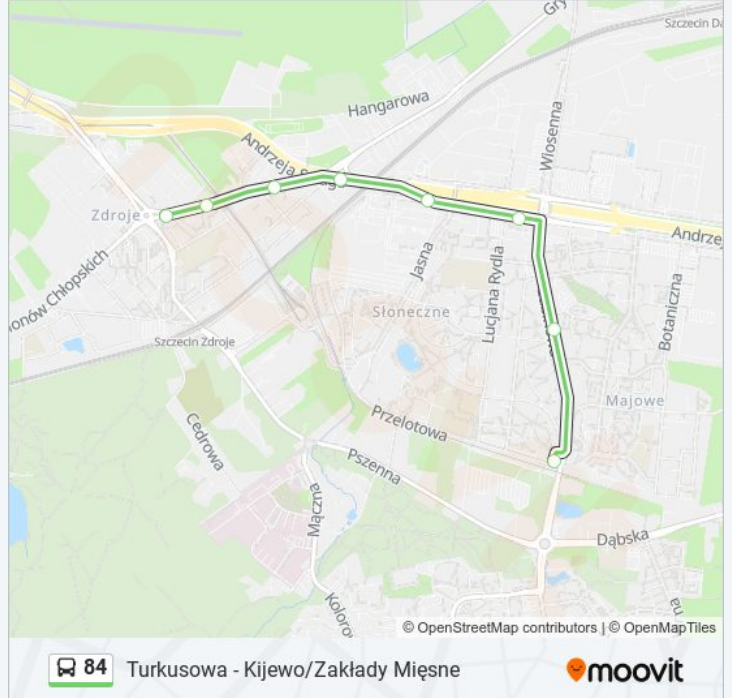

### Kierunek: Osiedle Słoneczne

8 przystanków

[WYŚWIETL ROZKŁAD JAZDY LINII](#)

Rondo Ułanów Podolskich 21

Jaśminowa Zus 41

Torfowa NŻ 11

Bagienna 21

Struga Zajezdnia NŻ 13

### Rozkład jazdy dla: autobus 84

Rozkład jazdy dla Osiedle Słoneczne

poniedziałek	23:07
wtorek	23:07
środa	23:07
czwartek	23:07
piątek	23:07
sobota	23:07
niedziela	23:07

### Informacja o: autobus 84

**Kierunek:** Osiedle Słoneczne

**Przystanki:** 8

**Długość trwania przejazdu:** 6 min

**Podsumowanie linii:**

### Kierunek: Rondo Ułanów Podolskich

10 przystanków

[WYŚWIETL ROZKŁAD JAZDY LINII](#)

- Turkusowa 45
- Lniana NŻ 12
- Osiedle Słoneczne 12
- Łubinowa 12
- Sanktuarium 11
- Wiosenna 61
- Struga Zajeżdźnia NŻ 11
- Bagienna 31
- Jaśminowa Zus 21
- Rondo Ułanów Podolskich 21