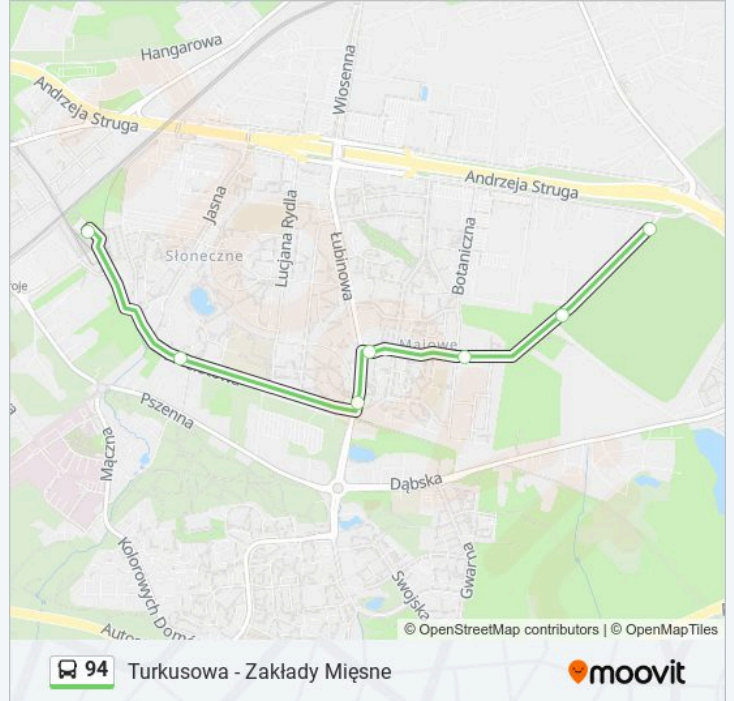

Autobus 94, linia (Turkusowa - Zakłady Mięsne), posiada 2 tras. W dni robocze kursuje:

(1) Struga: 05:39 - 15:10(2) Turkusowa: 05:47 - 15:19

Skorzystaj z aplikacji Moovit, aby znaleźć najbliższy przystanek oraz czas przyjazdu najbliższego środka transportu dla: autobus 94.

Kierunek: Struga

7 przystanków

[WYŚWIETL ROZKŁAD JAZDY LINII](#)

Turkusowa 42

Lniana NŻ 12

Osiedle Słoneczne 12

Zaranie NŻ 12

Maciejowicka NŻ 22

Informacja o: autobus 94

Kierunek: Struga

Przystanki: 7

Długość trwania przejazdu: 6 min

Podsumowanie linii:

Kierunek: Turkusowa

8 przystanków

[WYŚWIETL ROZKŁAD JAZDY LINII](#)