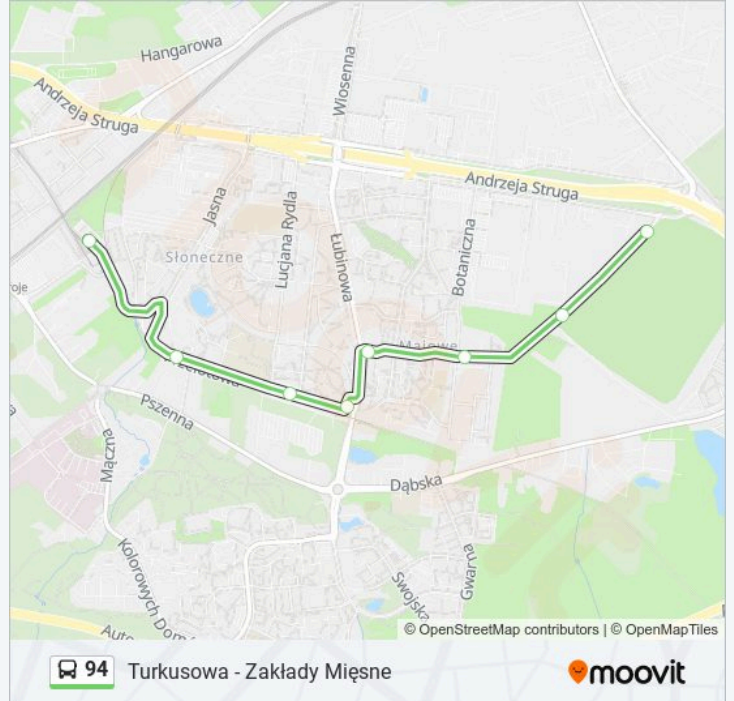

Kierunek: Struga

7 przystanków

[WYŚWIETL ROZKŁAD JAZDY LINII](#)

Turkusowa 42

Lniana NŻ 12

Osiedle Słoneczne 12

Zaranie NŻ 12

Maciejowicka NŻ 22

Struga 22

Szyborskiej NŻ 11

Maciejowicka NŻ 21

Zaranie NŻ 11

Osiedle Słoneczne 53

Przelotowa 11

Lniana NŻ 11

Turkusowa 41

Informacja o: autobus 94

Kierunek: Turkusowa

Przystanki: 8

Długość trwania przejazdu: 8 min

Podsumowanie linii:

Rozkłady jazdy i mapy tras dla autobus 94 są dostępne w wersji offline w formacie PDF na stronie moovitapp.com. Skorzystaj z Moovit App, aby sprawdzić czasy przyjazdu autobusów na żywo, rozkłady jazdy pociągu czy metra oraz wskazówki krok po kroku jak dojechać w Warszaw komunikacją zbiorową.