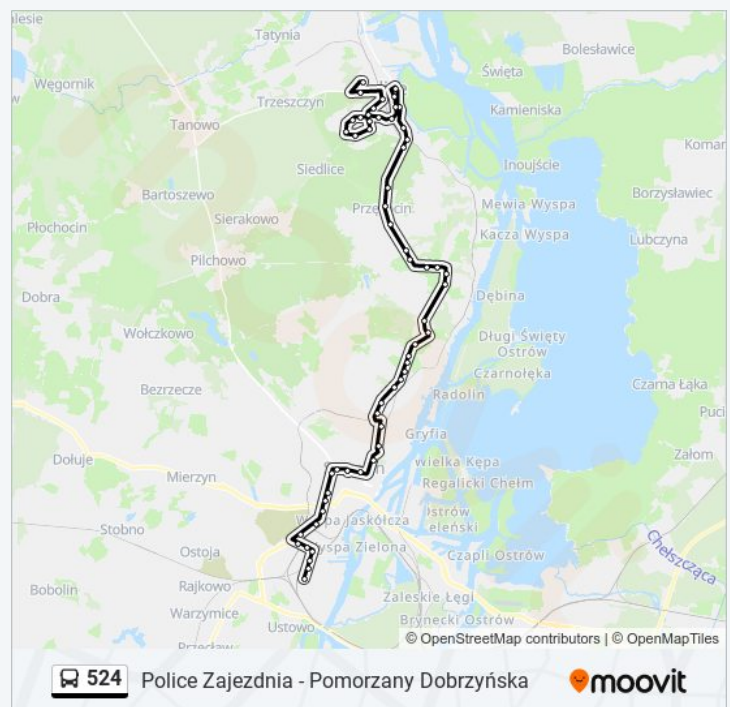

Pomorzany 31
Frysztacka 21
Szpitalna 12
Dunikowskiego 11
Milczańska NŻ 21
Mieszka I 12
Plac Szyrockiego 21
Szwolężerów 14
Narutowicza 14
Plac Kościuszki 33
Piaśtów 31
Plac Szarych Szeregów 13
Plac Grunwaldzki 31
Plac Rodła 42
Matejki 12
Szczanieckiej 12
Wilcza Wiadukt 12
Staw Brodowski 11
Komuny Paryskiej 11
Jana Z Czarnolasu 12
Bogumińska Park NŻ 11
Hoża 12
Ostrowska NŻ 12
Ogrody „Przyjaźń” NŻ 12
Bogumińska NŻ 12
Pokoju 12
Nehringa 21
Gołęcińska NŻ 12
Stołczyn Kościół 12
Bajeczna 11
Policka 11
Ogrody „Neptun” NŻ 12
Szosa Polska Ranczo NŻ 12

środa	00:45 - 23:45
czwartek	00:45 - 23:45
piątek	00:45 - 23:45
sobota	00:45 - 23:45
niedziela	00:45 - 23:45

Informacja o: autobus 524

Kierunek: Police Zajezdnia

Przystanki: 57

Długość trwania przejazdu: 52 min

Podsumowanie linii: