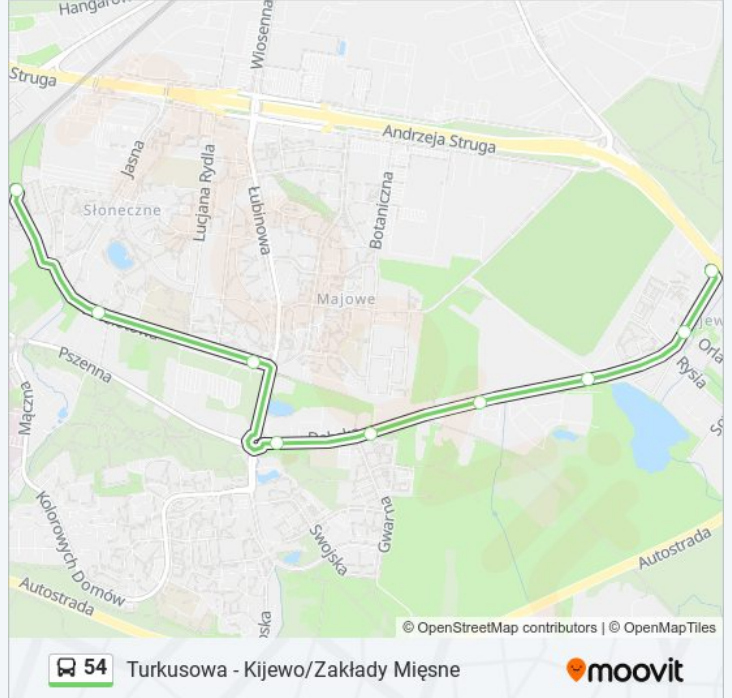

Skorzystaj z aplikacji Moovit, aby znaleźć najbliższy przystanek oraz czas przyjazdu najbliższego środka transportu dla: autobus 54.

Kierunek: Kijewo

9 przystanków

[WYŚWIETL ROZKŁAD JAZDY LINII](#)

Turkusowa 44

Lniana NŻ 12

Osiedle Słoneczne 41

Rondo Reagana 21

Dąbska 12

Olszynki Grochowskiej NŻ 12

Kalenicka NŻ 12

Jelenia 12

Kijewo 41

Informacja o: autobus 54**Kierunek:** Kijewo**Przystanki:** 9**Długość trwania przejazdu:** 9 min**Podsumowanie linii:**

Kierunek: Osiedle Słoneczne

9 przystanków

[WYŚWIETL ROZKŁAD JAZDY LINII](#)

Zakłady Mięsne 11