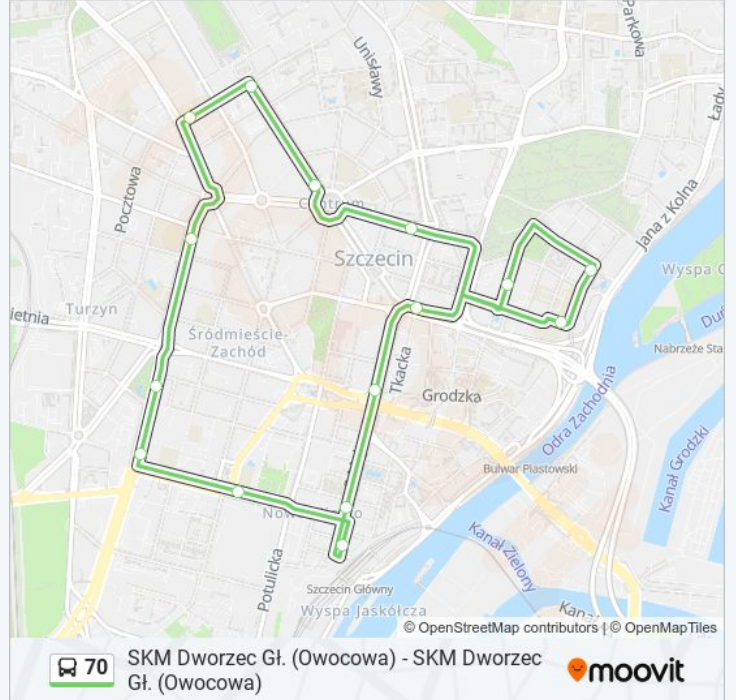

### Kierunek: Skm Dworzec Główny (Owocowa)

16 przystanków

[WYŚWIETL ROZKŁAD JAZDY LINII](#)

Skm Dworzec Główny (Owocowa) 12

Plac Dziecka 31

Narutowicza 14

Plac Kościuszki 33

Piastów 31

Brama Portowa 12

Plac Zawiszy 11

Skm Dworzec Główny (Owocowa) 12

### Rozkład jazdy dla: autobus 70

Rozkład jazdy dla Skm Dworzec Główny (Owocowa)

poniedziałek	06:43 - 15:30
wtorek	06:43 - 15:30
środa	06:43 - 15:30
czwartek	06:43 - 15:30
piątek	06:43 - 15:30
sobota	Nieobsługiwane
niedziela	Nieobsługiwane

### Informacja o: autobus 70

**Kierunek:** Skm Dworzec Główny (Owocowa)

**Przystanki:** 16

**Długość trwania przejazdu:** 33 min

**Podsumowanie linii:**

Rozkłady jazdy i mapy tras dla autobus 70 są dostępne w wersji offline w formacie PDF na stronie moovitapp.com. Skorzystaj z Moovit App, aby sprawdzić czasy przyjazdu autobusów na żywo, rozkłady jazdy pociągu czy metra oraz wskazówki krok po kroku jak dojechać w Warszaw komunikacją zbiorową.