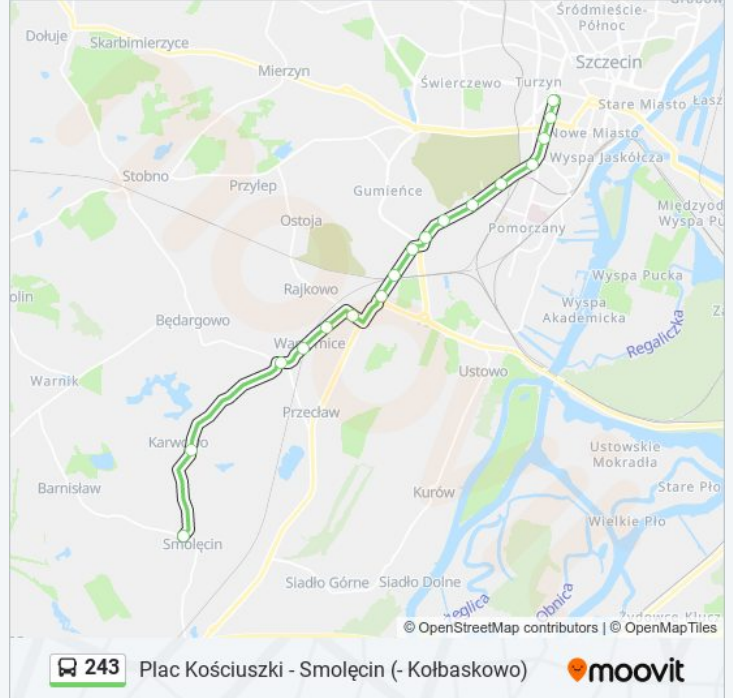

- Smolecin 31
- Karwowo 12
- Warzymice 12
- Warzymice Hurtownia NŻ 12
- Warzymice Osiedle Różane 12
- Warzymice Osiedle Promyk 12
- Kwiatkowskiego 11
- Cukrowa 12
- Cukrowa Uniwersytet 12
- Reda 21
- Wierzbowa 21
- Białowieska 11
- Mieszka I 12
- Plac Szyrockiego 21
- Szwolężerów 14
- Narutowicza 14
- Plac Kościuszki 33
- Plac Kościuszki 35

**Informacja o: autobus 243**

**Kierunek:** Plac Kościuszki

**Przystanki:** 18

**Długość trwania przejazdu:** 27 min

**Podsumowanie linii:**

## Kierunek: Plac Kościuszki Przez Przecław

21 przystanków

[WYŚWIETL ROZKŁAD JAZDY LINII](#)

Kołbaskowo 11

Smolecin 21

Karwów 12

Warzymice 12

Przecław 12