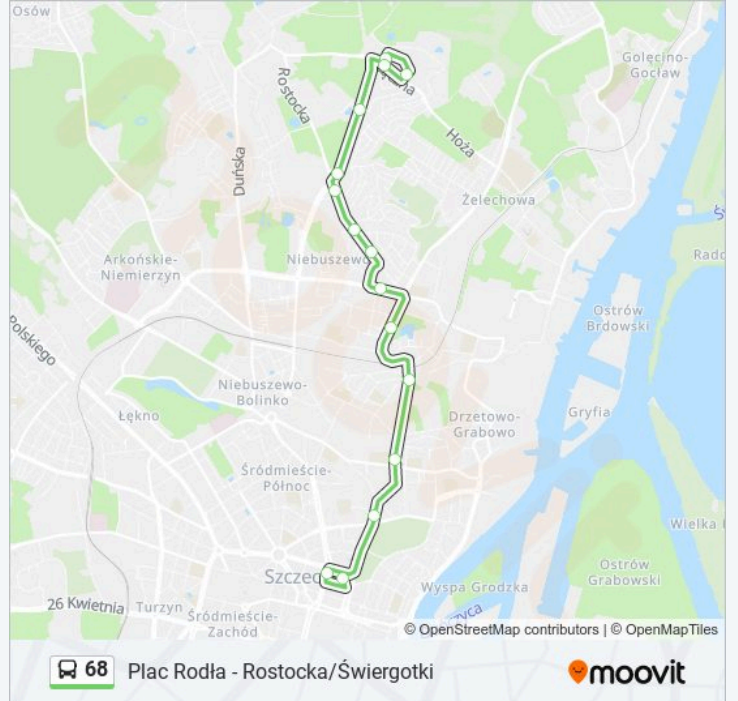

Informacja o: autobus 68

Kierunek: Rostocka

Przystanki: 10

Długość trwania przejazdu: 15 min

Podsumowanie linii:

Kierunek: Świergotki

15 przystanków

[WYŚWIETL ROZKŁAD JAZDY LINII](#)

Plac Rodła 28

Plac Rodła 34

Matejki 12

Szczanieckiej 12

Wilcza Wiadukt 12

Staw Brodowski 11

Pasterska 11

Bandurskiego 12

Rozkład jazdy dla Świergotki

poniedziałek	05:04 - 22:44
wtorek	05:04 - 22:44
środa	05:04 - 22:44
czwartek	05:04 - 22:44
piątek	05:04 - 22:44
sobota	05:14 - 22:44
niedziela	05:14 - 22:44

Informacja o: autobus 68

Kierunek: Świergotki

Przystanki: 15

Długość trwania przejazdu: 19 min

Podsumowanie linii:

Rozkłady jazdy i mapy tras dla autobus 68 są dostępne w wersji offline w formacie PDF na stronie moovitapp.com. Skorzystaj z Moovit App, aby sprawdzić czasy przyjazdu autobusów na żywo, rozkłady jazdy pociągu czy metra oraz wskazówki krok po kroku jak dojechać w Warszaw komunikacją zbiorową.