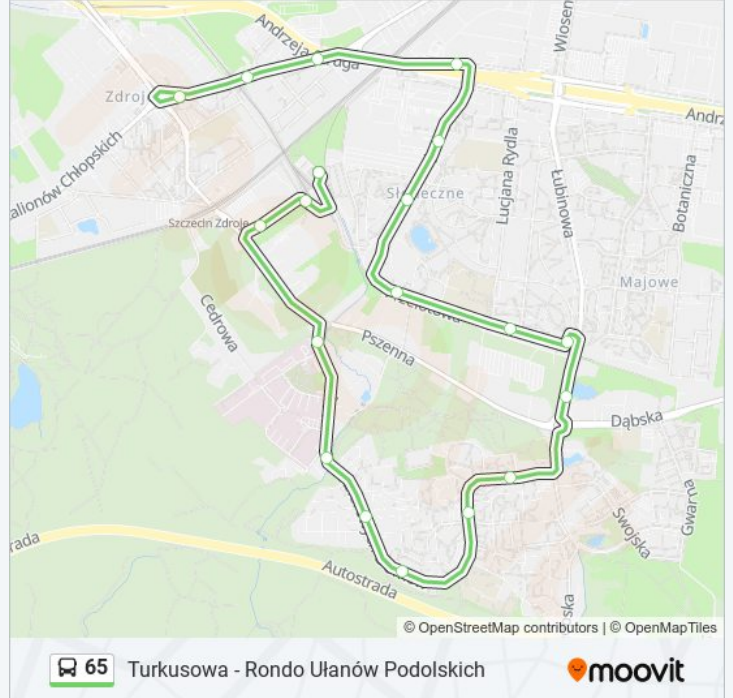

Autobus 65, linia (Turkusowa - Rondo Ułanów Podolskich), posiada 3 tras. W dni robocze kursuje:  
(1) Rondo Ułanów Podolskich: 04:51 - 22:51 (2) Struga Zajezdnia: 23:16 (3) Turkusowa: 04:41 - 22:58  
Skorzystaj z aplikacji Moovit, aby znaleźć najbliższy przystanek oraz czas przyjazdu najbliższego środka transportu dla:  
autobus 65.

**Kierunek: Rondo Ułanów Podolskich**

19 przystanków

[WYŚWIETL ROZKŁAD JAZDY LINII](#)

Turkusowa 44  
Turkusowa 12  
Walecznych 63 NŻ 11  
Mączna 11  
Zdroje Szpital 11  
Akwarelowa 11  
Fioletowa NŻ 12  
Osiedle Bukowe 22  
Kolorowych Domów 12  
Rondo Reagana NŻ 11  
Osiedle Słoneczne 53  
Przelotowa 11  
Lniana NŻ 11  
Jasna Osiedle 12  
Jasna 12  
Struga Zajezdnia NŻ 11  
Bagienna 31  
Jaśminowa Zus 21  
Rondo Ułanów Podolskich 21

## Kierunek: Struga Zajeźdźnia

16 przystanków

[WYŚWIETL ROZKŁAD JAZDY LINII](#)

Turkusowa 44

Turkusowa 12

Walecznych 63 NŻ 11

Mączna 11

Zdroje Szpital 11