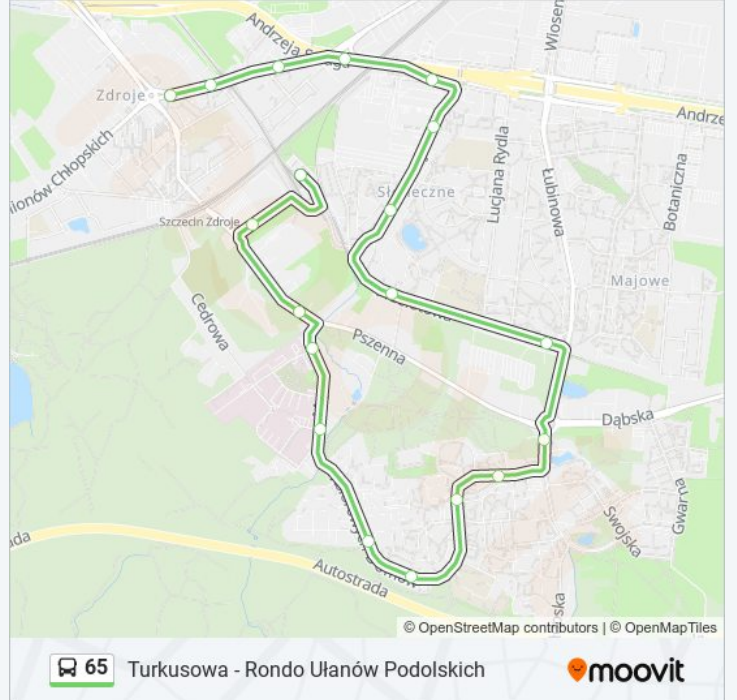

## Informacja o: autobus 65

**Kierunek:** Struga Zajeźdźnia

**Przystanki:** 16

**Długość trwania przejazdu:** 15 min

**Podsumowanie linii:**

Rozkłady jazdy i mapy tras dla autobus 65 są dostępne w wersji offline w formacie PDF na stronie moovitapp.com. Skorzystaj z Moovit App, aby sprawdzić czasy przyjazdu autobusów na żywo, rozkłady jazdy pociągu czy metra oraz wskazówki krok po kroku jak dojechać w Warszaw komunikacją zbiorową.