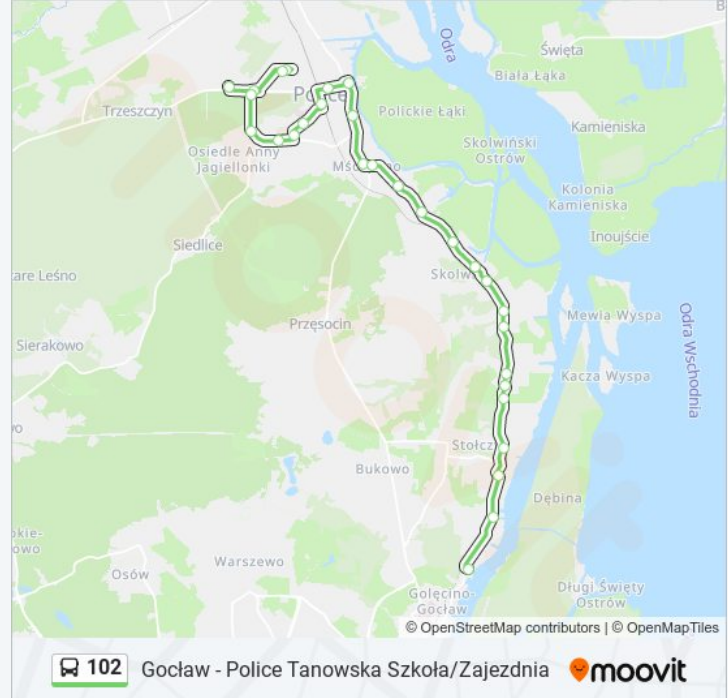

Skorzystaj z aplikacji Moovit, aby znaleźć najbliższy przystanek oraz czas przyjazdu najbliższego środka transportu dla: autobus 102.

**Kierunek: Goćław**

29 przystanków

[WYŚWIETL ROZKŁAD JAZDY LINII](#)

**Informacja o: autobus 102****Kierunek:** Goćław**Przystanki:** 29**Długość trwania przejazdu:** 32 min**Podsumowanie linii:**

Skolwin Dworzec 11

Celulozowa 11

Cegłówka NŻ 11

Stołczyn Północny NŻ 11

Nad Odrą Terminal NŻ 11

### Kierunek: Goćław Przez Teleyard

30 przystanków

[WYŚWIETL ROZKŁAD JAZDY LINII](#)

Police Tanowska Szkoła 11

Police Tanowska NŻ 12

Police Zajezdnia 12

Police Zajezdnia 11

Police Tanowska NŻ 22