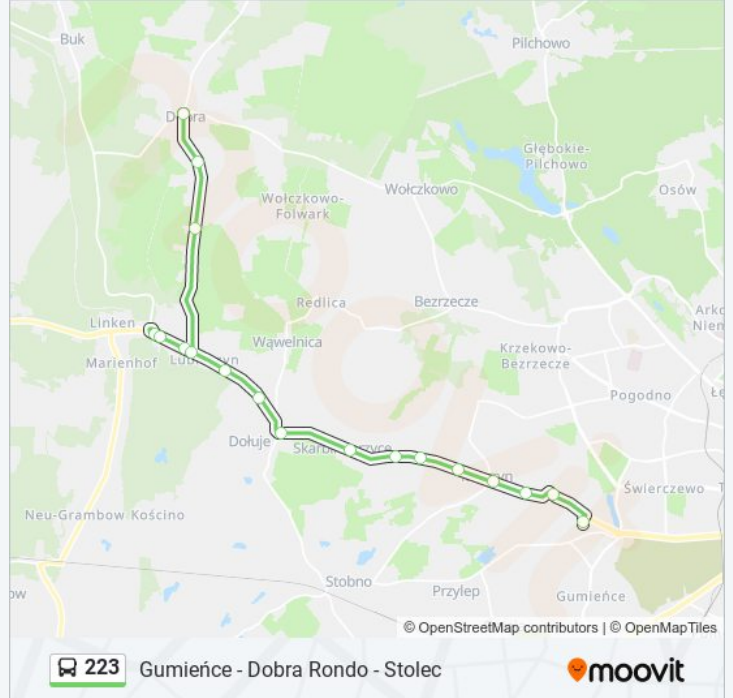

223

Gumieńce - Dobra Rondo - Stolec

Skorzystaj Z Aplikacji

Autobus 223, linia (Gumieńce - Dobra Rondo - Stolec), posiada 6 tras. W dni robocze kursuje:

(1) Dobra Rondo: 10:05 - 23:07(2) Dobra Rondo: 07:42 - 22:59(3) Gumieńce: 04:06 - 22:06(4) Gumieńce Przez Lubieszyn Targowisko: 08:00 - 16:04(5) Stolec: 03:48 - 22:07(6) Stolec Przez Lubieszyn Targowisko: 06:06 - 08:08

Skorzystaj z aplikacji Moovit, aby znaleźć najbliższy przystanek oraz czas przyjazdu najbliższego środka transportu dla: autobus 223.

Kierunek: Dobra Rondo

18 przystanków

[WYŚWIETL ROZKŁAD JAZDY LINII](#)

Gumieńce 21
Hrubieszowska 12
Mierzyn Spółdzielców NŻ 11
Mierzyn 11
Mierzyn Grafitowa 11
Mierzyn Wspólna NŻ 11
Mierzyn Wichrowa NŻ 11
Skarbimierzycy 12
Dołuje 21
Dołuje Makowa NŻ 11
Lubieszyn NŻ 11
Lubieszyn Skrzyżowanie 41
Lubieszyn Rondo 11
Lubieszyn Rondo 12
Lubieszyn Skrzyżowanie 42
Dobra Lazurowa NŻ 11
Dobra Wiklinowa NŻ 11
Dobra Rondo 41

Informacja o: autobus 223**Kierunek:** Dobra Rondo**Przystanki:** 18**Długość trwania przejazdu:** 25 min**Podsumowanie linii:**

Kierunek: Dobra Rondo

14 przystanków

[WYŚWIETL ROZKŁAD JAZDY LINII](#)

Stolec 11