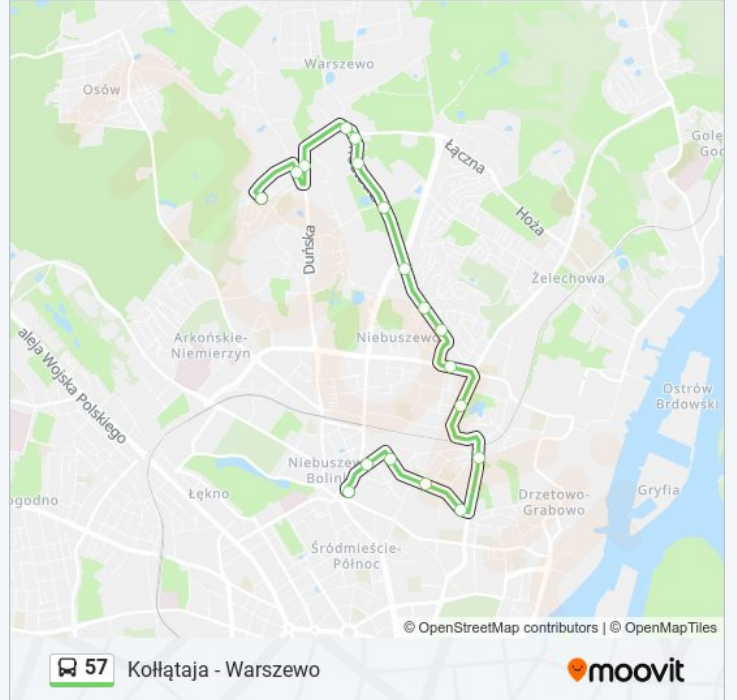

Rozkłady jazdy i mapy tras dla autobus 57 są dostępne w wersji offline w formacie PDF na stronie moovitapp.com. Skorzystaj z Moovit App, aby sprawdzić czasy przyjazdu autobusów na żywo, rozkłady jazdy pociągu czy metra oraz wskazówki krok po kroku jak dojechać w Warszaw komunikacją zbiorową.

© 2024 Moovit - Wszelkie prawa zastrzeżone