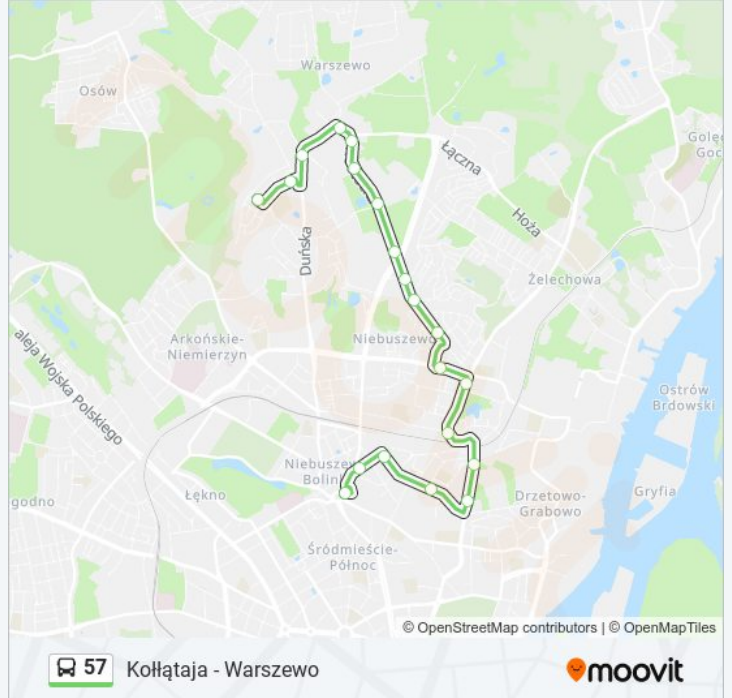

Autobus 57, linia (Kołątaja - Warszewo), posiada 2 tras. W dni robocze kursuje:

(1) Kołątaja: 05:04 - 22:55(2) Warszewo: 05:10 - 22:50

Skorzystaj z aplikacji Moovit, aby znaleźć najbliższy przystanek oraz czas przyjazdu najbliższego środka transportu dla: autobus 57.

Kierunek: Kołątaja

20 przystanków

[WYŚWIETL ROZKŁAD JAZDY LINII](#)

Warszewo 11
Szwedzka 21
Wapienna 12
Warszewo Kościół 22
Łączna NŻ 11
Czeska 11
Jemiołowa 11
Rostocka NŻ 11
Kresowa 11
Axentowicza 11
Bandurskiego 11
Pasterska 12
Komuny Paryskiej 21
Staw Brodowski 21
Wilcza Wiadukt 11
1 Maja 11
Cyryla I Metodego 11
Boguchwały 31
Niemcewiczka 21
Kołątaja 14

Informacja o: autobus 57

Kierunek: Kołątaja

Przystanki: 20

Długość trwania przejazdu: 19 min

Podsumowanie linii:

Kierunek: Warszawa

18 przystanków

[WYŚWIETL ROZKŁAD JAZDY LINII](#)