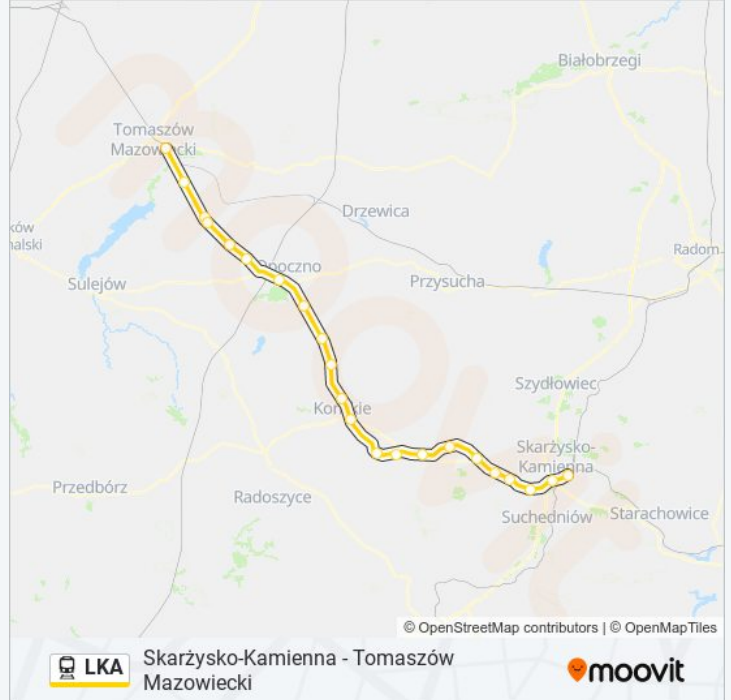

Rozkłady jazdy i mapy tras dla kolej LKA są dostępne w wersji offline w formacie PDF na stronie moovitapp.com. Skorzystaj z Moovit App, aby sprawdzić czasy przyjazdu autobusów na żywo, rozkłady jazdy pociągu czy metra oraz wskazówki krok po kroku jak dojechać w Warszaw komunikacją zbiorową.