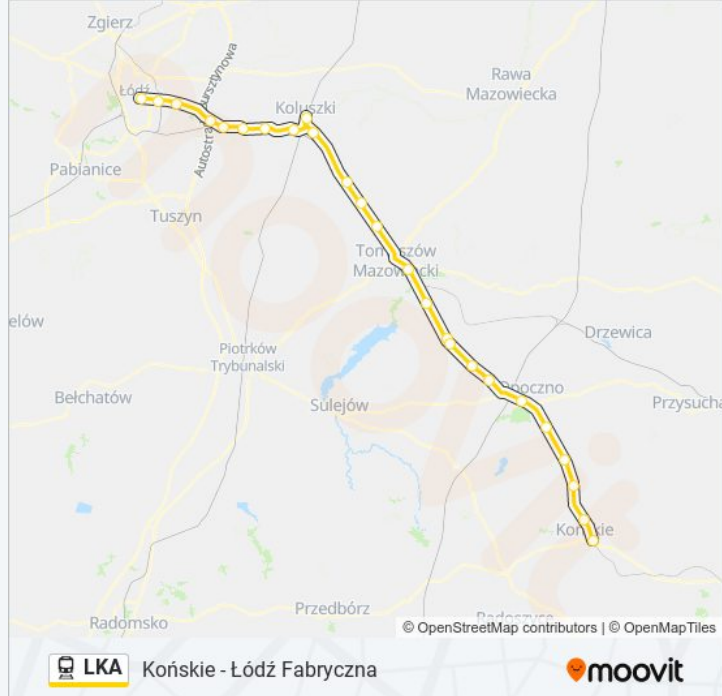

Łódź Andrzejów

Łódź Widzew

Łódź Niciarniana

Łódź Fabryczna

Rozkłady jazdy i mapy tras dla kolej LKA są dostępne w wersji offline w formacie PDF na stronie moovitapp.com. Skorzystaj z Moovit App, aby sprawdzić czasy przyjazdu autobusów na żywo, rozkłady jazdy pociągu czy metra oraz wskazówki krok po kroku jak dojechać w Warszaw komunikacją zbiorową.

© 2024 Moovit - Wszelkie prawa zastrzeżone