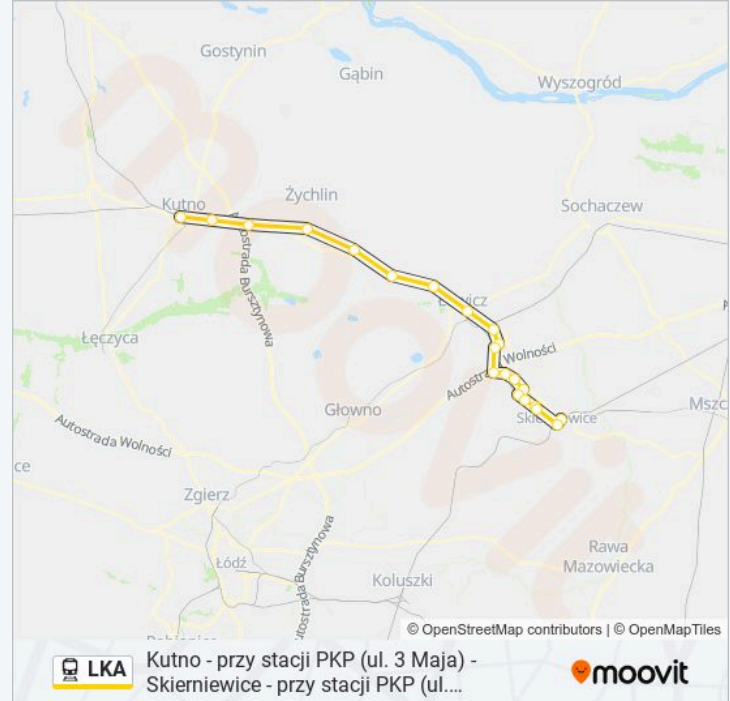

Sierakowice Lewe (Zatorze) - Na Wysokości Nr 145 Kier. Skierniewice

Mokra - Na Wysokości Nr 24

Mokra - Przy Przystanku Osobowym PKP 141

Skierniewice Ul Prymasowska Kier.Pkp

Skierniewice - Przy Stacji PKP (Ul. Dworcowa)

Rozkłady jazdy i mapy tras dla kolej LKA są dostępne w wersji offline w formacie PDF na stronie moovitapp.com. Skorzystaj z Moovit App, aby sprawdzić czasy przyjazdu autobusów na żywo, rozkłady jazdy pociągu czy metra oraz wskazówki krok po kroku jak dojechać w Warszawie komunikacją zbiorową.

© 2024 Moovit - Wszelkie prawa zastrzeżone