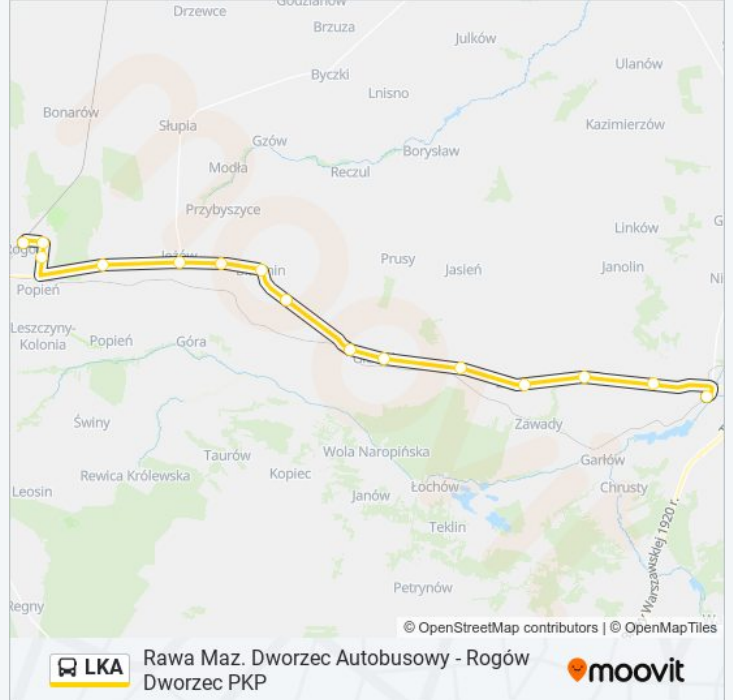

Rawa Maz. Dworzec Autobusowy - Rogów Dworzec PKP

Skorzystaj Z Aplikacji

Autobus LKA, linia (Rawa Maz. Dworzec Autobusowy - Rogów Dworzec PKP), posiada jedną trasę. W dni robocze kursuje:

(1) Rogów Dworzec PKP: 03:34 - 22:07

Skorzystaj z aplikacji Moovit, aby znaleźć najbliższy przystanek oraz czas przyjazdu najbliższego środka transportu dla: autobus LKA.

Kierunek: Rogów Dworzec PKP

15 przystanków

[WYŚWIETL ROZKŁAD JAZDY LINII](#)

Informacja o: autobus LKA

Kierunek: Rogów Dworzec PKP

Przystanki: 15

Długość trwania przejazdu: 52 min

Podsumowanie linii:

Rozkłady jazdy i mapy tras dla autobus LKA są dostępne w wersji offline w formacie PDF na stronie moovitapp.com. Skorzystaj z Moovit App, aby sprawdzić czasy przyjazdu autobusów na żywo, rozkłady jazdy pociągu czy metra oraz wskazówki krok po kroku jak dojechać w Warszaw komunikacją zbiorową.